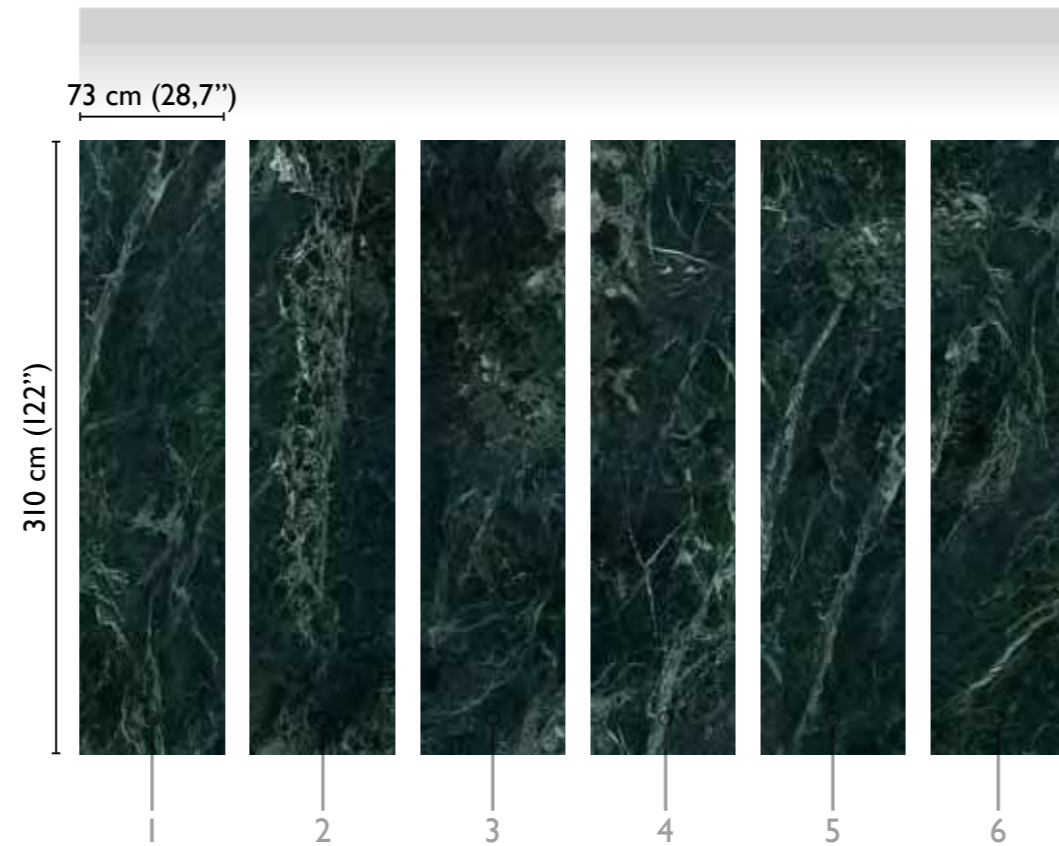

Alpi modules

total development

65191-1 PINETA

available modules

total development

65191-2 PULLOVER

available modules

* Nota
la larghezza dei moduli (rotoli) cambia a seconda del tipo di supporto utilizzato.
In questi esempi il modulo è quello del supporto Natural.

* Notice
Please note that the width of the modules (rolls) may change on the basis of the support used.
In these examples the module used is the "Natural" one.