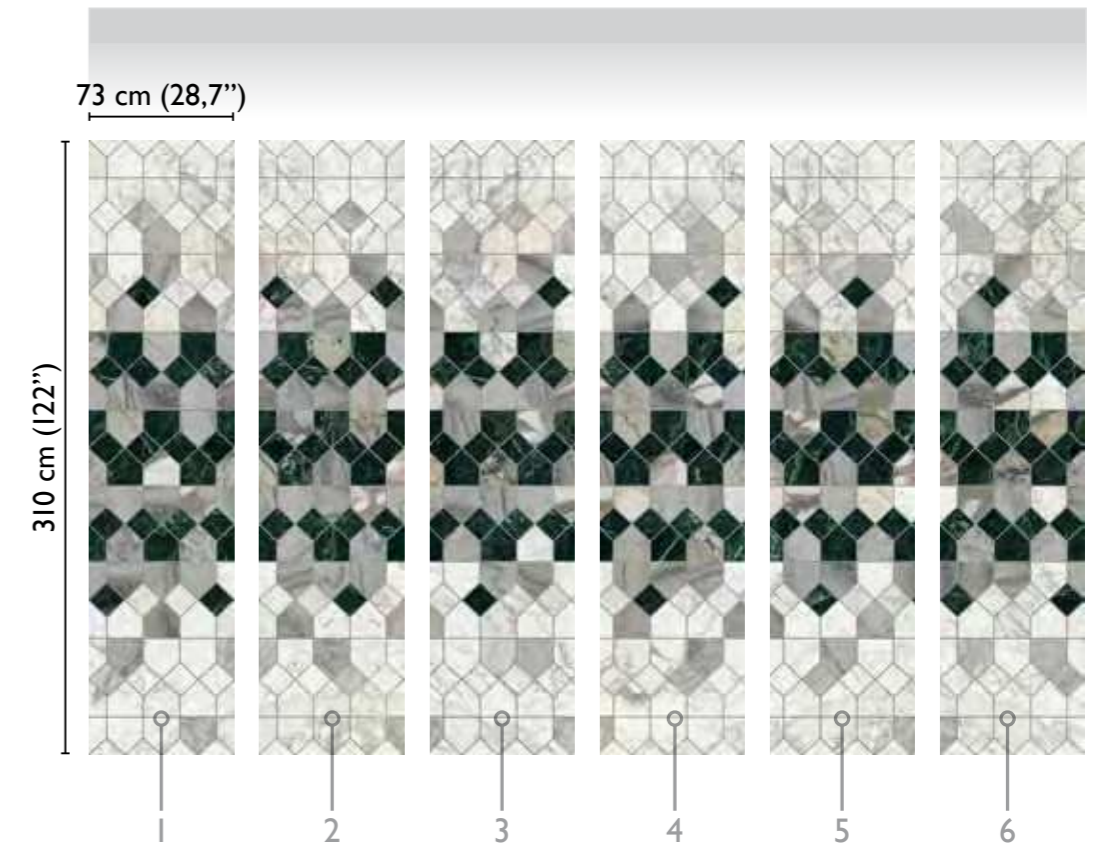

Alpi modules

total development

65191-1 PINETA

available modules

total development

65191-2 PULLOVER

available modules

* Nota
la larghezza dei moduli (rotoli) cambia a seconda del tipo di supporto utilizzato.
In questi esempi il modulo è quello del supporto Natural.

* Notice
Please note that the width of the modules (rolls) may change on the basis of the support used.
In these examples the module used is the "Natural" one.