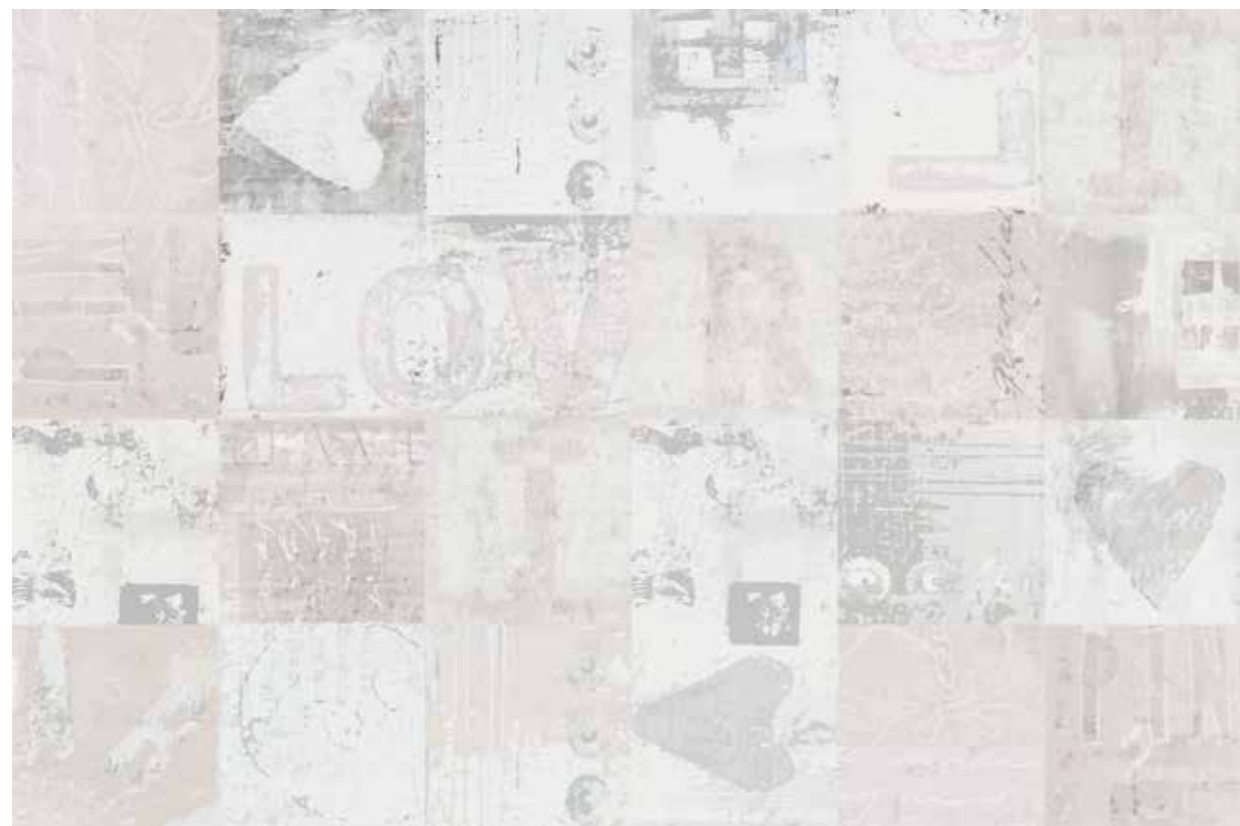

LOVE & PATCH

Notice. The size of this graphic is completely customizable, following the specific characteristics of your own project.

54528-3 (Rainbow)

54528-1 (White)

54528-2 (Beige)

Nota.
Le dimensioni di questa grafica sono totalmente adattabili e personalizzabili in base alle esigenze del tuo progetto.

Nota.
Las dimensiones de este diseño se pueden completamente adaptar en función de las necesidades de tu proyecto.