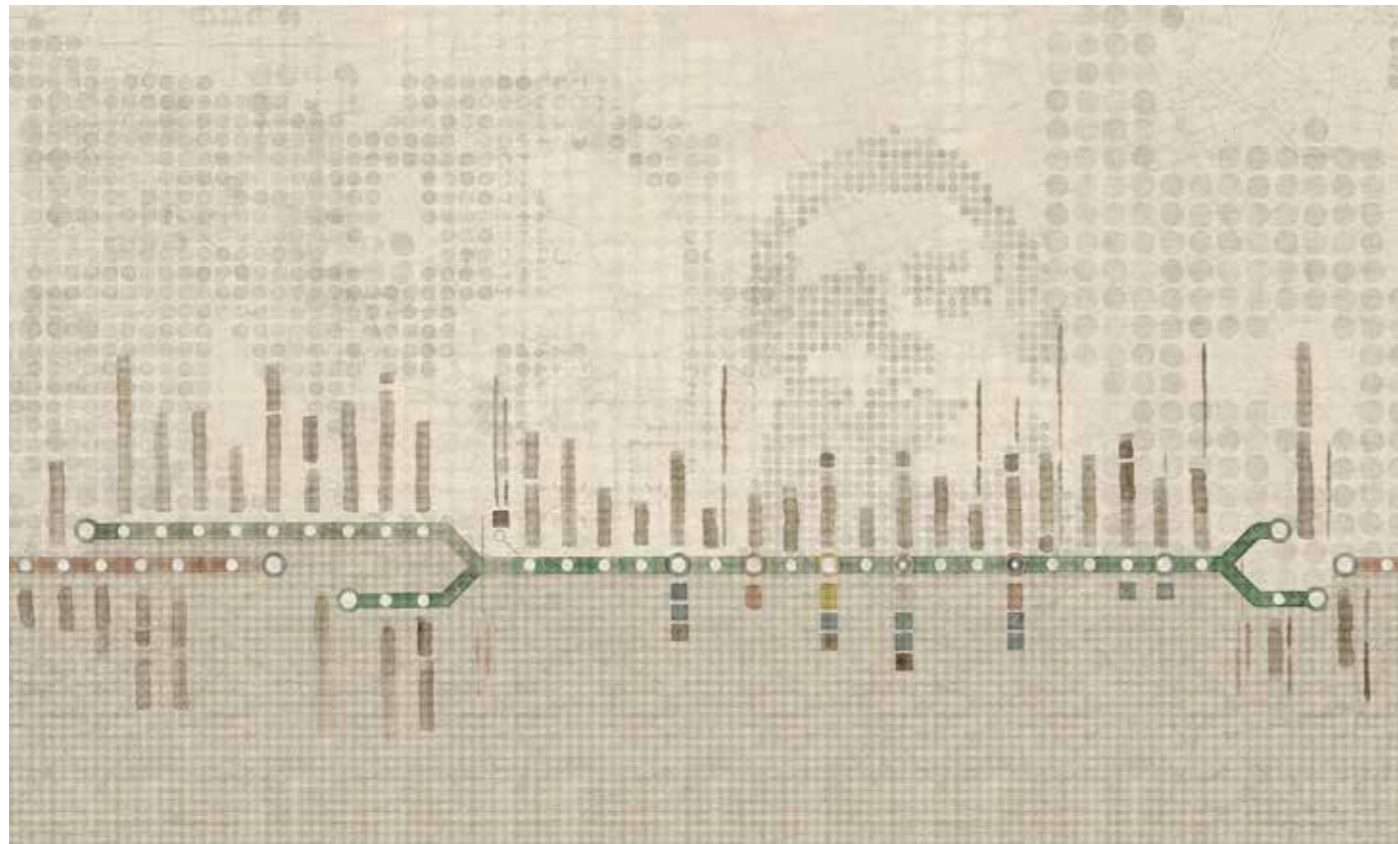

78442-2 (Linen Stone Washed)

graphic detail

Nota.
Le dimensioni di questa grafica sono totalmente adattabili e personalizzabili in base alle esigenze del tuo progetto.

Nota.
Las dimensiones de este diseño se pueden completamente adaptar en función de las necesidades de tu proyecto.

78442-3 (Linen Backside)

ART CITIES MILAN CALLING

Notice. The size of this graphic is completely customizable, following the specific characteristics of your own project.

78442-4 (Juta Classic)

78442-5 (Juta Stone Washed)

graphic detail

Nota.
Le dimensioni di questa grafica sono totalmente adattabili e personalizzabili in base alle esigenze del tuo progetto.

Nota.
Las dimensiones de este diseño se pueden completamente adaptar en función de las necesidades de tu proyecto.

78442-6 (Juta Backside)

ART CITIES MILAN CALLING

Notice. The size of this graphic is completely customizable, following the specific characteristics of your own project.

78442-7 (Denim Classic)

78442-8 (Denim Stone Washed)