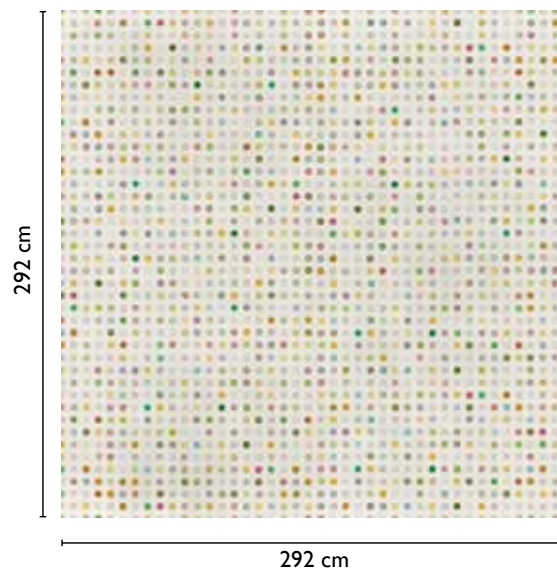

colore alternativo

57588-1

ecru tono su tono

Pois

A sviluppo

ARCOBALENO 57588-2

A moduli

NATURAL

CANVAS

esempi di composizione

composizione orizzontale

composizione verticale