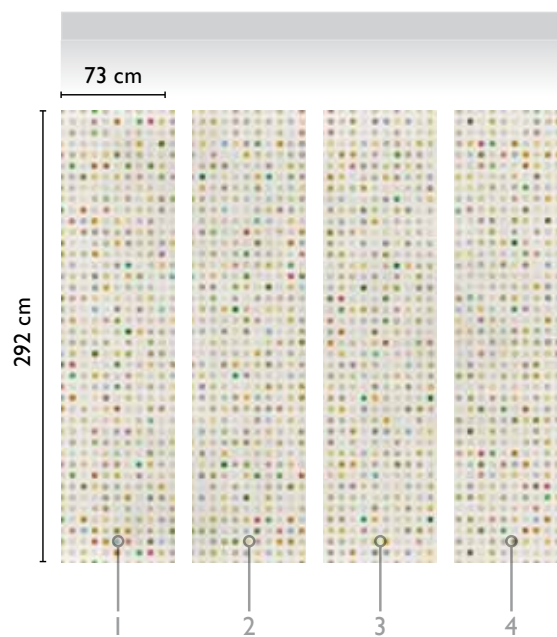

colore alternativo

57588-1

ecru tono su tono

Pois

A sviluppo

ARCOBALENO 57588-2

A moduli

NATURAL

CANVAS

esempi di composizione

composizione orizzontale

composizione verticale