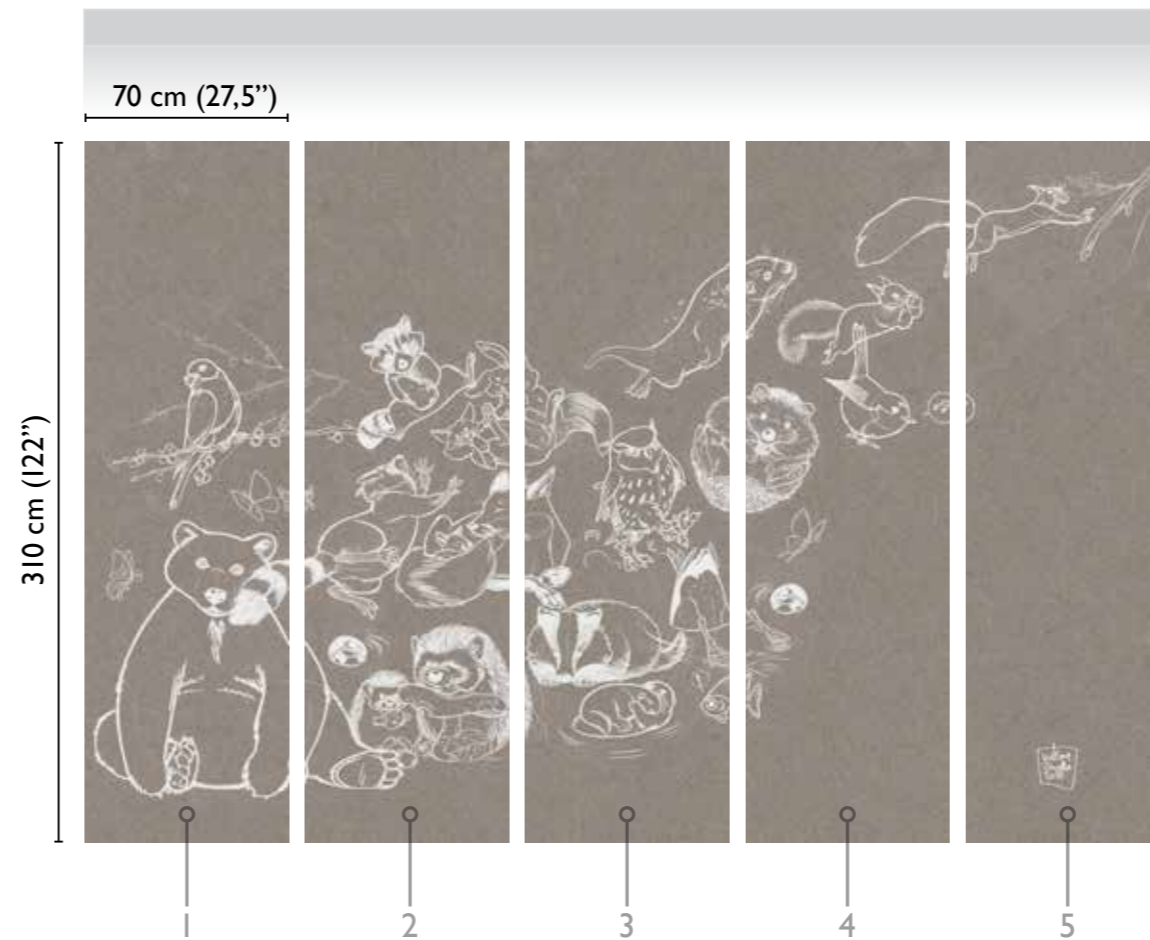

# Melissa Zanella: Jump

total development

JUMP PAPER CHALK 69899-4

available modules

alternative colours

\* Nota  
la larghezza dei moduli (rotoli) cambia a seconda del tipo di supporto utilizzato.  
In questi esempi il modulo è quello del supporto H2O.

\* Notice  
Please note that the width of the modules (rolls) may change on the basis of the support used.  
In these examples the module used is the "H2O" one.