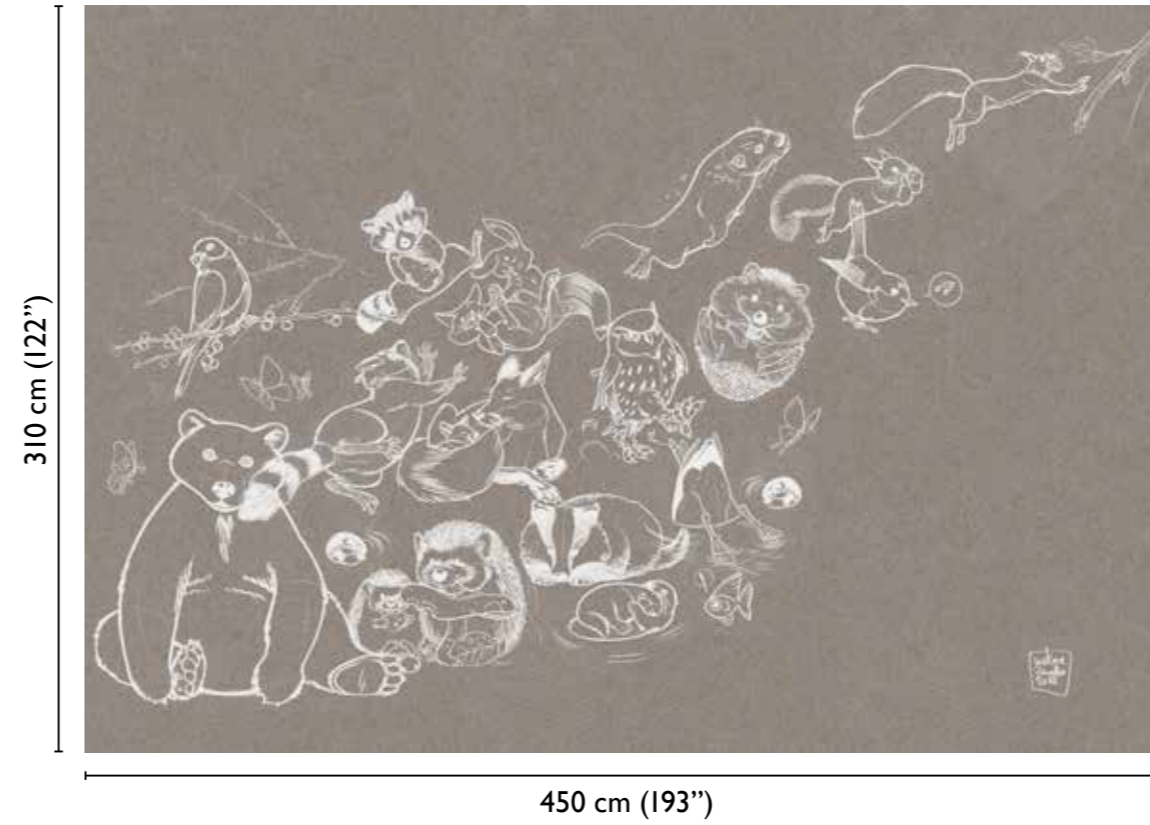

# Melissa Zanella: Jump

total development

JUMP PAPER CHALK 69899-4

available modules

alternative colours

\* Nota  
la larghezza dei moduli (rotoli) cambia a seconda del tipo di supporto utilizzato.  
In questi esempi il modulo è quello del supporto H2O.

\* Notice  
Please note that the width of the modules (rolls) may change on the basis of the support used.  
In these examples the module used is the "H2O" one.