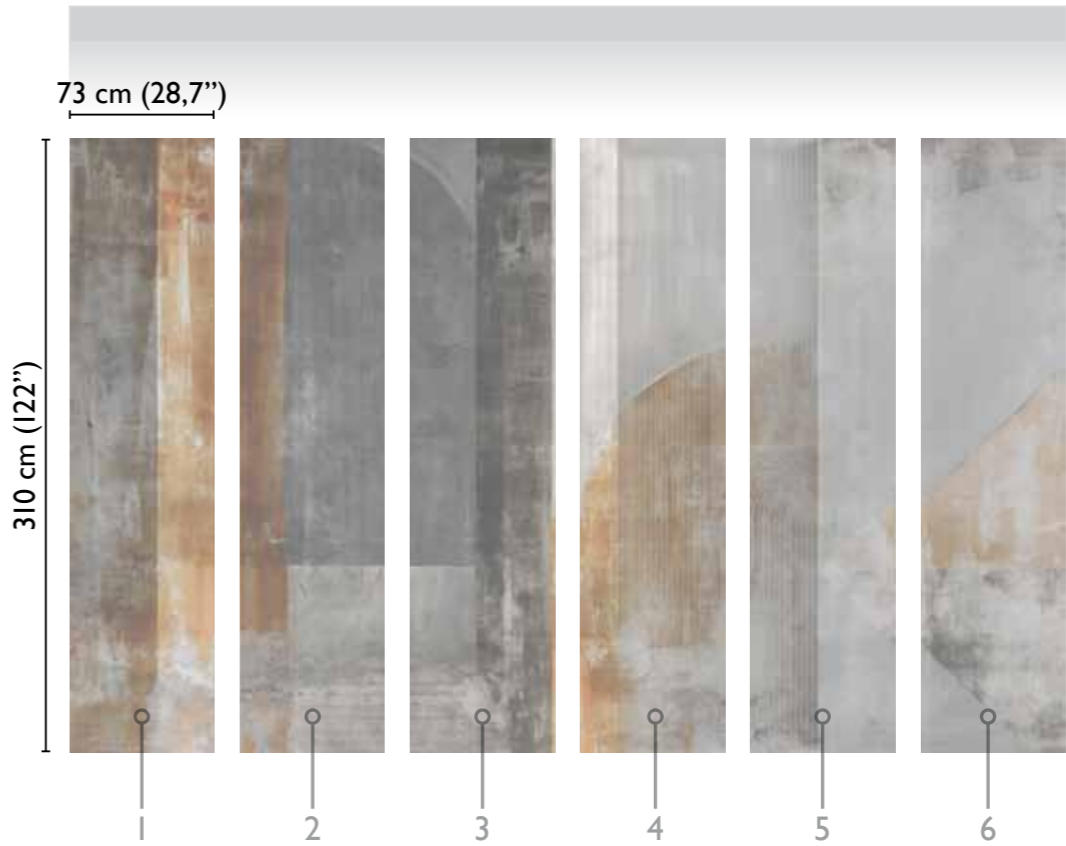

Olimpia modules

total development

STRONG 68426-2

available modules

alternative colour

68426-1 light

* Nota
la larghezza dei moduli (rotoli) cambia a seconda del tipo di supporto utilizzato.
In questi esempi il modulo è quello del supporto Natural.

* Notice
Please note that the width of the modules (rolls) may change on the basis of the support used.
In these examples the module used is the "Natural" one.