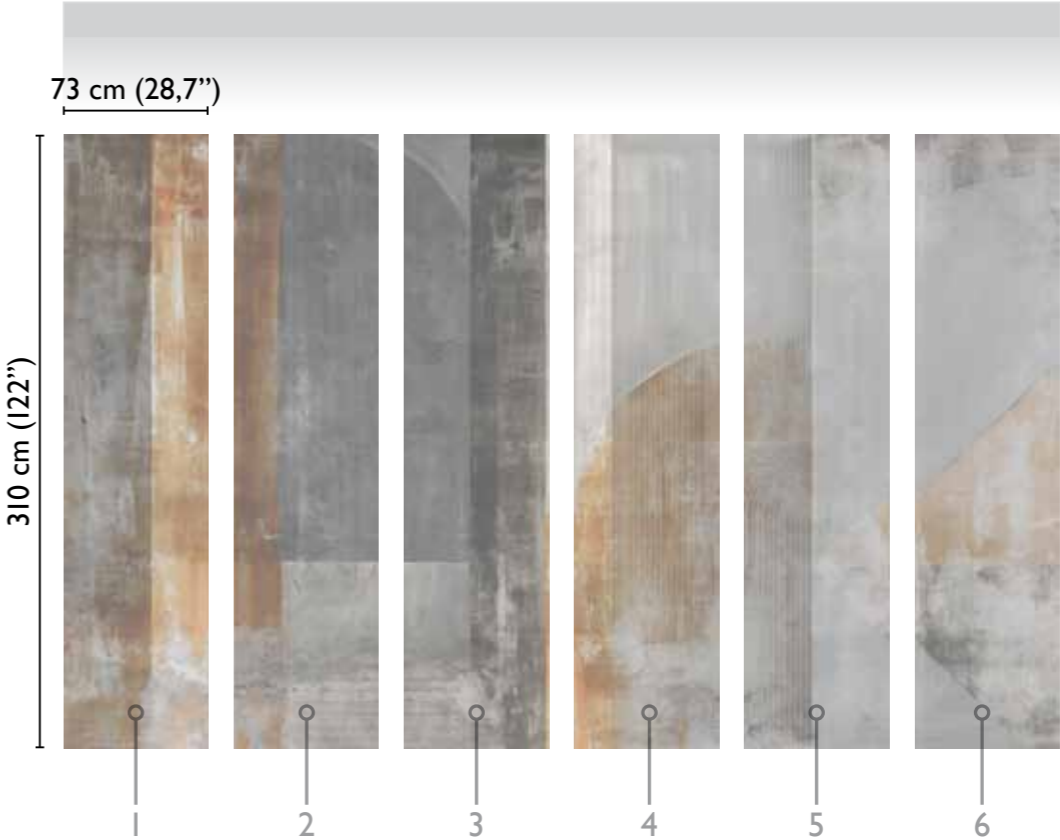

Olimpia modules

total development

STRONG 68426-2

438 cm (172,4 inches)

available modules

alternative colour

68426-1 light

* Nota
la larghezza dei moduli (rotoli) cambia a seconda del tipo di supporto utilizzato.
In questi esempi il modulo è quello del supporto Natural.

* Notice
Please note that the width of the modules (rolls) may change on the basis of the support used.
In these examples the module used is the "Natural" one.