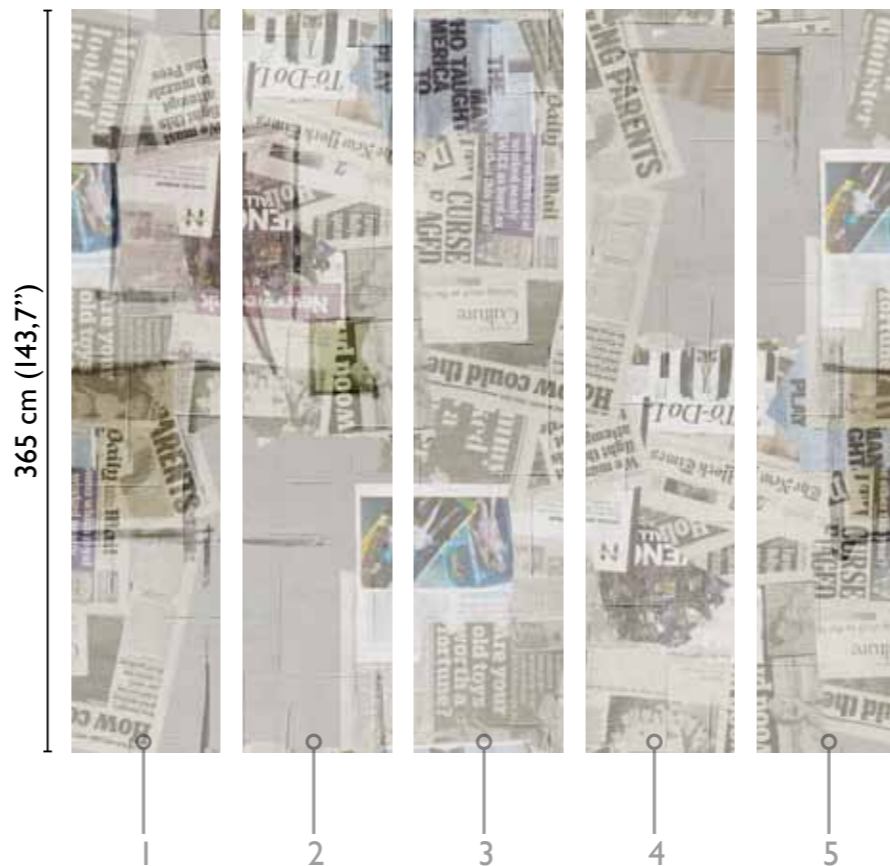

total dvlp.

JAMES – 62897-1

total dvlp.

MODULAR FONDO – 62897-4

Marco Fontana: Superstar Graffiti

62897-3 MARILYN

62897-2 MARLON

available standard modules

Set **A**

73 cm (28,7")

available standard modules

Set **B**

73 cm (28,7")

* Nota
la larghezza dei moduli (rotoli) cambia a seconda del tipo di supporto utilizzato.
In questi esempi il modulo è quello del supporto Natural.

* Notice
Please note that the width of the modules (rolls) may change on the basis of the support used. In these examples the module used is the "Natural" one.