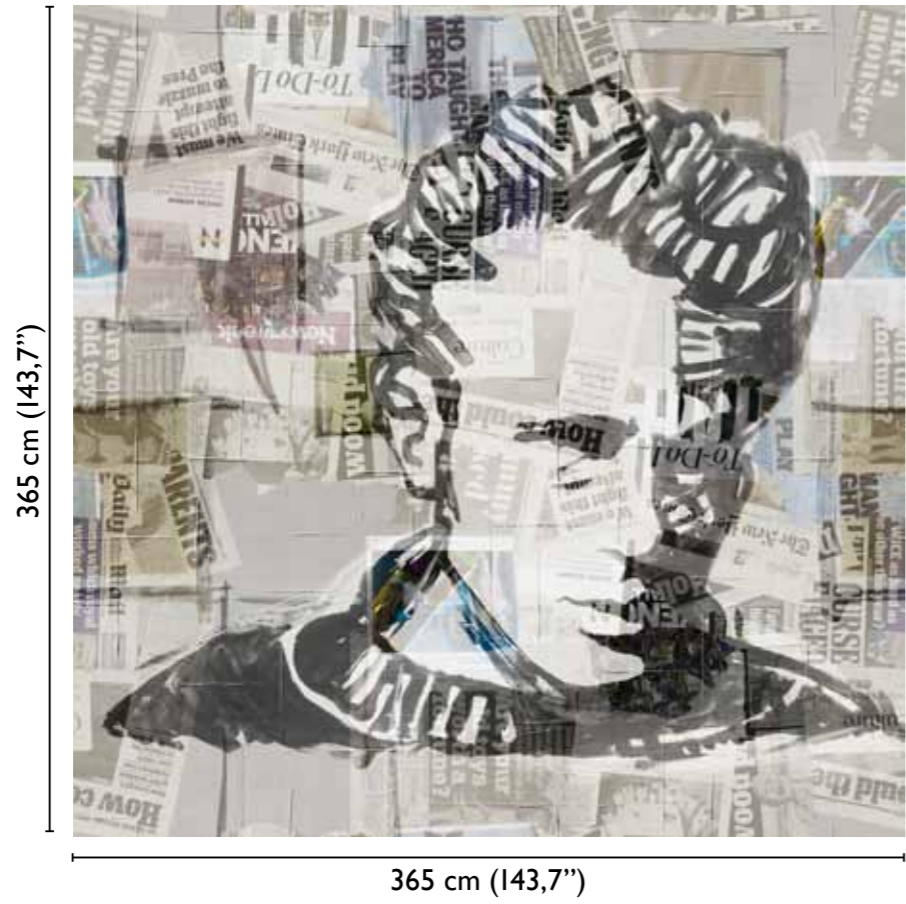

total dvlp.

JAMES – 62897-1

total dvlp.

MODULAR FONDO – 62897-4

Marco Fontana: Superstar Graffiti

62897-3 MARILYN

62897-2 MARLON

available standard modules

Set **A**

73 cm (28,7")

available standard modules

Set **B**

73 cm (28,7")

* Nota
la larghezza dei moduli (rotoli) cambia a seconda del tipo di supporto utilizzato.
In questi esempi il modulo è quello del supporto Natural.

* Notice
Please note that the width of the modules (rolls) may change on the basis of the support used. In these examples the module used is the "Natural" one.