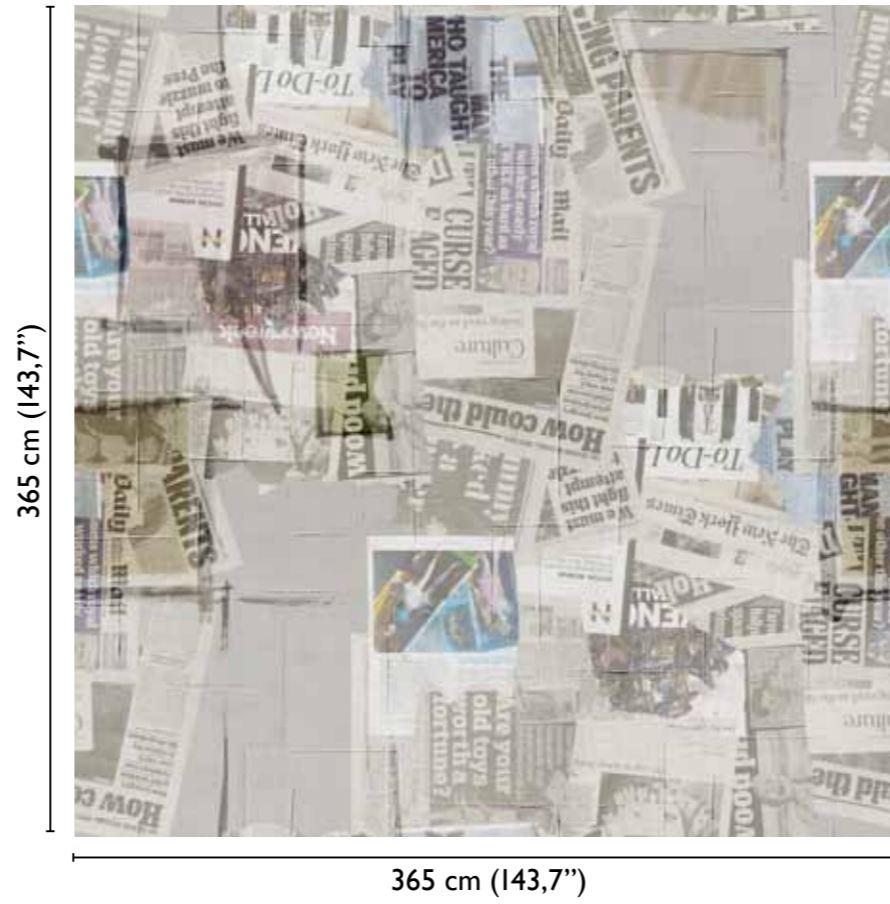

total dvlp.

JAMES – 62897-1

total dvlp.

MODULAR FONDO – 62897-4

Marco Fontana: Superstar Graffiti

62897-3 MARILYN

62897-2 MARLON

available standard modules

Set **A**

73 cm (28,7")

available standard modules

Set **B**

73 cm (28,7")

* Nota
la larghezza dei moduli (rotoli) cambia a seconda del tipo di supporto utilizzato.
In questi esempi il modulo è quello del supporto Natural.

* Notice
Please note that the width of the modules (rolls) may change on the basis of the support used. In these examples the module used is the "Natural" one.