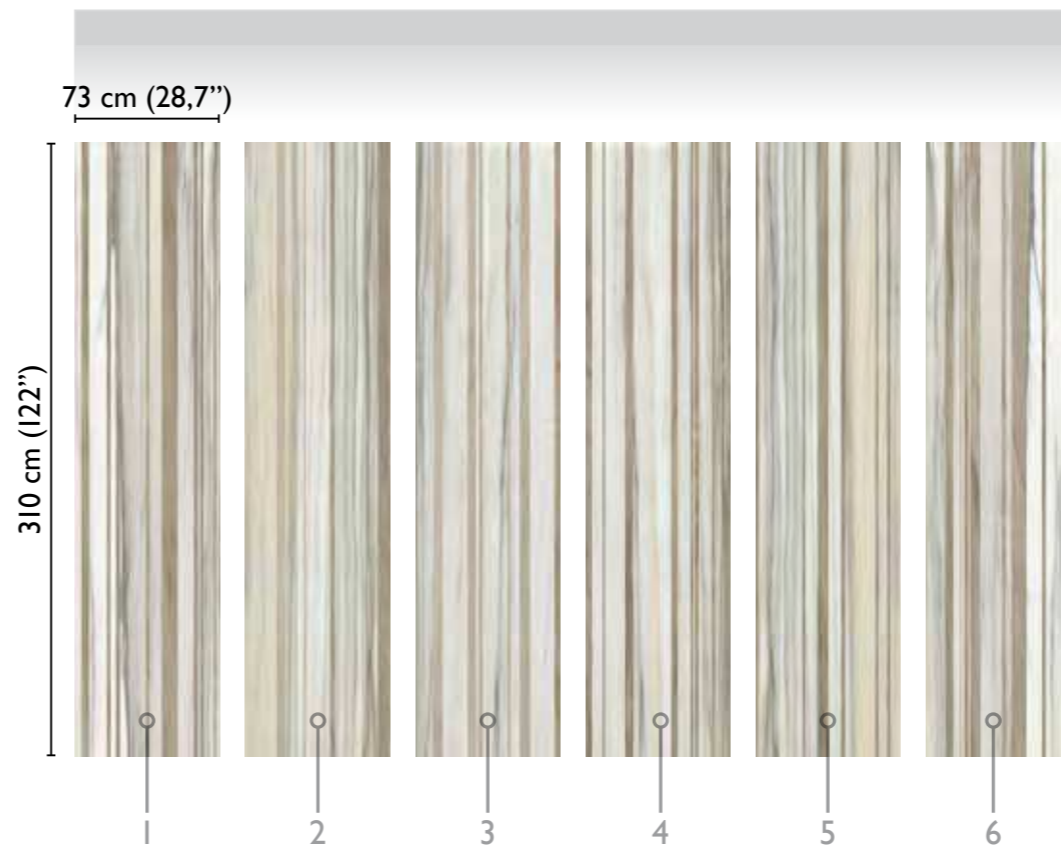

surface's detail

# Milia modules

total development

NATURAL 65208-1

available modules

alternative colour

black & white 65208-3

\* Nota  
la larghezza dei moduli (rotoli) cambia a seconda del tipo di supporto utilizzato.  
In questi esempi il modulo è quello del supporto Natural.

\* Notice  
Please note that the width of the modules (rolls) may change on the basis of the support used.  
In these examples the module used is the "Natural" one.