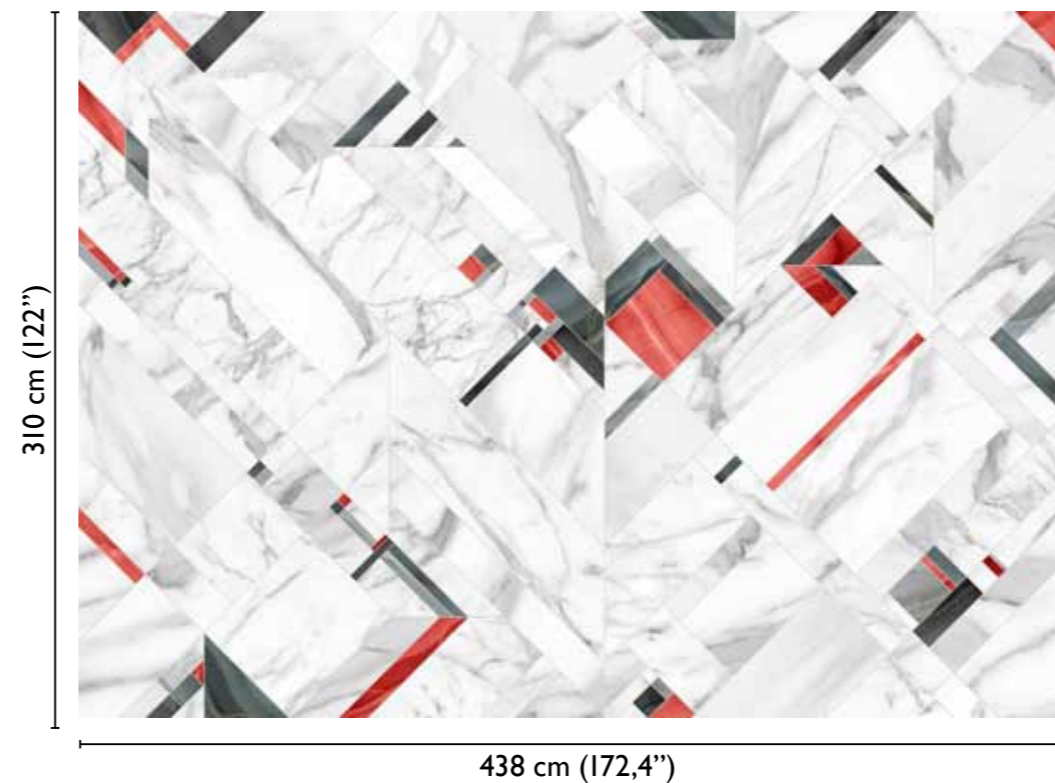

Fifth Avenue modules

total development

RED 65211-2

available modules

alternative colour

brown 65211-3

* Nota
la larghezza dei moduli (rotoli) cambia a seconda del tipo di supporto utilizzato.
In questi esempi il modulo è quello del supporto Natural.

* Notice
Please note that the width of the modules (rolls) may change on the basis of the support used.
In these examples the module used is the "Natural" one.