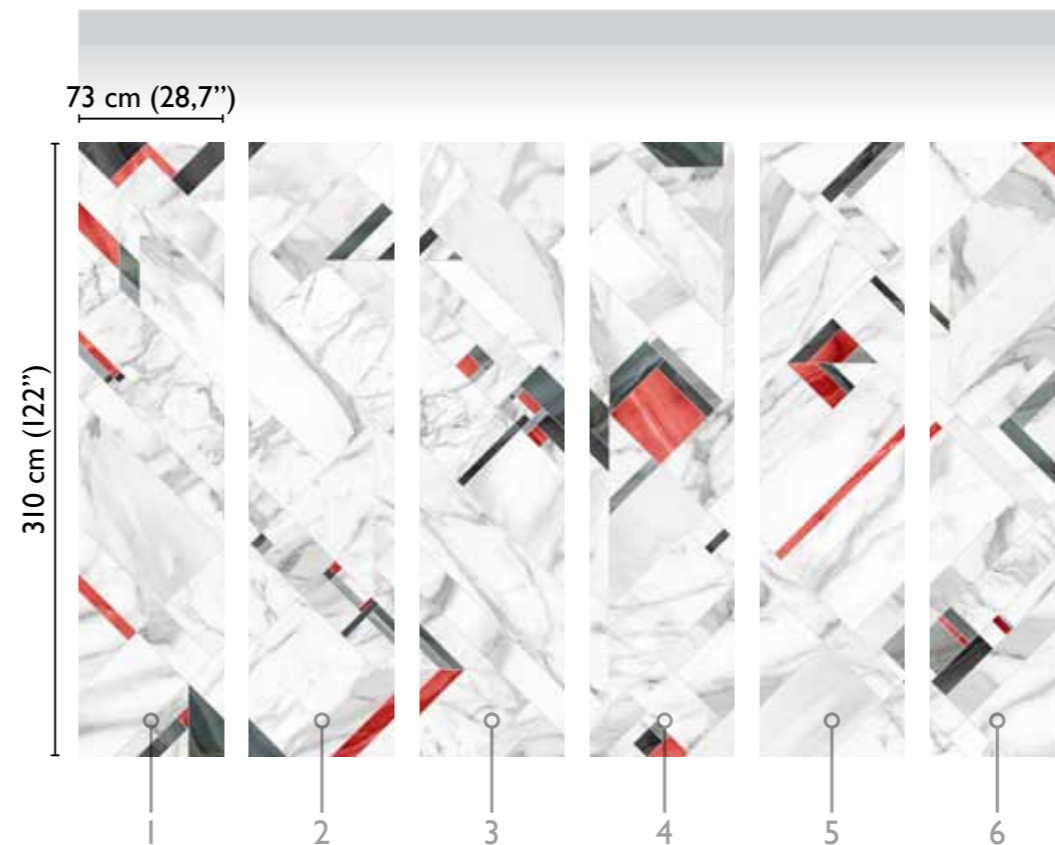

Fifth Avenue modules

total development

RED 65211-2

available modules

alternative colour

brown 65211-3

* Nota
la larghezza dei moduli (rotoli) cambia a seconda del tipo di supporto utilizzato.
In questi esempi il modulo è quello del supporto Natural.

* Notice
Please note that the width of the modules (rolls) may change on the basis of the support used.
In these examples the module used is the "Natural" one.