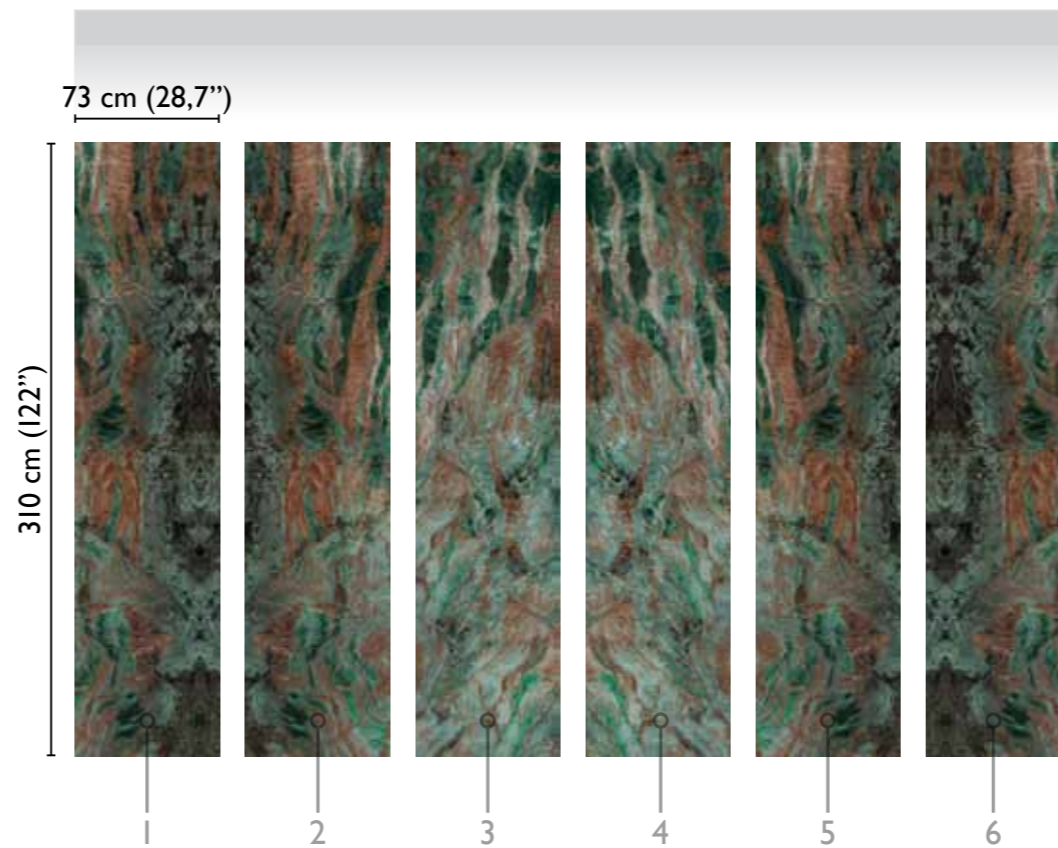

Amazzonia modules

total development

GREEN 65274-1

alternative colour

available modules

grey 65274-2

* Nota
la larghezza dei moduli (rotoli) cambia a seconda del tipo di supporto utilizzato.
In questi esempi il modulo è quello del supporto Natural.

* Notice
Please note that the width of the modules (rolls) may change on the basis of the support used.
In these examples the module used is the "Natural" one.