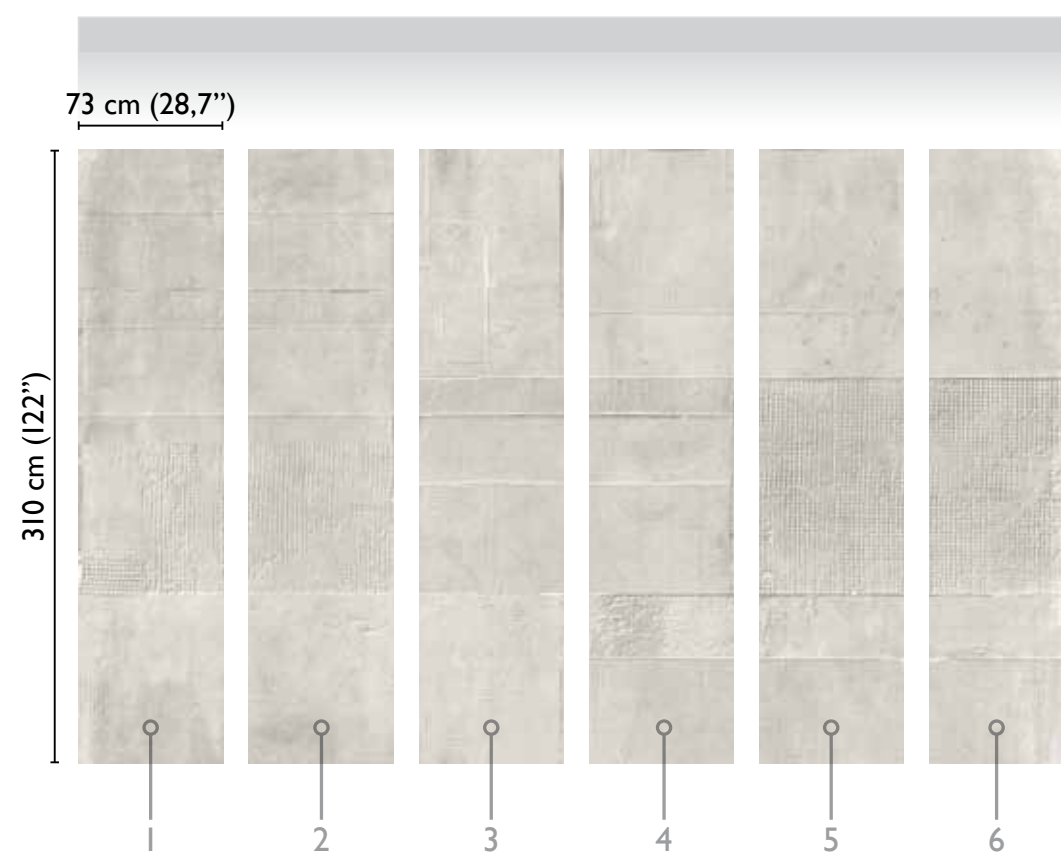

Malmoe modules

surface's detail

total development

WHITE 64429-3

310 cm (122")

438 cm (172,4")

available modules

73 cm (28,7")

310 cm (122")

- 1
- 2
- 3
- 4
- 5
- 6

alternative colour

mud

64429-1

grey

64429-2

* Nota
la larghezza dei moduli (rotoli) cambia a seconda del tipo di supporto utilizzato.
In questi esempi il modulo è quello del supporto Natural.

* Notice
Please note that the width of the modules (rolls) may change on the basis of the support used.
In these examples the module used is the "Natural" one.