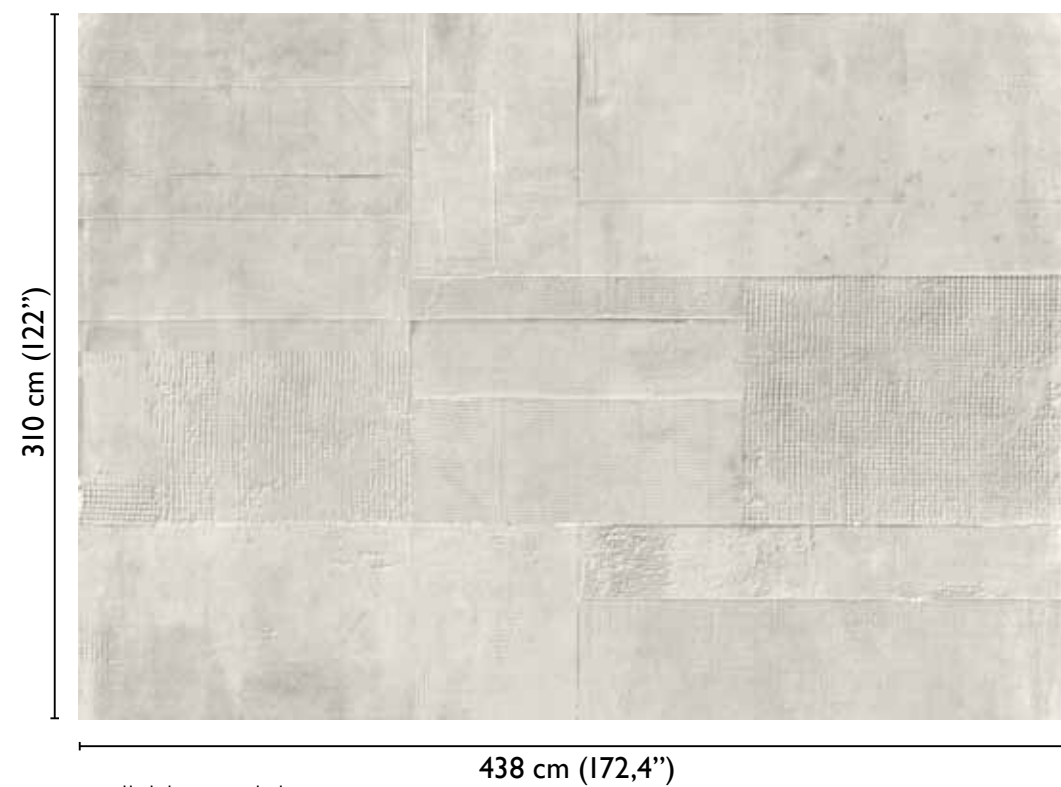

Malmoe modules

surface's detail

total development

WHITE 64429-3

310 cm (122")

438 cm (172,4")

available modules

73 cm (28,7")

310 cm (122")

- 1
- 2
- 3
- 4
- 5
- 6

alternative colour

mud

64429-1

grey

64429-2

* Nota
la larghezza dei moduli (rotoli) cambia a seconda del tipo di supporto utilizzato.
In questi esempi il modulo è quello del supporto Natural.

* Notice
Please note that the width of the modules (rolls) may change on the basis of the support used.
In these examples the module used is the "Natural" one.