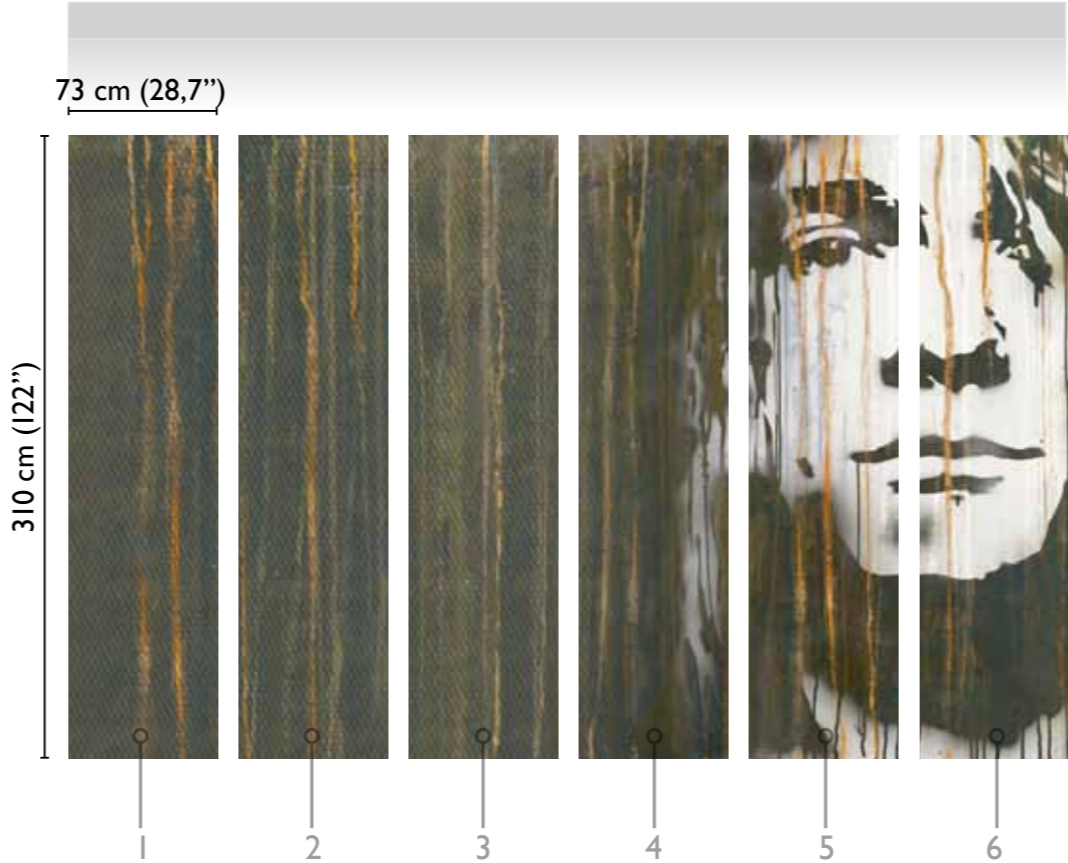

Grunge modules

ORIGINAL 64177-I

GRAPHIC DETAIL

available standard modules

GRUNGE is also available in size 657x470 cm

* Nota
la larghezza dei moduli (rotoli) cambia a seconda del tipo di supporto utilizzato.
In questi esempi il modulo è quello del supporto Natural.

* Notice
Please note that the width of the modules (rolls) may change on the basis of the support used.
In these examples the module used is the "Natural" one.