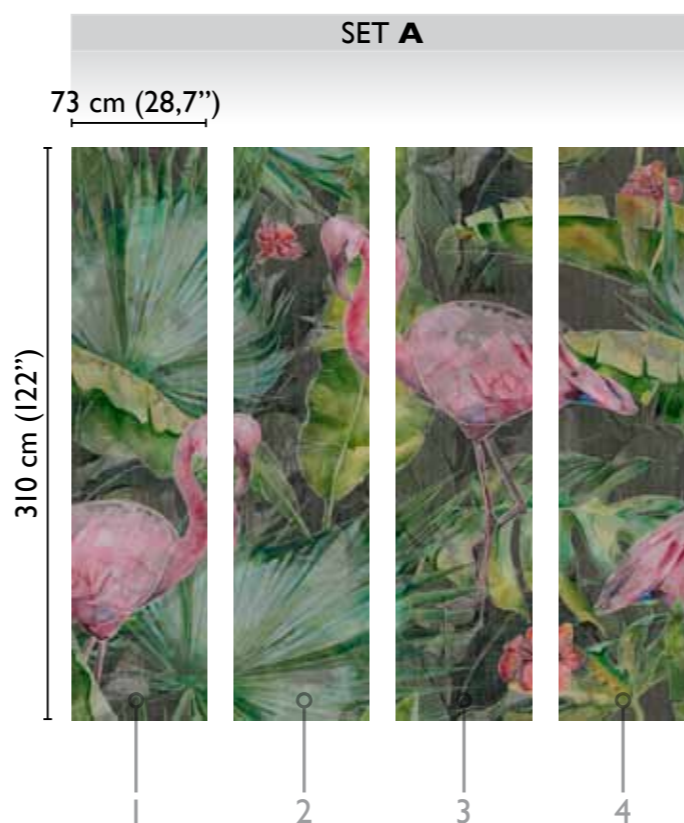

Flamingo modules

total development

ORIGINAL 63958

available modules

suggestions of composition

* Nota
la larghezza dei moduli (rotoli) cambia a seconda del tipo di supporto utilizzato.
In questi esempi il modulo è quello del supporto Natural.

* Notice
Please note that the width of the modules (rolls) may change on the basis of the support used.
In these examples the module used is the "Natural" one.