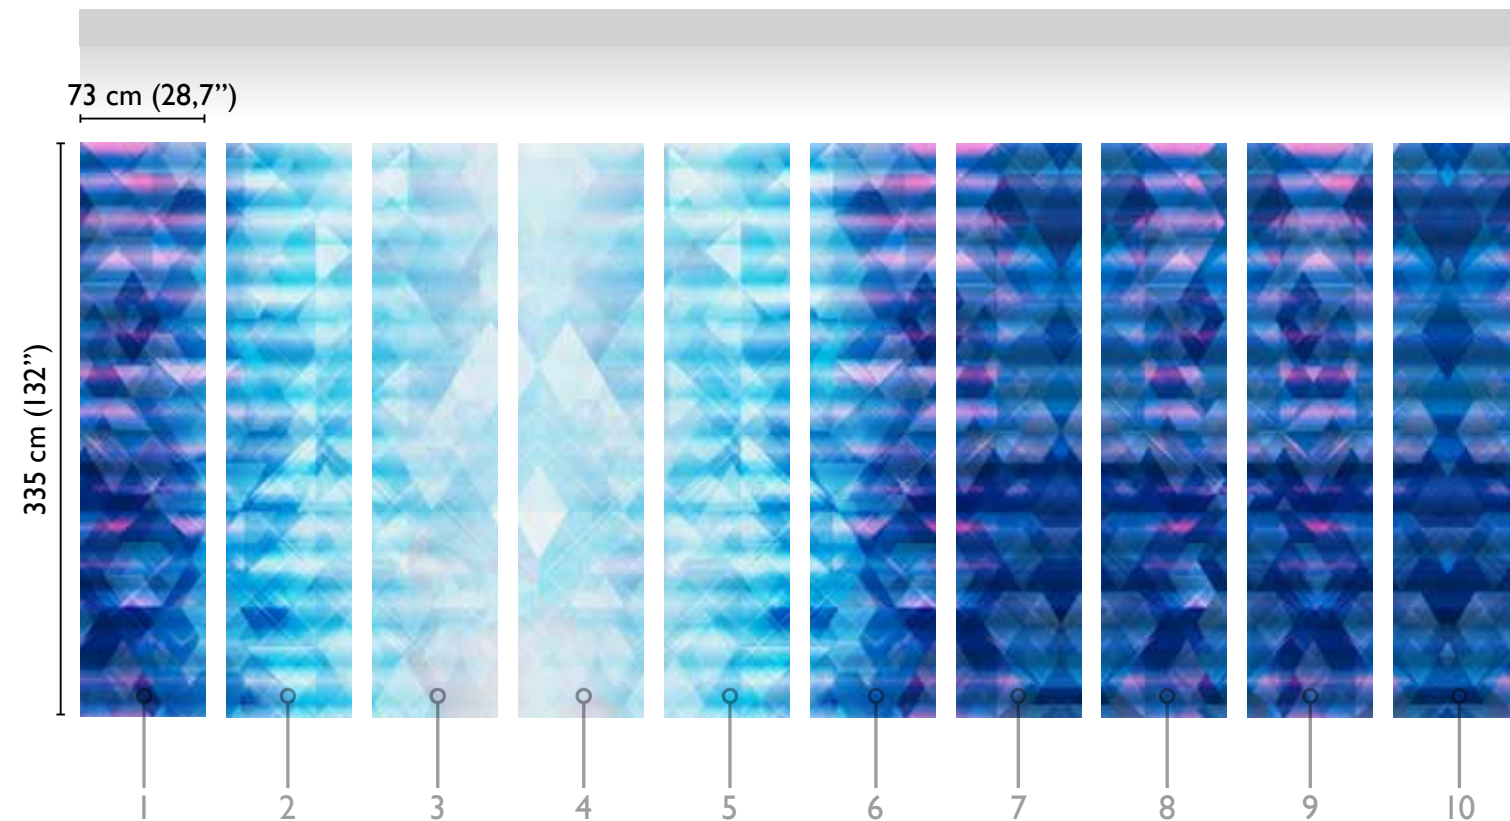

Electronic modules

ELECTRONIC is also available in size 1220x470 cm

total development

ORIGINAL 64254-1

available blue modules

* Nota
la larghezza dei moduli (rotoli) cambia a seconda del tipo di supporto utilizzato.
In questi esempi il modulo è quello del supporto Natural.

* Notice
Please note that the width of the modules (rolls) may change on the basis of the support used.
In these examples the module used is the "Natural" one.