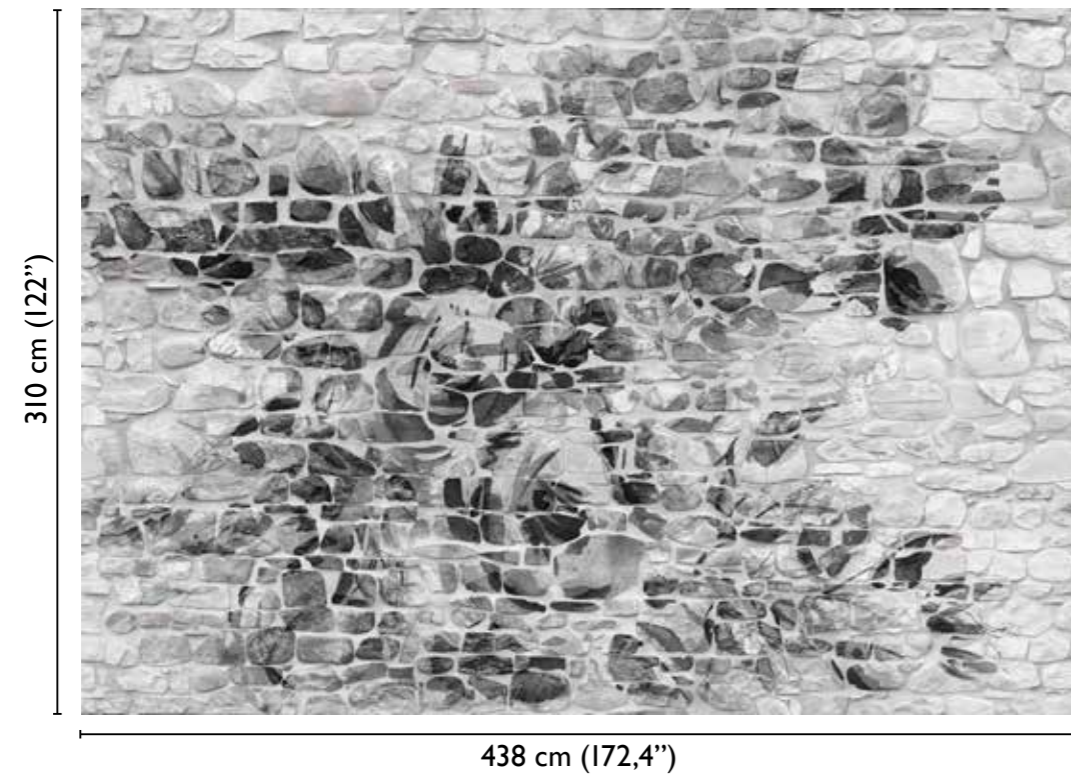

Stonewall modules

total dvlp.

DECO BLACK 60503-1A

60503-1A deco black

60503-1B fondo black

available standard modules

60503-2A deco brown

60503-2B fondo brown

* Nota
la larghezza dei moduli (rotoli) cambia a seconda del tipo di supporto utilizzato.
In questi esempi il modulo è quello del supporto Natural.

* Notice
Please note that the width of the modules (rolls) may change on the basis of the support used.
In these examples the module used is the "Natural" one.