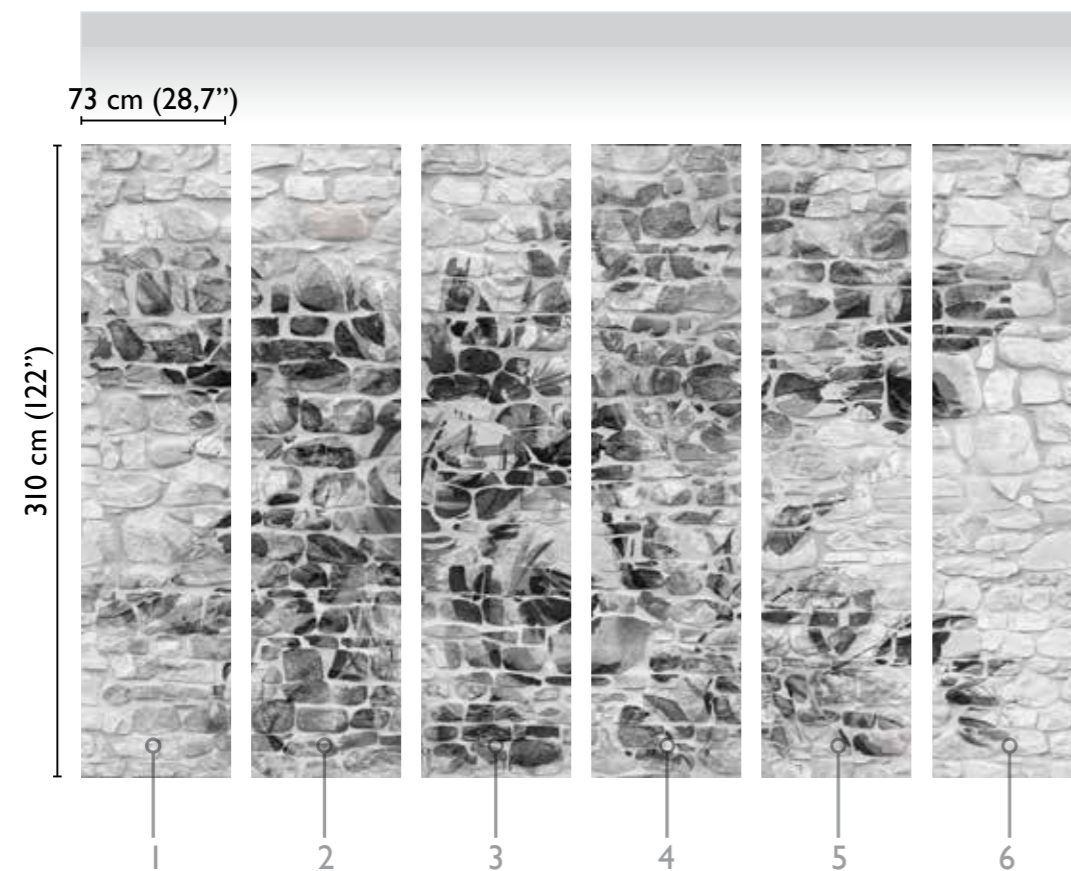

Stonewall modules

total dvlp.

DECO BLACK 60503-1A

60503-1A deco black

60503-1B fondo black

available standard modules

60503-2A deco brown

60503-2B fondo brown

* Nota
la larghezza dei moduli (rotoli) cambia a seconda del tipo di supporto utilizzato.
In questi esempi il modulo è quello del supporto Natural.

* Notice
Please note that the width of the modules (rolls) may change on the basis of the support used.
In these examples the module used is the "Natural" one.