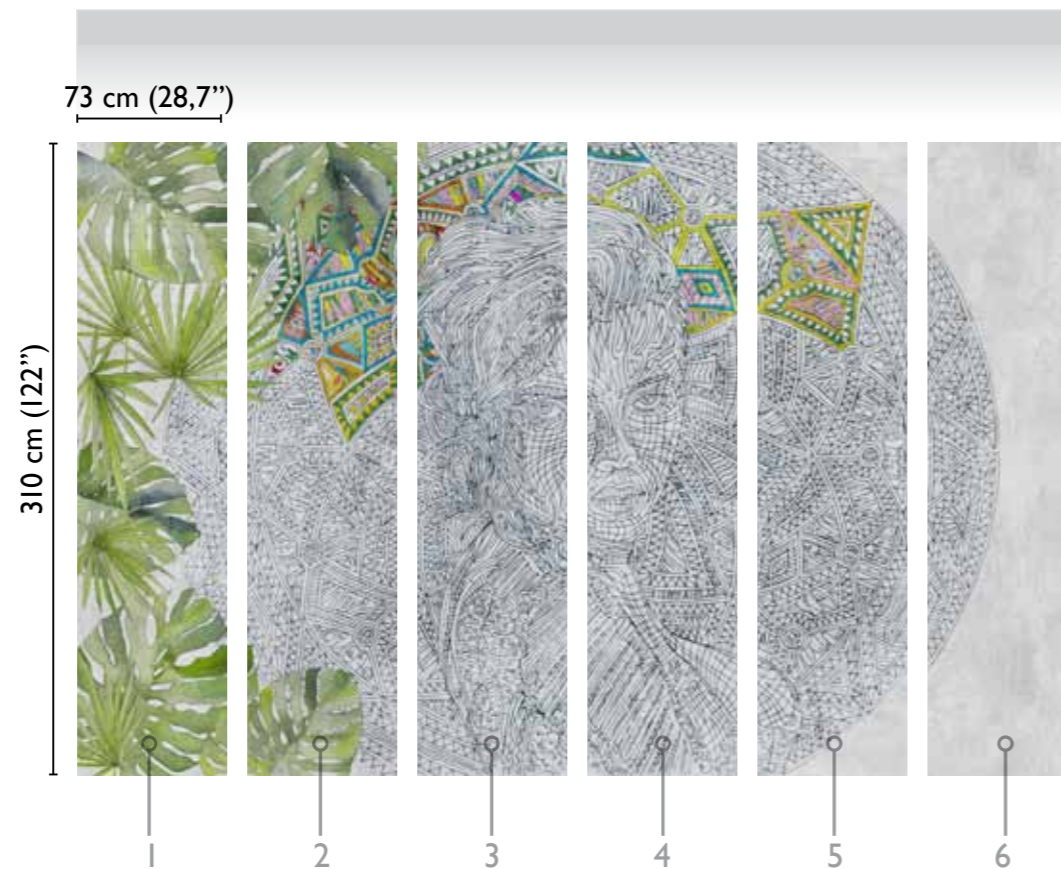

Superstar Mandala modules

total dvlp.

ORIGINAL 63104-1

available standard modules

* Nota
la larghezza dei moduli (rotoli) cambia a seconda del tipo di supporto utilizzato.
In questi esempi il modulo è quello del supporto Natural.

* Notice
Please note that the width of the modules (rolls) may change on the basis of the support used.
In these examples the module used is the "Natural" one.