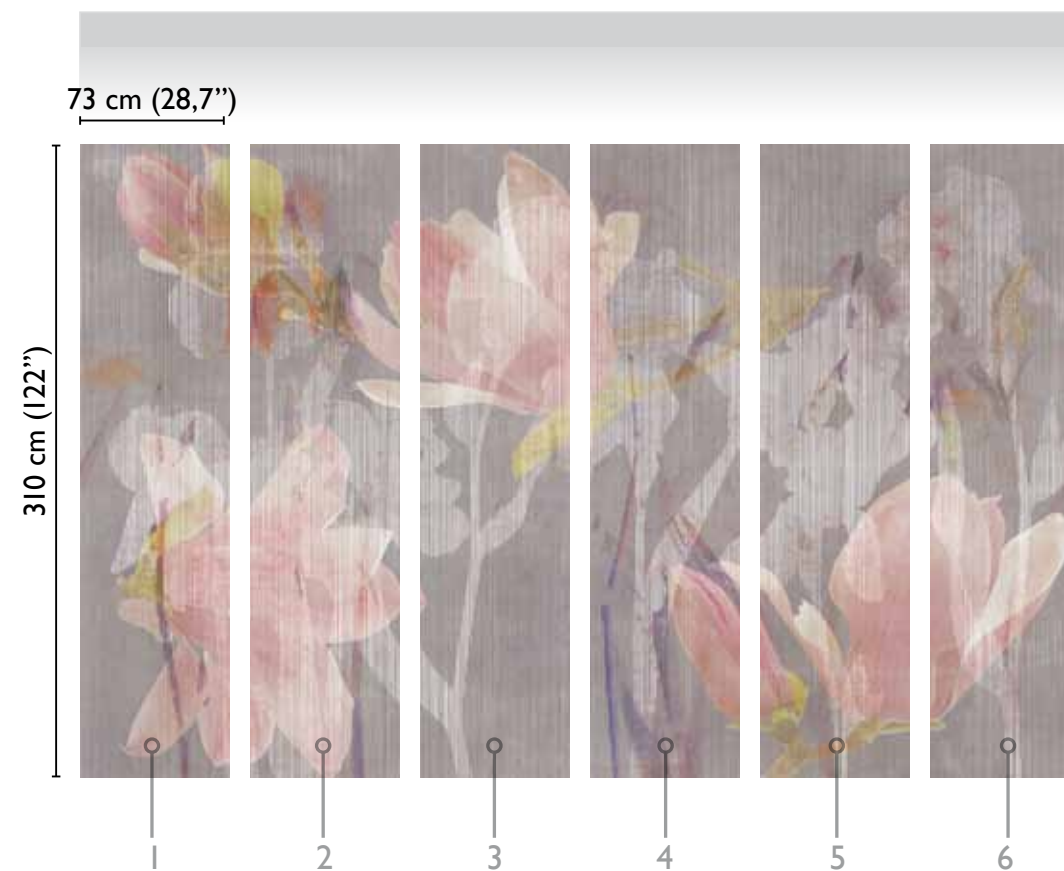

Magnolia modules

total dvlp.

COLORFUL 63213-1

available standard modules

alternative colour

light 63213-2

* Nota
la larghezza dei moduli (rotoli) cambia a seconda del tipo di supporto utilizzato.
In questi esempi il modulo è quello del supporto Natural.

* Notice
Please note that the width of the modules (rolls) may change on the basis of the support used.
In these examples the module used is the "Natural" one.