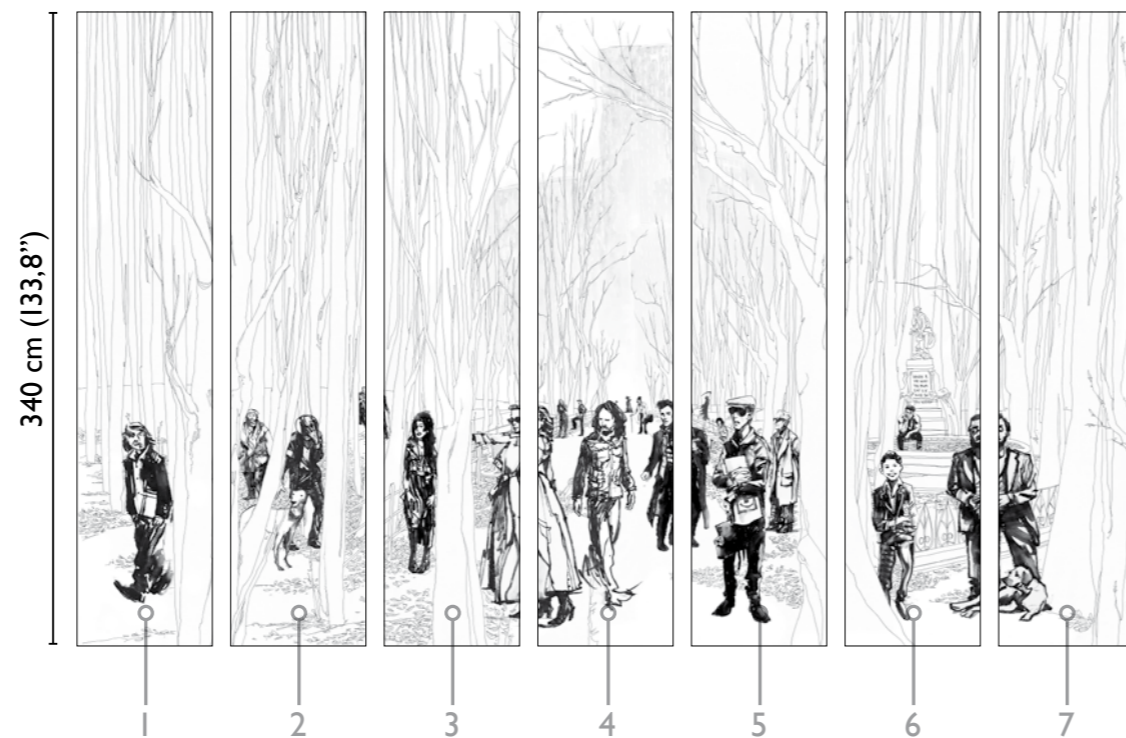

# Graceland Park

alternative colour

62862-2\_A/B

night

total dvlp.

DAY CROWDED 62862-1\_A

total dvlp.

DAY DESERT 62862-1\_B

available standard modules

73 cm (28,7")

available standard modules

73 cm (28,7")

\* Nota  
la larghezza dei moduli (rotoli) cambia a seconda del tipo di supporto utilizzato.  
In questi esempi il modulo è quello del supporto Natural.

\* Notice  
Please note that the width of the modules (rolls) may change on the basis of the support used.  
In these examples the module used is the "Natural" one.