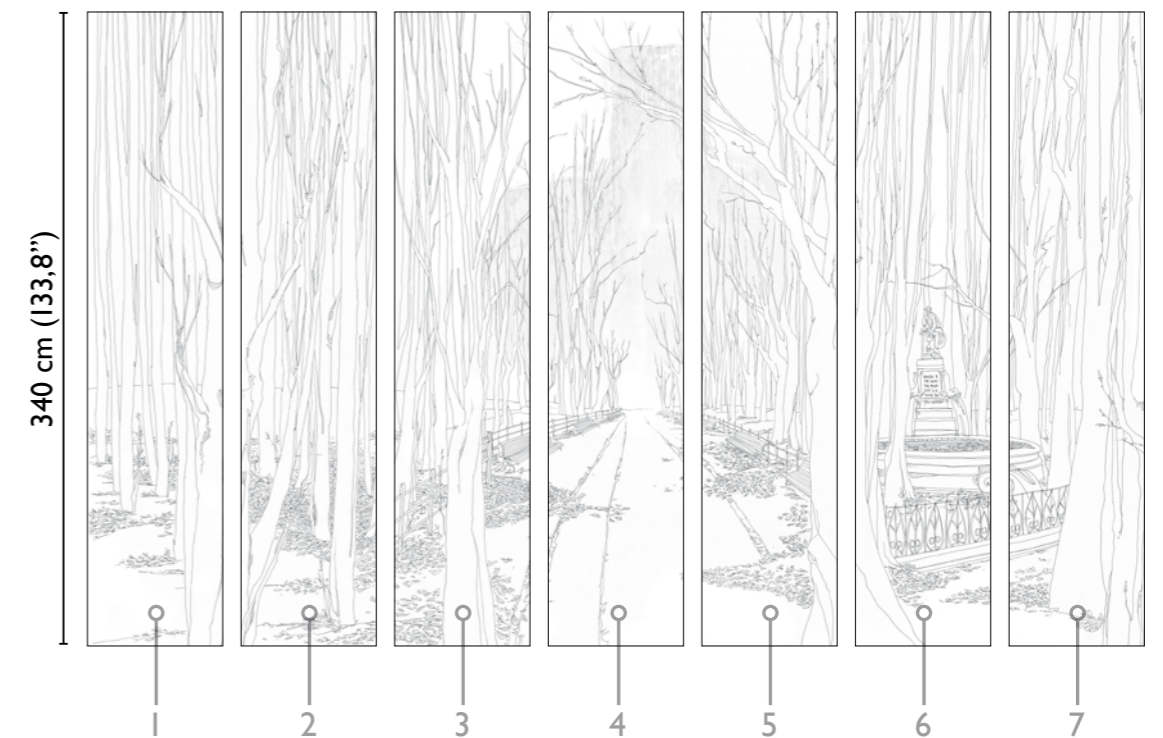

# Graceland Park

alternative colour

62862-2\_A/B

night

total dvlp.

DAY CROWDED 62862-1\_A

total dvlp.

DAY DESERT 62862-1\_B

available standard modules

73 cm (28,7")

available standard modules

73 cm (28,7")

\* Nota  
la larghezza dei moduli (rotoli) cambia a seconda del tipo di supporto utilizzato.  
In questi esempi il modulo è quello del supporto Natural.

\* Notice  
Please note that the width of the modules (rolls) may change on the basis of the support used.  
In these examples the module used is the "Natural" one.