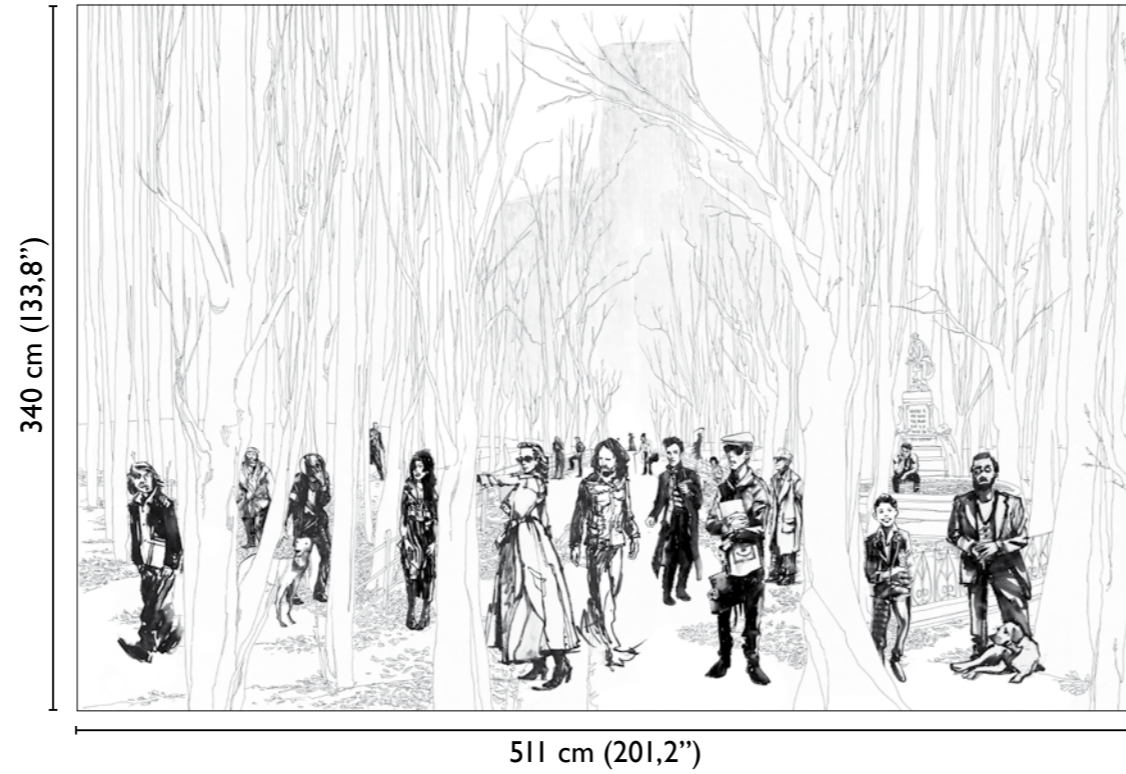

# Graceland Park

alternative colour

62862-2\_A/B

night

total dvlp.

DAY CROWDED 62862-1\_A

total dvlp.

DAY DESERT 62862-1\_B

available standard modules

73 cm (28,7")

available standard modules

73 cm (28,7")

\* Nota  
la larghezza dei moduli (rotoli) cambia a seconda del tipo di supporto utilizzato.  
In questi esempi il modulo è quello del supporto Natural.

\* Notice  
Please note that the width of the modules (rolls) may change on the basis of the support used.  
In these examples the module used is the "Natural" one.