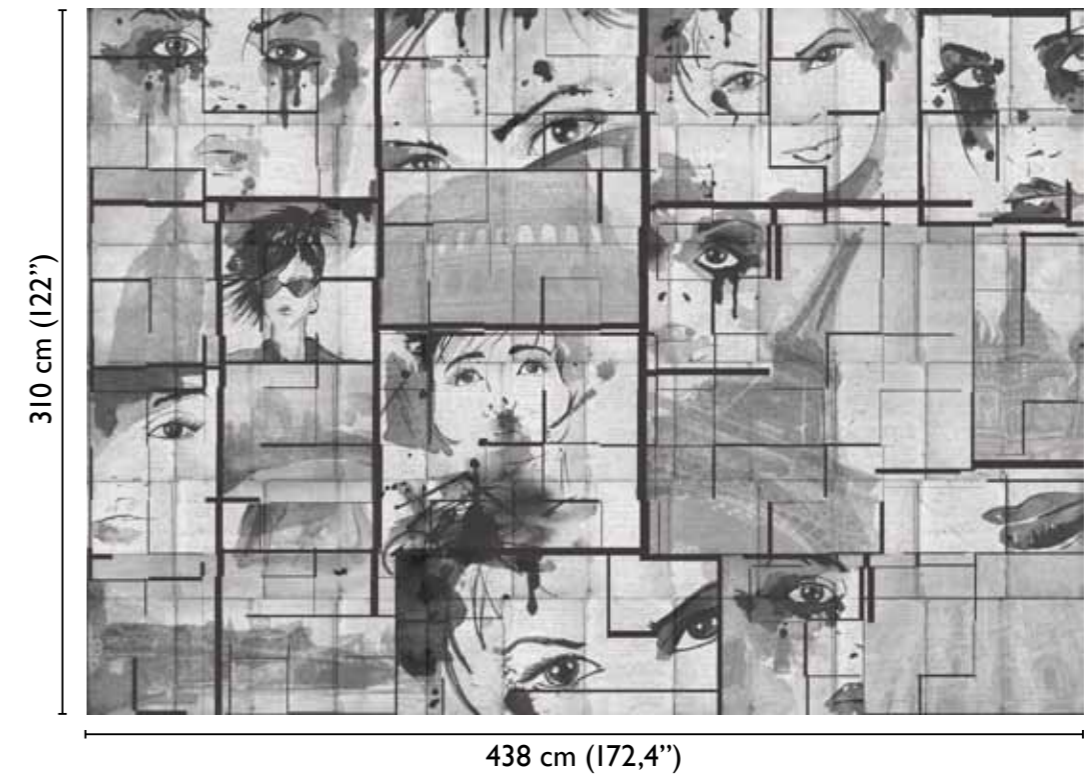

Comix

total dvp.

BLACK AND WHITE 62473-1

available standard modules

alternative colour

62473-2 chocolate

* Nota
la larghezza dei moduli (rotoli) cambia a seconda del tipo di supporto utilizzato.
In questi esempi il modulo è quello del supporto Natural.

* Notice
Please note that the width of the modules (rolls) may change on the basis of the support used.
In these examples the module used is the "Natural" one.