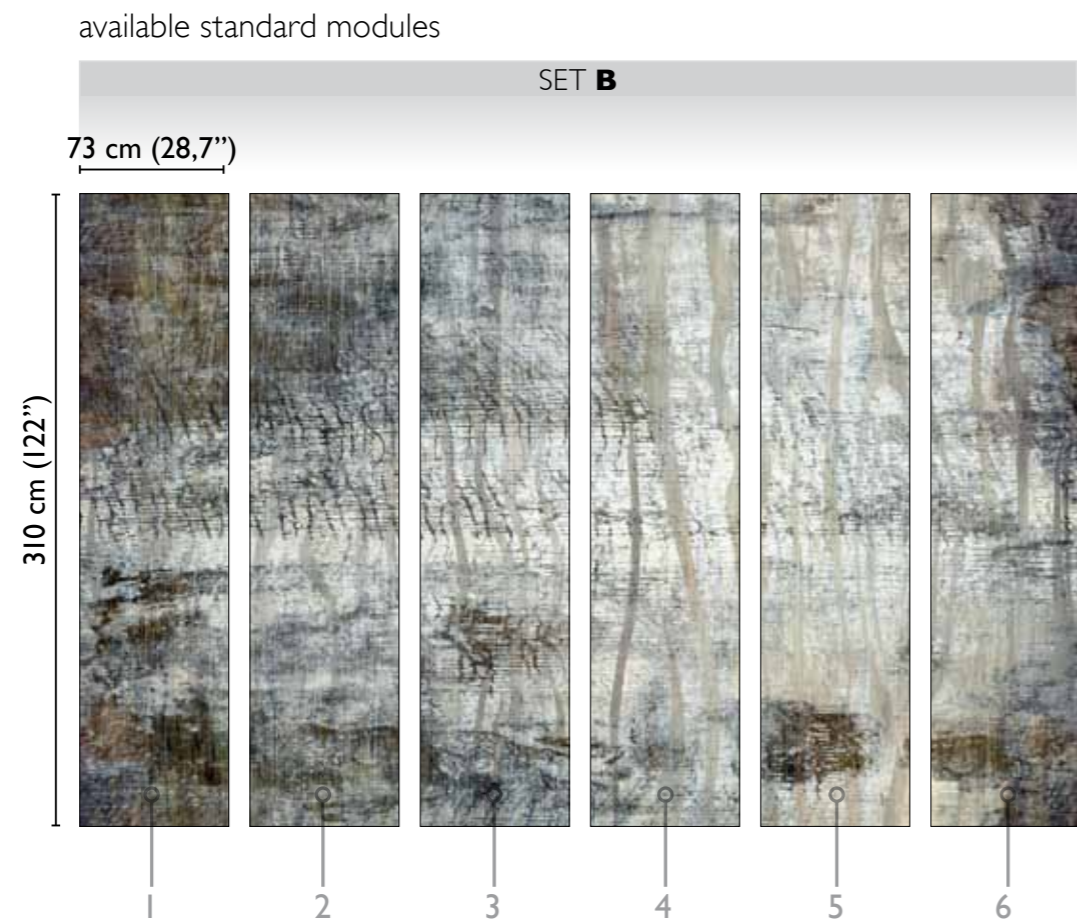

# Woodland modules

alternative colour

grey 60655-2

brown 60655-3

\* Nota  
la larghezza dei moduli (rotoli) cambia a seconda del tipo di supporto utilizzato.  
In questi esempi il modulo è quello del supporto Natural.

\* Notice  
Please note that the width of the modules (rolls) may change on the basis of the support used.  
In these examples the module used is the "Natural" one.