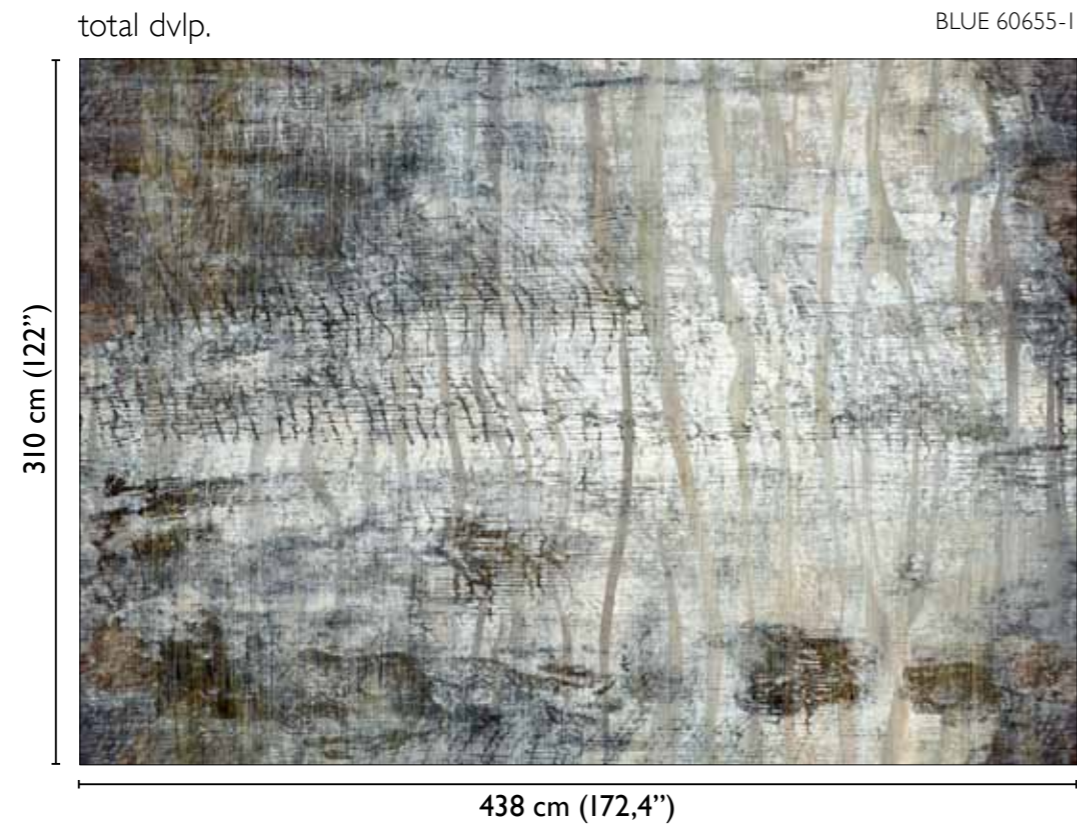

# Woodland modules

alternative colour

grey 60655-2

brown 60655-3

\* Nota  
la larghezza dei moduli (rotoli) cambia a seconda del tipo di supporto utilizzato.  
In questi esempi il modulo è quello del supporto Natural.

\* Notice  
Please note that the width of the modules (rolls) may change on the basis of the support used.  
In these examples the module used is the "Natural" one.