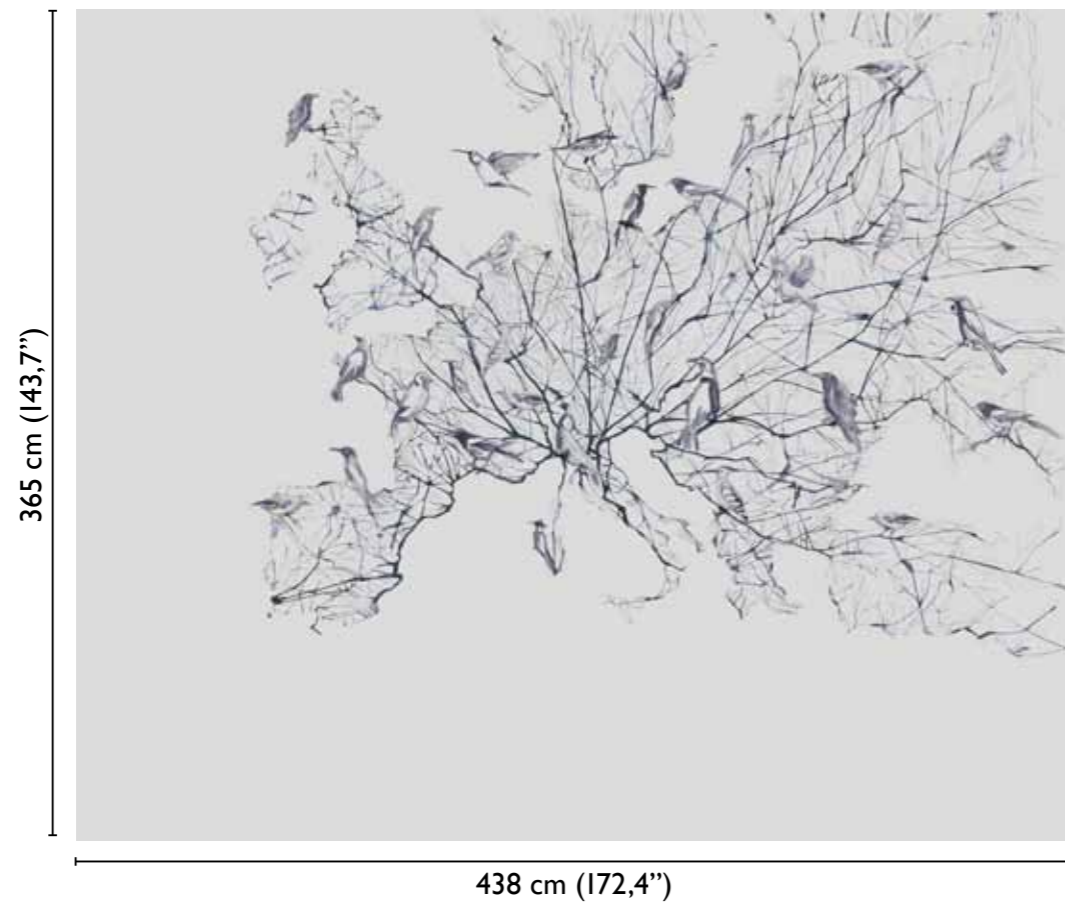

total dvlp.

BLUE 60933-I

available standard modules

Marco Fontana: Tutti i Rami

* Nota
la larghezza dei moduli (rotoli) cambia a seconda del tipo di supporto utilizzato.
In questi esempi il modulo è quello del supporto Natural.

* Notice
Please note that the width of the modules (rolls) may change on the basis of the support used.
In these examples the module used is the "Natural" one.