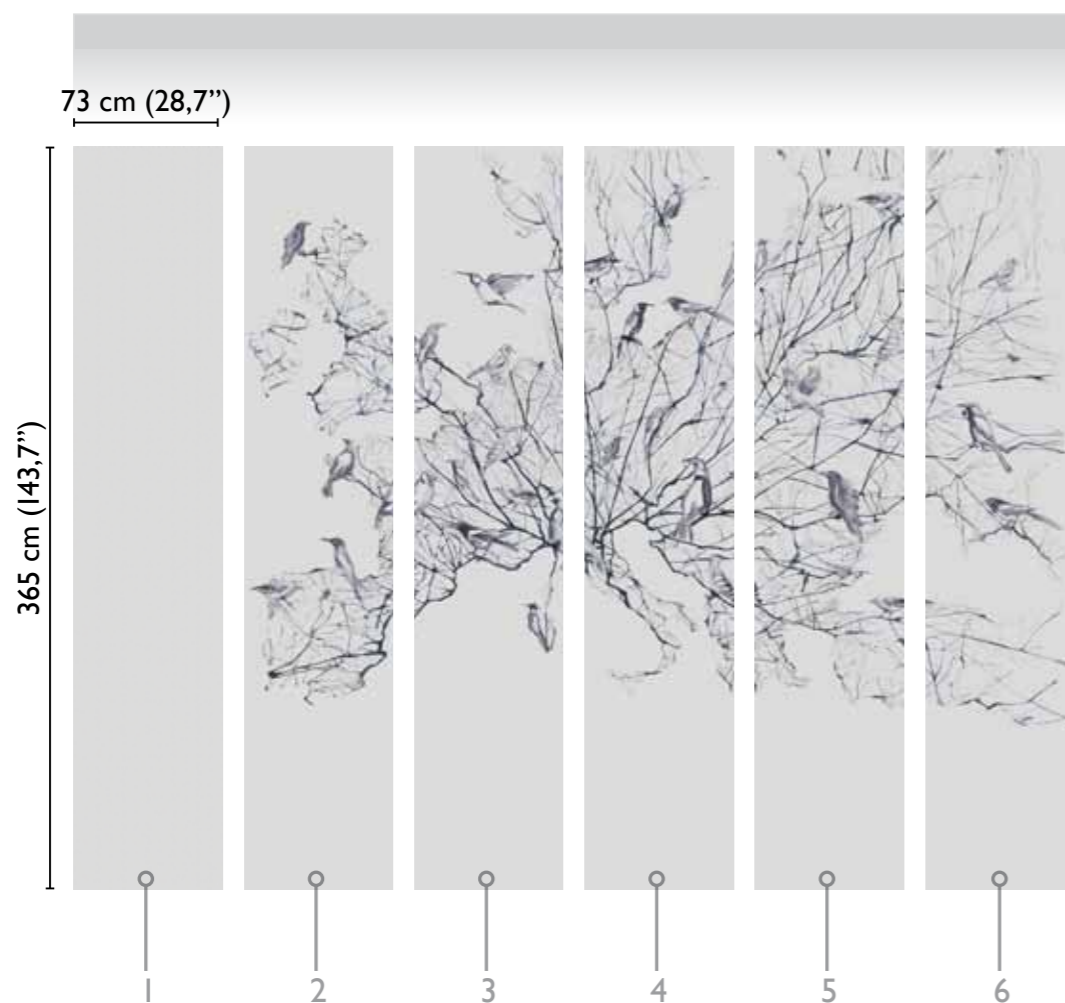

total dvlp.

BLUE 60933-I

available standard modules

Marco Fontana: Tutti i Rami

* Nota
la larghezza dei moduli (rotoli) cambia a seconda del tipo di supporto utilizzato.
In questi esempi il modulo è quello del supporto Natural.

* Notice
Please note that the width of the modules (rolls) may change on the basis of the support used.
In these examples the module used is the "Natural" one.