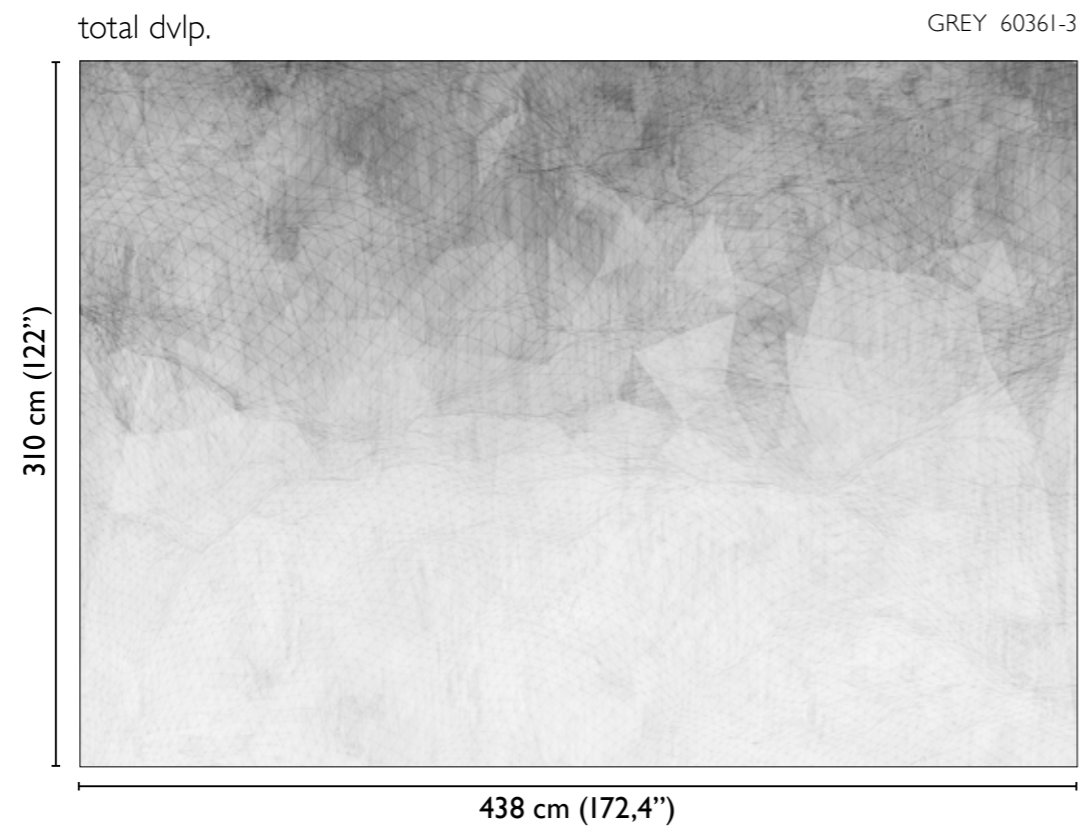

Net modules

* Nota
la larghezza dei moduli (rotoli) cambia a seconda del tipo di supporto utilizzato.
In questi esempi il modulo è quello del supporto Natural.

* Notice
Please note that the width of the modules (rolls) may change on the basis of the support used.
In these examples the module used is the "Natural" one.

alternative colour

blue 60361-1

brown 60361-2