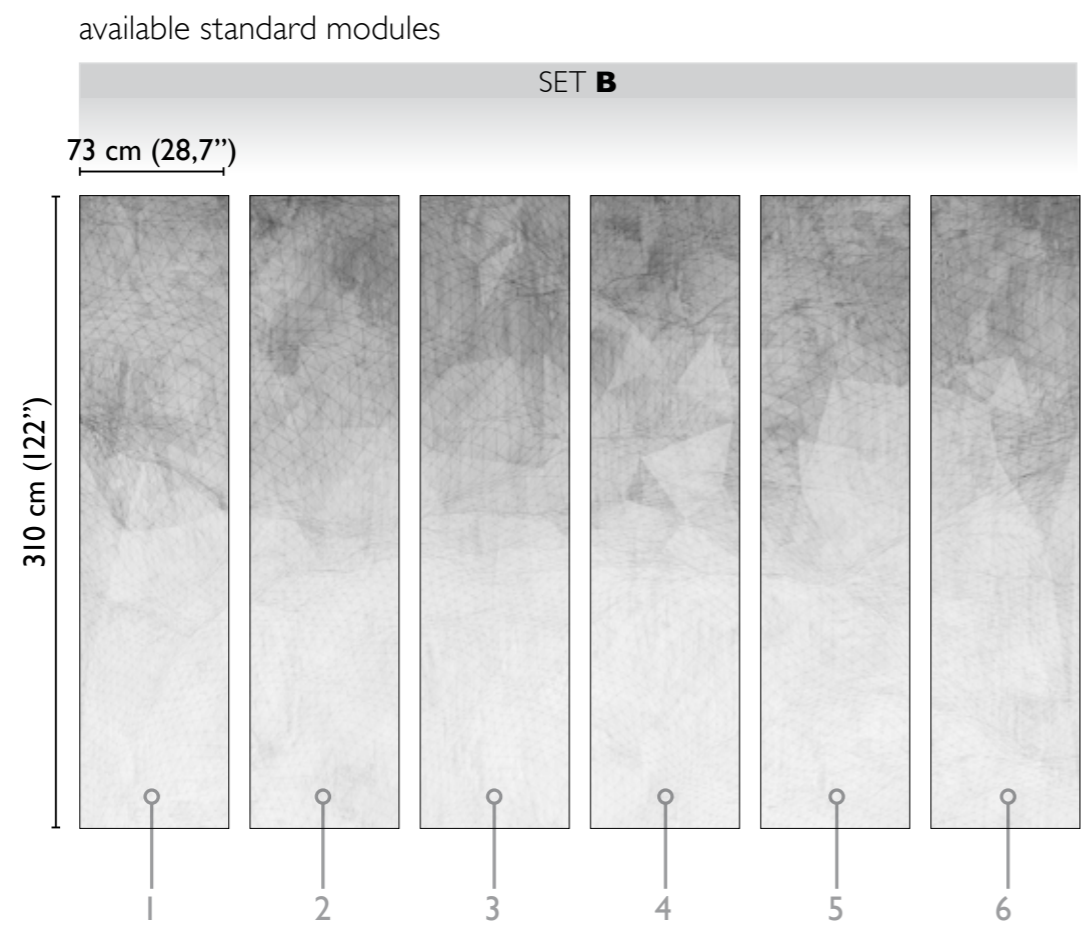

Net modules

* Nota
la larghezza dei moduli (rotoli) cambia a seconda del tipo di supporto utilizzato.
In questi esempi il modulo è quello del supporto Natural.

* Notice
Please note that the width of the modules (rolls) may change on the basis of the support used.
In these examples the module used is the "Natural" one.

alternative colour

blue 60361-1

brown 60361-2