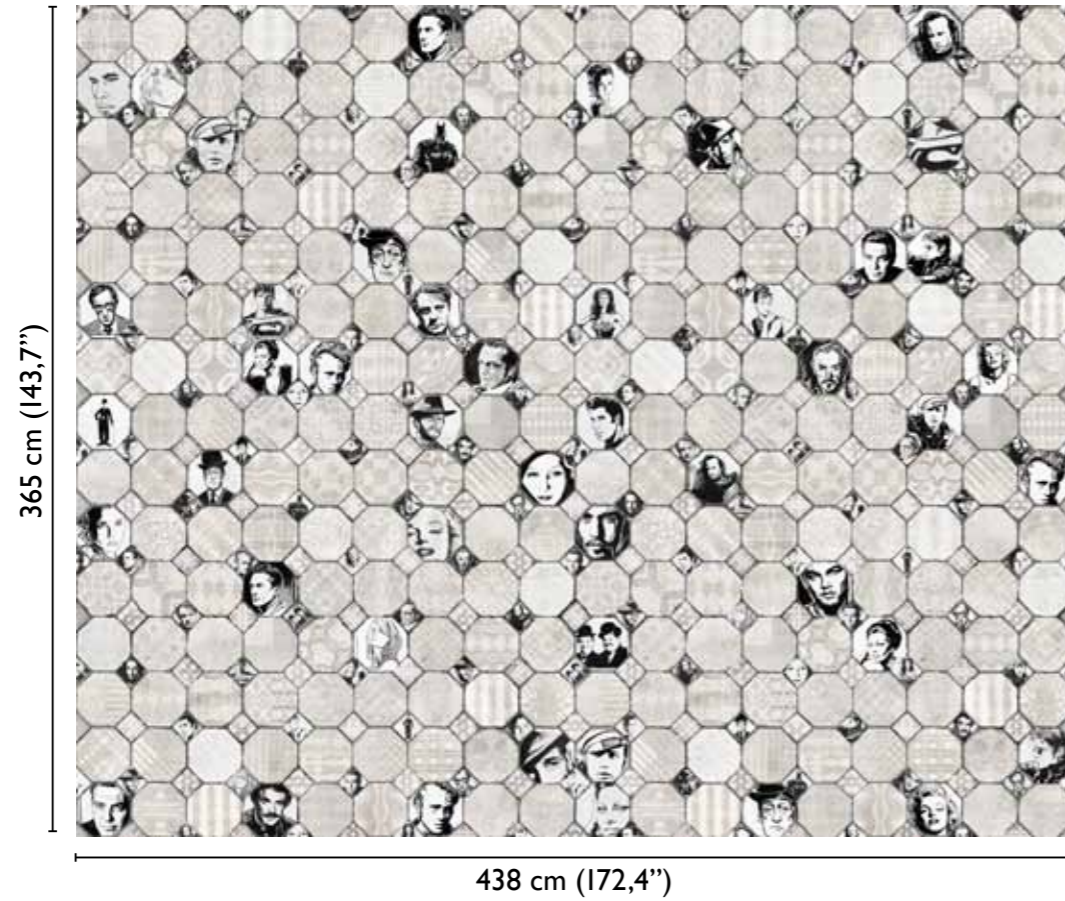

total dvlp.

CLAIRE 60932-2

available standard modules

# Marco Fontana: Croisette

alternative colour

sombre 60932-1

\* Nota  
la larghezza dei moduli (rotoli) cambia a seconda del tipo di supporto utilizzato.  
In questi esempi il modulo è quello del supporto Natural.

\* Notice  
Please note that the width of the modules (rolls) may change on the basis of the support used.  
In these examples the module used is the "Natural" one.