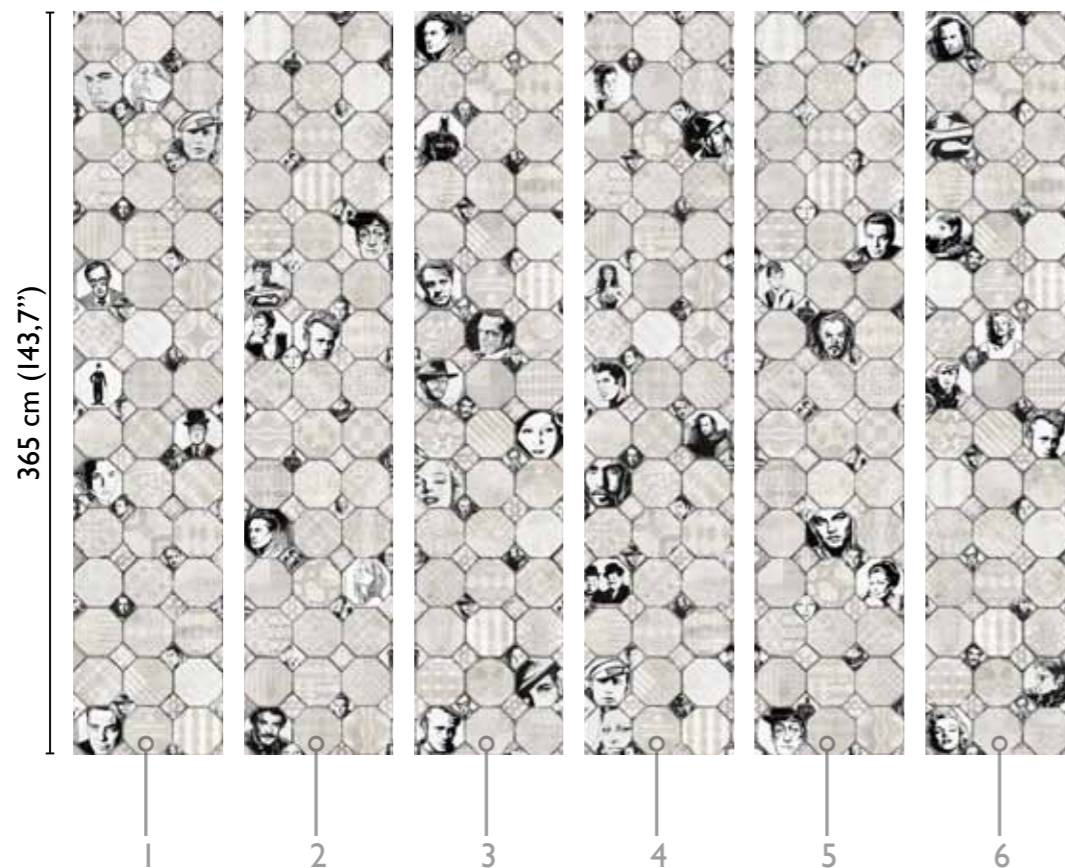

total dvlp.

CLAIRE 60932-2

available standard modules

# Marco Fontana: Croisette

alternative colour

sombre 60932-1

\* Nota  
la larghezza dei moduli (rotoli) cambia a seconda del tipo di supporto utilizzato.  
In questi esempi il modulo è quello del supporto Natural.

\* Notice  
Please note that the width of the modules (rolls) may change on the basis of the support used.  
In these examples the module used is the "Natural" one.