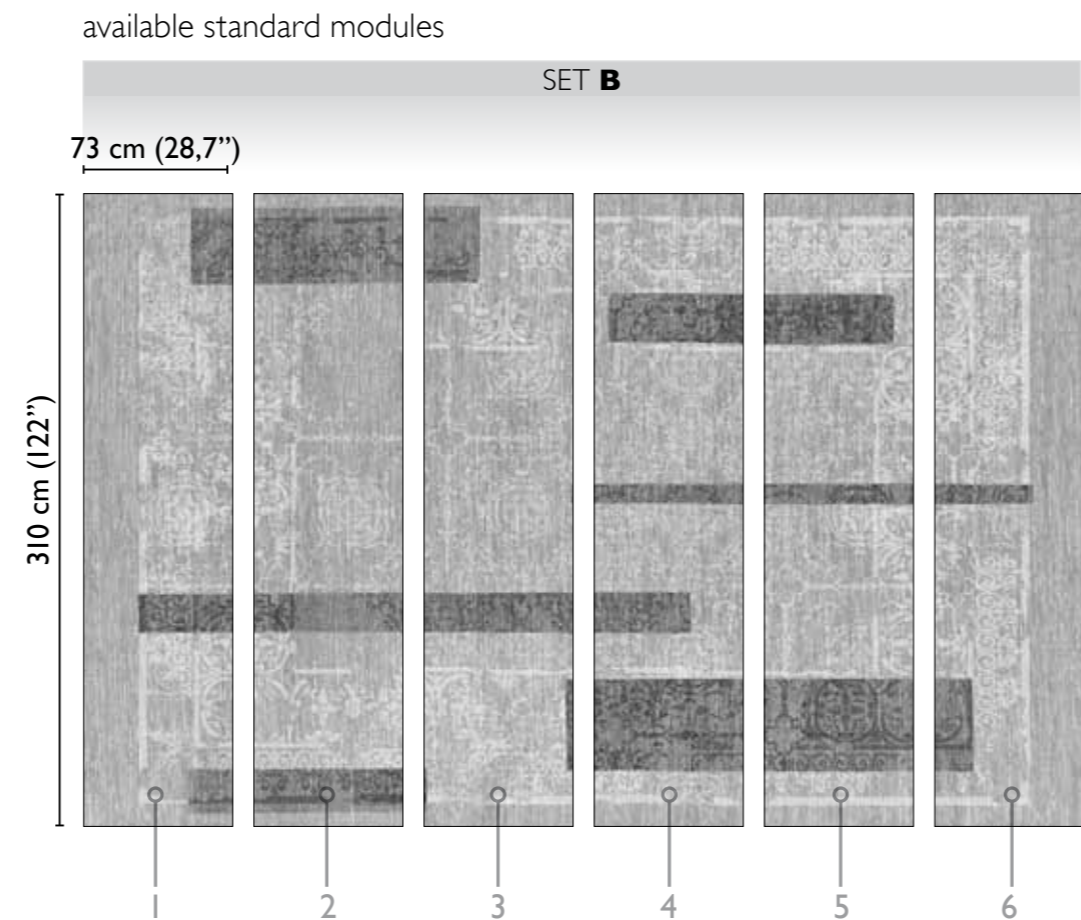

Carpet modules

alternative colour

* Nota
la larghezza dei moduli (rotoli) cambia a seconda del tipo di supporto utilizzato.
In questi esempi il modulo è quello del supporto Natural.

* Notice
Please note that the width of the modules (rolls) may change on the basis of the support used.
In these examples the module used is the "Natural" one.