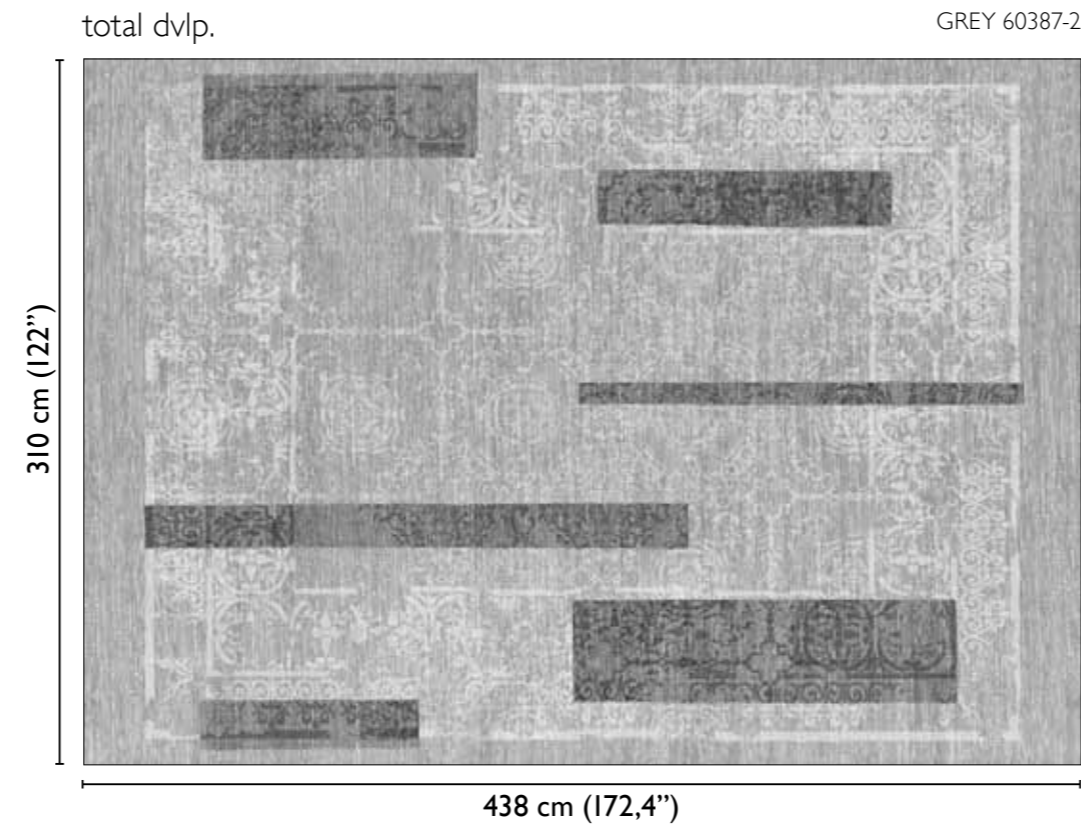

Carpet modules

alternative colour

* Nota
la larghezza dei moduli (rotoli) cambia a seconda del tipo di supporto utilizzato.
In questi esempi il modulo è quello del supporto Natural.

* Notice
Please note that the width of the modules (rolls) may change on the basis of the support used.
In these examples the module used is the "Natural" one.