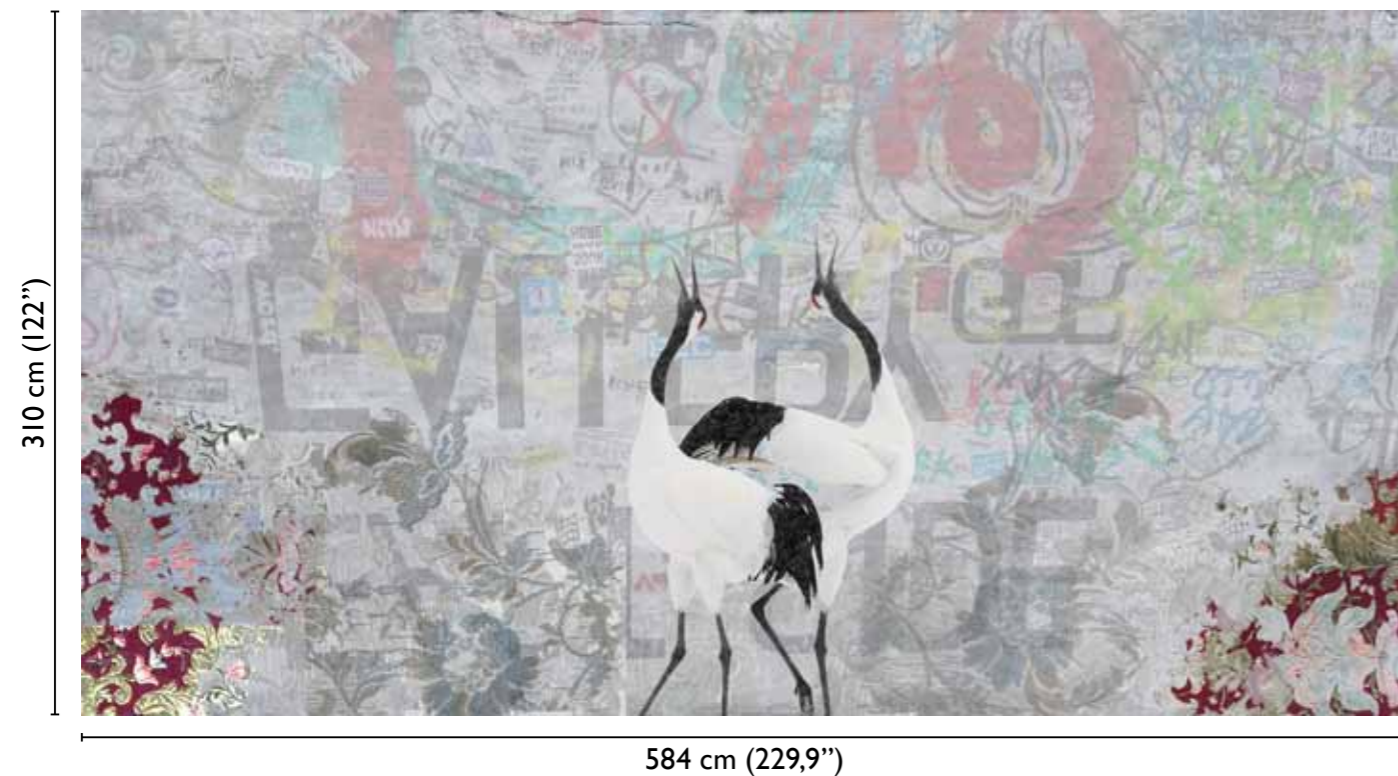

# The Sisters: Air and Water

total development

AIR 61258-1

total development

WATER 61258-2

available modules

SET I

73 cm (28,7")

available modules

SET I

73 cm (28,7")

\* Nota

la larghezza dei moduli (rotoli) cambia a seconda del tipo di supporto utilizzato.  
In questi esempi il modulo è quello del supporto Natural.

\* Notice

Please note that the width of the modules (rolls) may change on the basis of the support used.  
In these examples the module used is the "Natural" one.