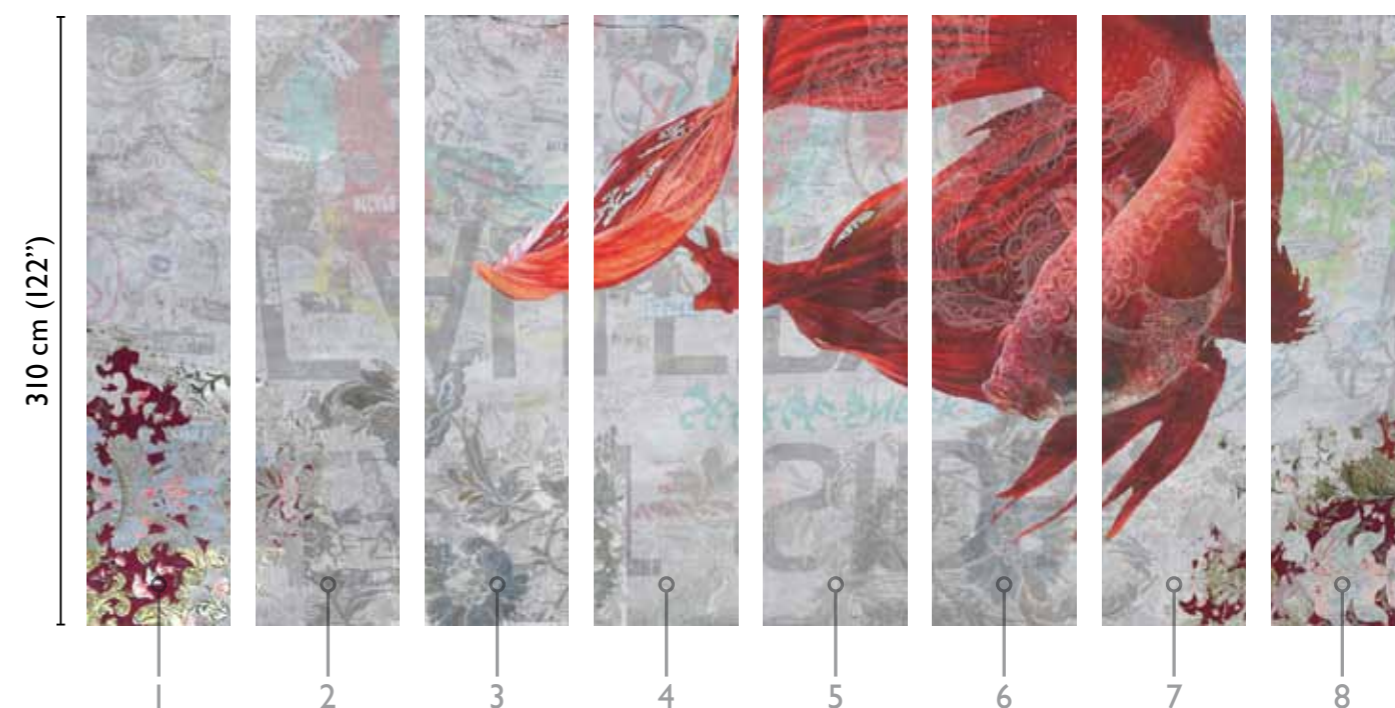

# The Sisters: Air and Water

total development

AIR 61258-1

total development

WATER 61258-2

available modules

SET I

73 cm (28,7")

available modules

SET I

73 cm (28,7")

\* Nota

la larghezza dei moduli (rotoli) cambia a seconda del tipo di supporto utilizzato.  
In questi esempi il modulo è quello del supporto Natural.

\* Notice

Please note that the width of the modules (rolls) may change on the basis of the support used.  
In these examples the module used is the "Natural" one.