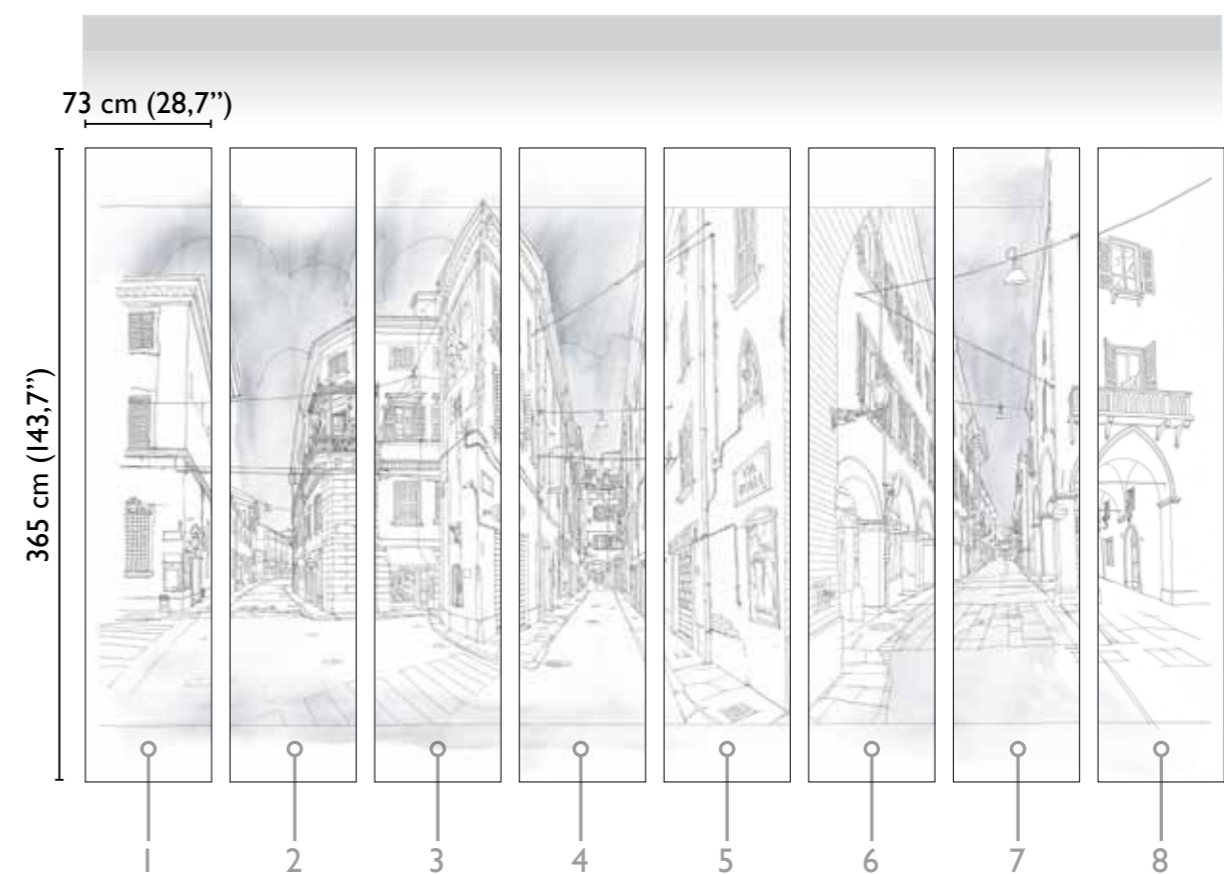

# Graceland

total dvlp.

CROWDED 61314-1

total dvlp.

DESERT 61314-2

available standard modules

available standard modules

\* Nota  
la larghezza dei moduli (rotoli) cambia a seconda del tipo di supporto utilizzato.  
In questi esempi il modulo è quello del supporto Natural.

\* Notice  
Please note that the width of the modules (rolls) may change on the basis of the support used.  
In these examples the module used is the "Natural" one.