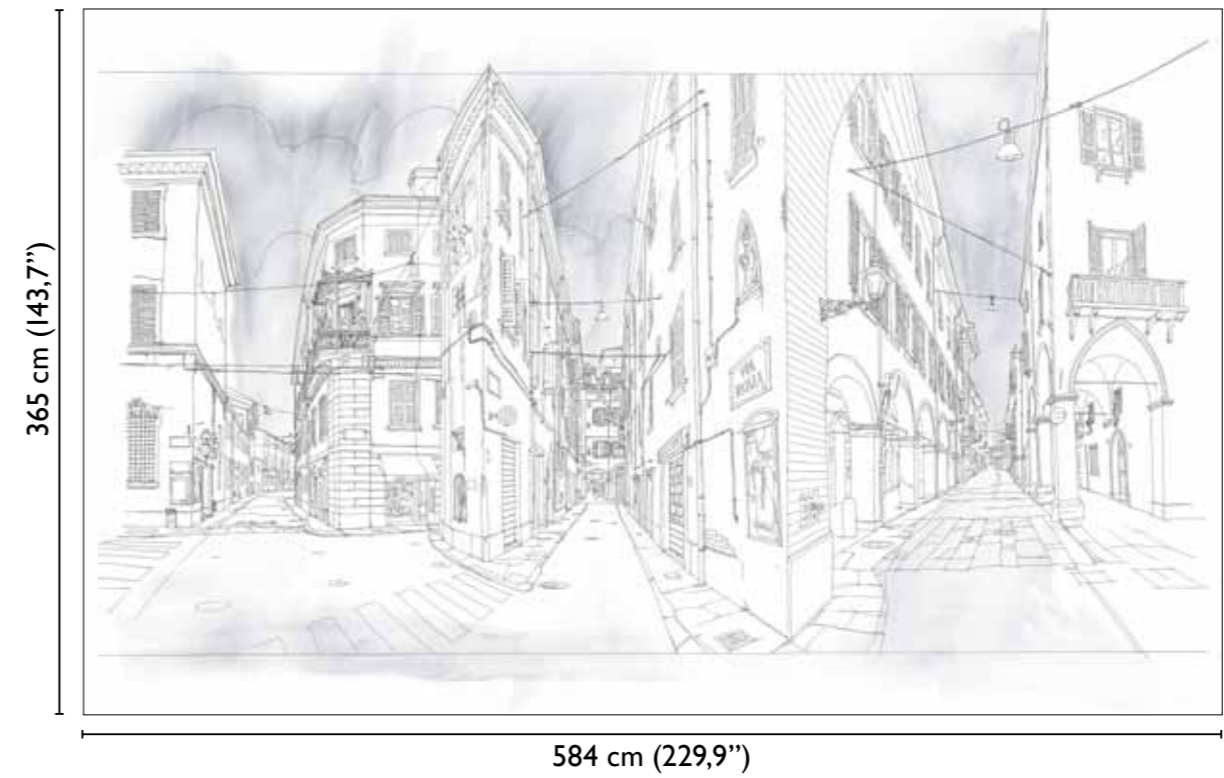

# Graceland

total dvlp.

CROWDED 61314-1

total dvlp.

DESERT 61314-2

available standard modules

available standard modules

\* Nota  
la larghezza dei moduli (rotoli) cambia a seconda del tipo di supporto utilizzato.  
In questi esempi il modulo è quello del supporto Natural.

\* Notice  
Please note that the width of the modules (rolls) may change on the basis of the support used.  
In these examples the module used is the "Natural" one.