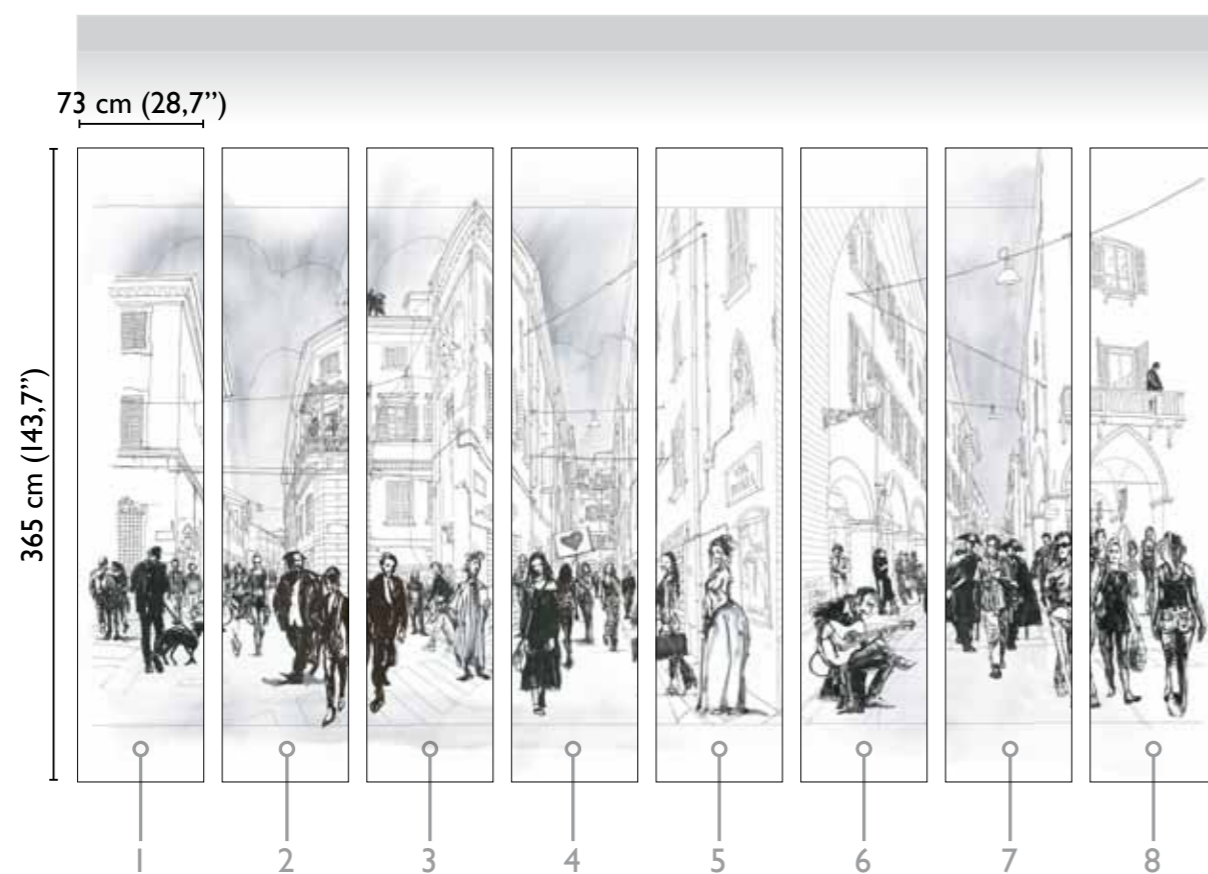

# Graceland

total dvlp.

CROWDED 61314-1

total dvlp.

DESERT 61314-2

available standard modules

available standard modules

\* Nota  
la larghezza dei moduli (rotoli) cambia a seconda del tipo di supporto utilizzato.  
In questi esempi il modulo è quello del supporto Natural.

\* Notice  
Please note that the width of the modules (rolls) may change on the basis of the support used.  
In these examples the module used is the "Natural" one.