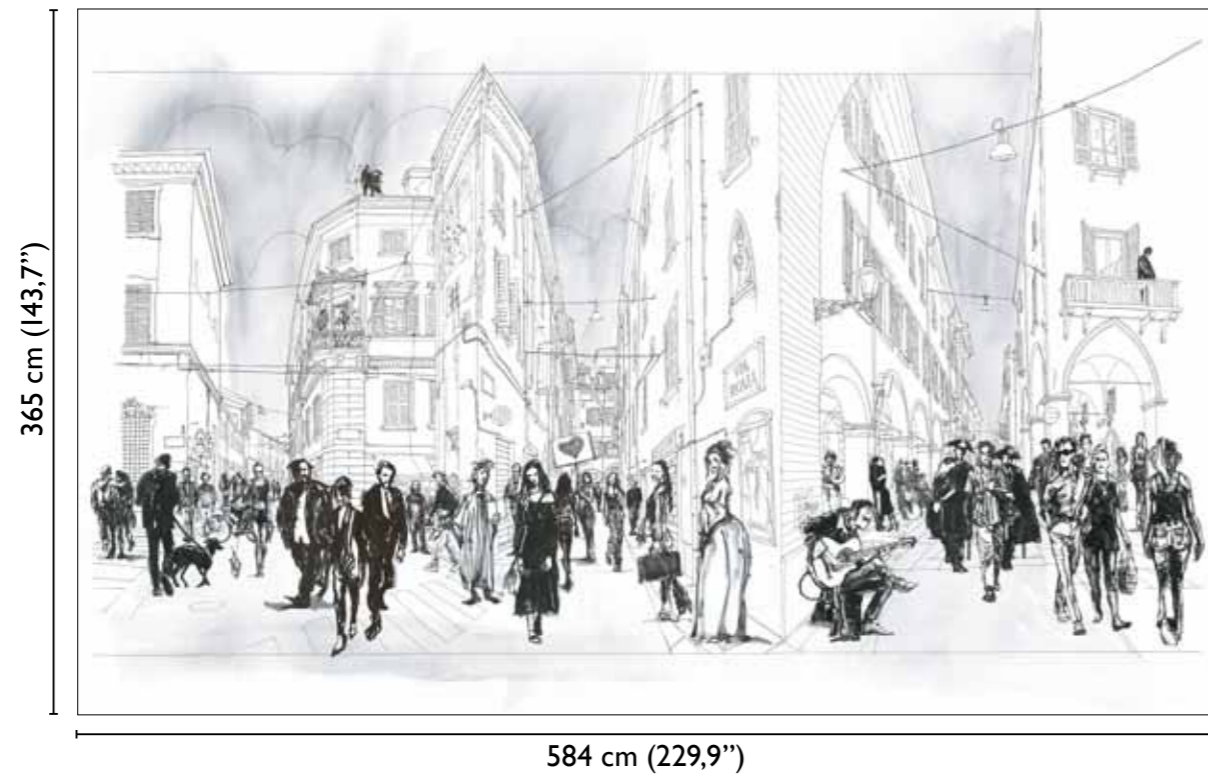

# Graceland

total dvlp.

CROWDED 61314-1

total dvlp.

DESERT 61314-2

available standard modules

available standard modules

\* Nota  
la larghezza dei moduli (rotoli) cambia a seconda del tipo di supporto utilizzato.  
In questi esempi il modulo è quello del supporto Natural.

\* Notice  
Please note that the width of the modules (rolls) may change on the basis of the support used.  
In these examples the module used is the "Natural" one.