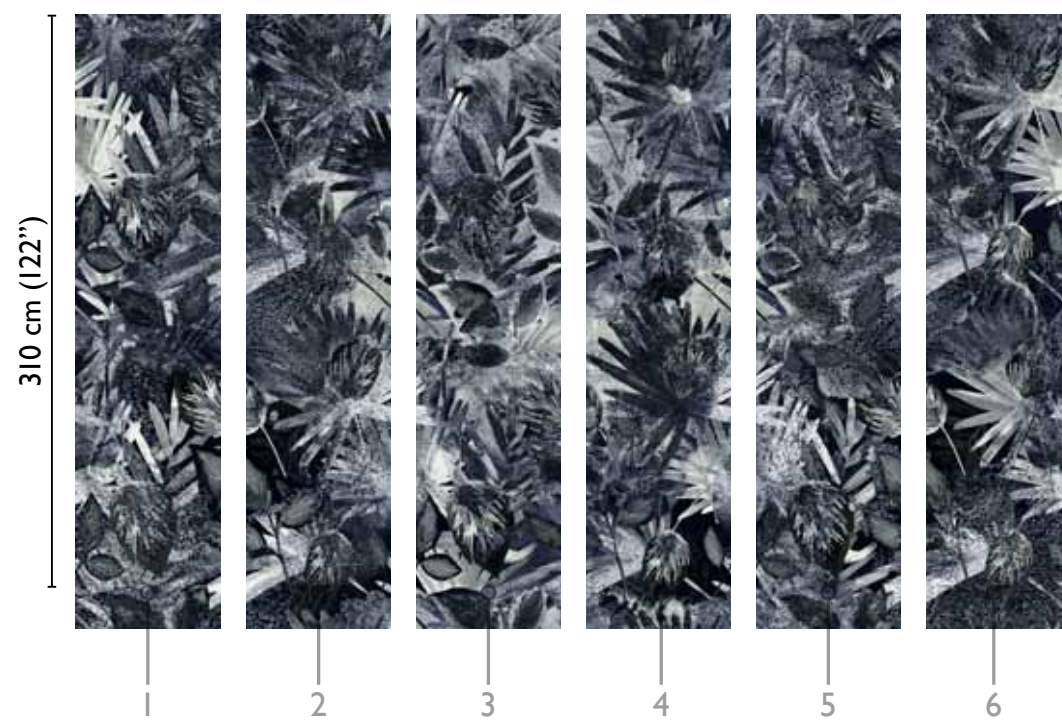

# Indian Soul

total development

BLUE 60478-1

available modules

SET I

73 cm (28,7")

alternative colour

dark grey 60478-2

old 60478-3

\* Nota  
la larghezza dei moduli (rotoli) cambia a seconda del tipo di supporto utilizzato.  
In questi esempi il modulo è quello del supporto Natural.

\* Notice  
Please note that the width of the modules (rolls) may change on the basis of the support used.  
In these examples the module used is the "Natural" one.