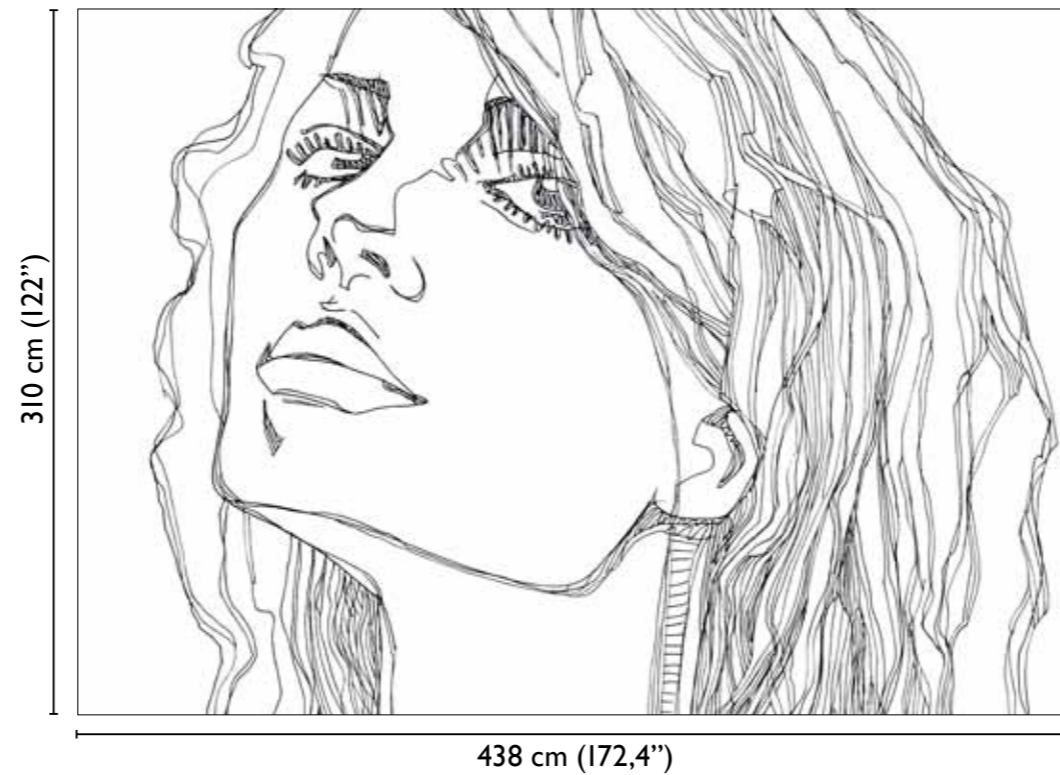

Ri-Tratto modules

total dvlp. WHITE 57139-I A

total dvlp. WHITE 57139-I B

available standard modules

SET A

73 cm (28,7")

available standard modules

SET B

73 cm (28,7")

alternative colour

blue 57139-2 AB

* Nota
la larghezza dei moduli (rotoli) cambia a seconda del tipo di supporto utilizzato.
In questi esempi il modulo è quello del supporto Natural.

* Notice
Please note that the width of the modules (rolls) may change on the basis of the support used.
In these examples the module used is the "Natural" one.