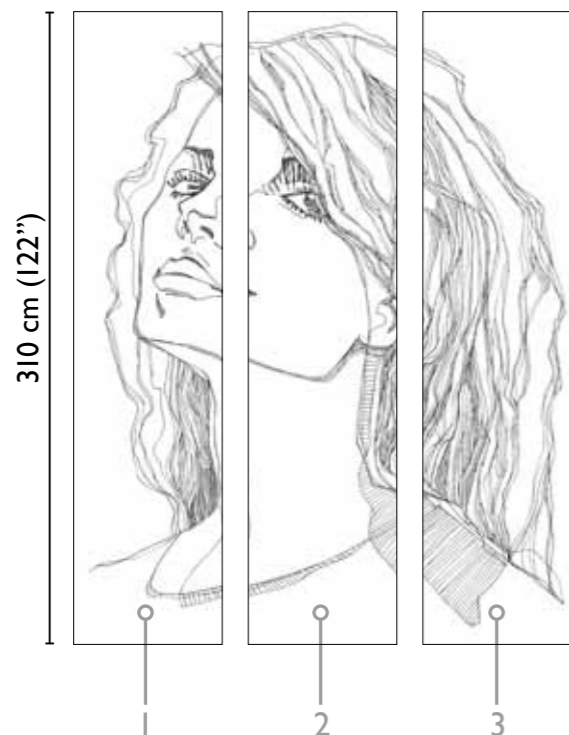

Ri-Tratto modules

total dvlp. WHITE 57139-I A

total dvlp. WHITE 57139-I B

available standard modules

SET A

73 cm (28,7")

available standard modules

SET B

73 cm (28,7")

alternative colour

blue 57139-2 AB

* Nota
la larghezza dei moduli (rotoli) cambia a seconda del tipo di supporto utilizzato.
In questi esempi il modulo è quello del supporto Natural.

* Notice
Please note that the width of the modules (rolls) may change on the basis of the support used.
In these examples the module used is the "Natural" one.