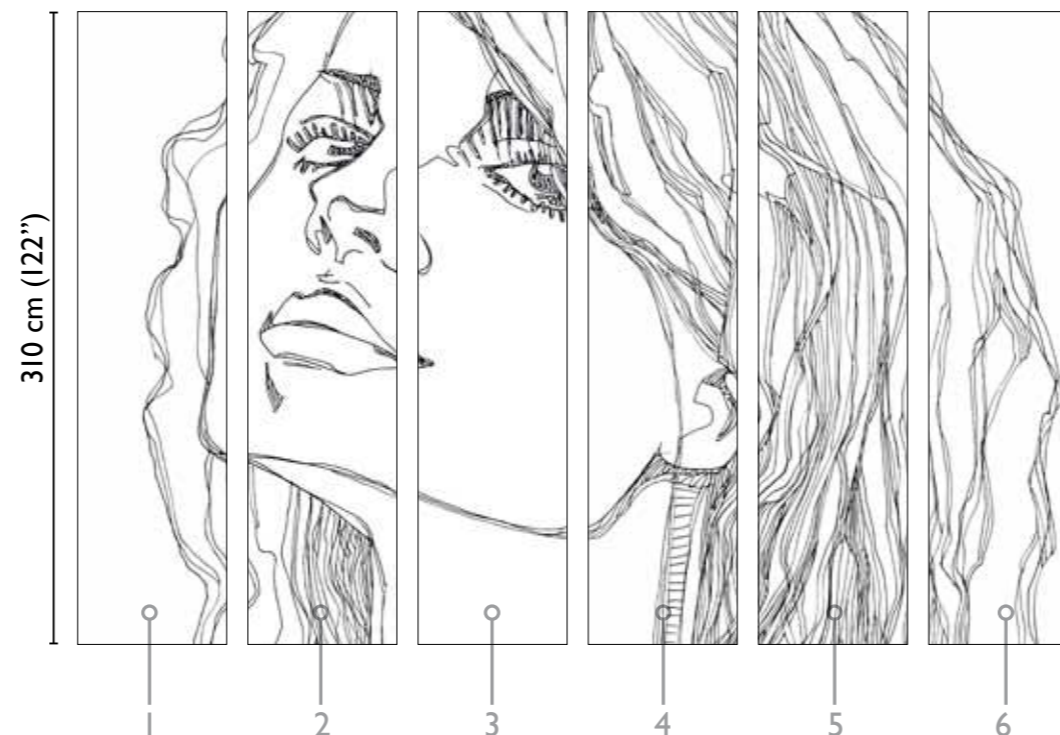

Ri-Tratto modules

total dvlp. WHITE 57139-I A

total dvlp. WHITE 57139-I B

available standard modules

SET A

73 cm (28,7")

available standard modules

SET B

73 cm (28,7")

alternative colour

blue 57139-2 AB

* Nota
la larghezza dei moduli (rotoli) cambia a seconda del tipo di supporto utilizzato.
In questi esempi il modulo è quello del supporto Natural.

* Notice
Please note that the width of the modules (rolls) may change on the basis of the support used.
In these examples the module used is the "Natural" one.