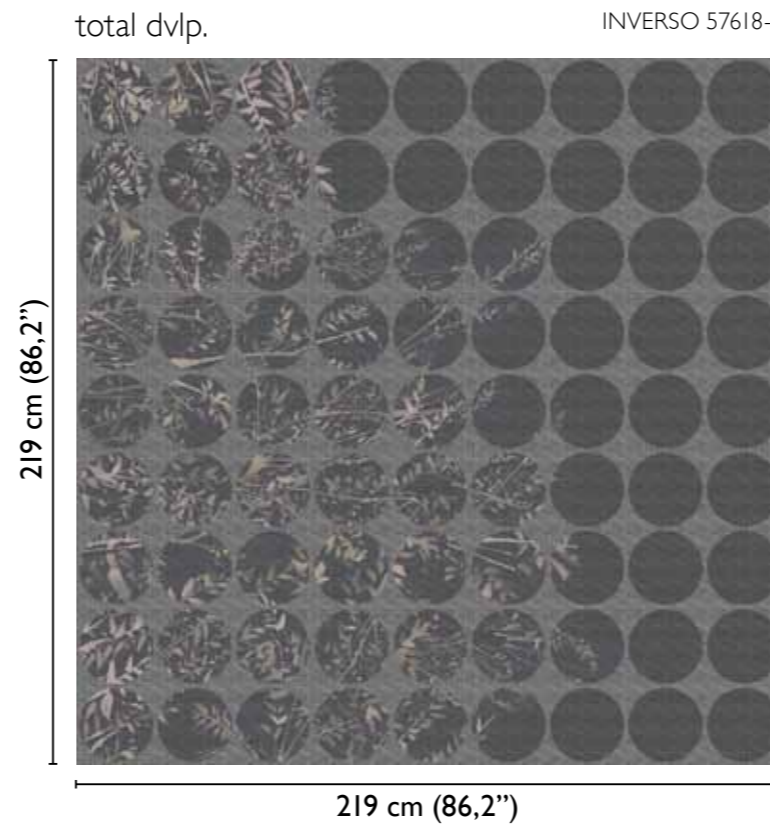

Rami Acquerellati modules

alternative colours

* Nota
la larghezza dei moduli (rotoli) cambia a seconda del tipo di supporto utilizzato.
In questi esempi il modulo è quello del supporto Natural.

* Notice
Please note that the width of the modules (rolls) may change on the basis of the support used.
In these examples the module used is the "Natural" one.