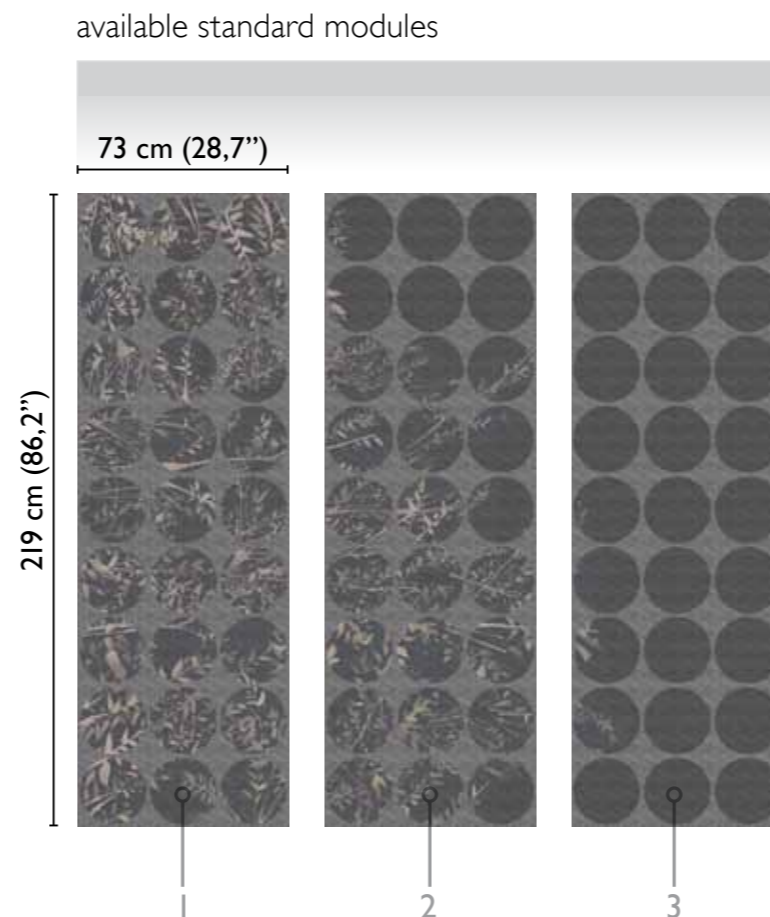

Rami Acquerellati modules

alternative colours

* Nota
la larghezza dei moduli (rotoli) cambia a seconda del tipo di supporto utilizzato.
In questi esempi il modulo è quello del supporto Natural.

* Notice
Please note that the width of the modules (rolls) may change on the basis of the support used.
In these examples the module used is the "Natural" one.