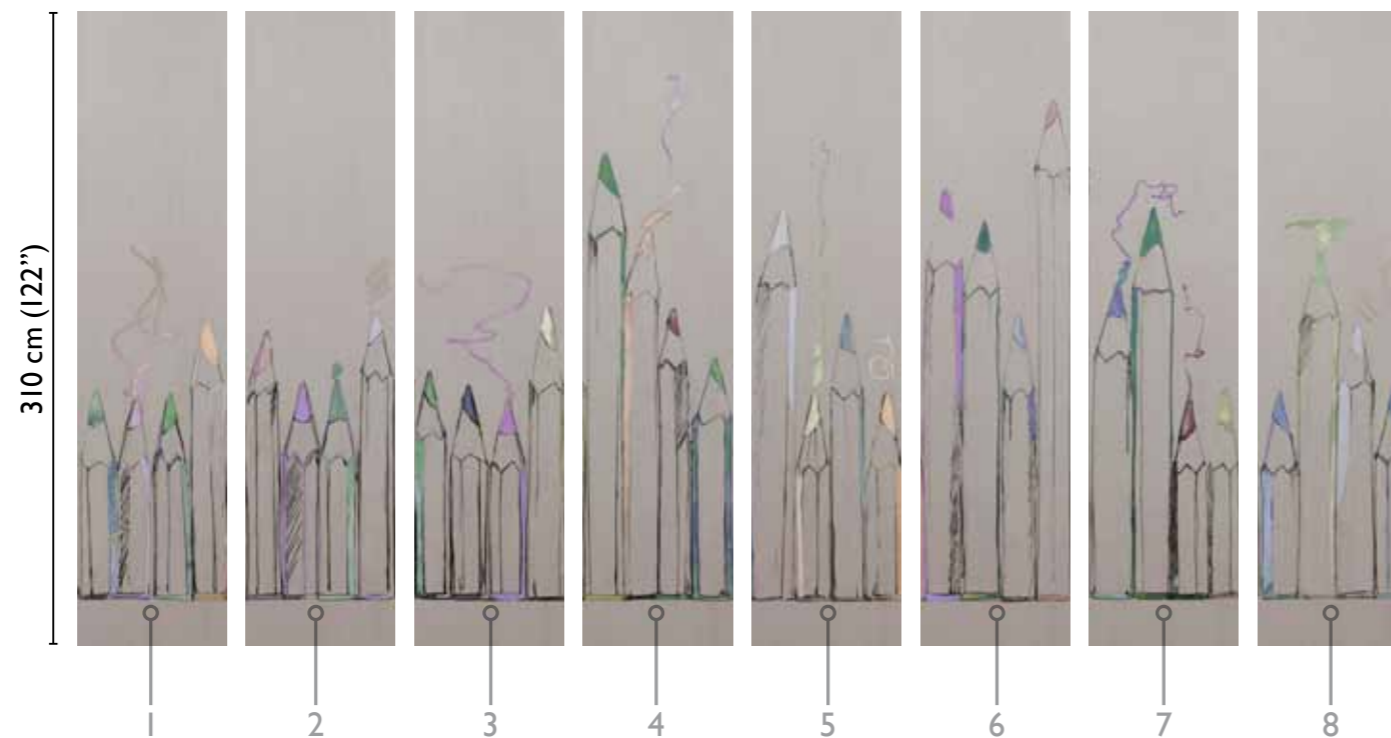

Pastel Scrape modules

total dvlp.

JEANS 58358-1

alternative colour

color 58358-2

available standard modules

73 cm (28,7")

grey

58358-3

* Nota
la larghezza dei moduli (rotoli) cambia a seconda del tipo di supporto utilizzato.
In questi esempi il modulo è quello del supporto Natural.

* Notice
Please note that the width of the modules (rolls) may change on the basis of the support used.
In these examples the module used is the "Natural" one.