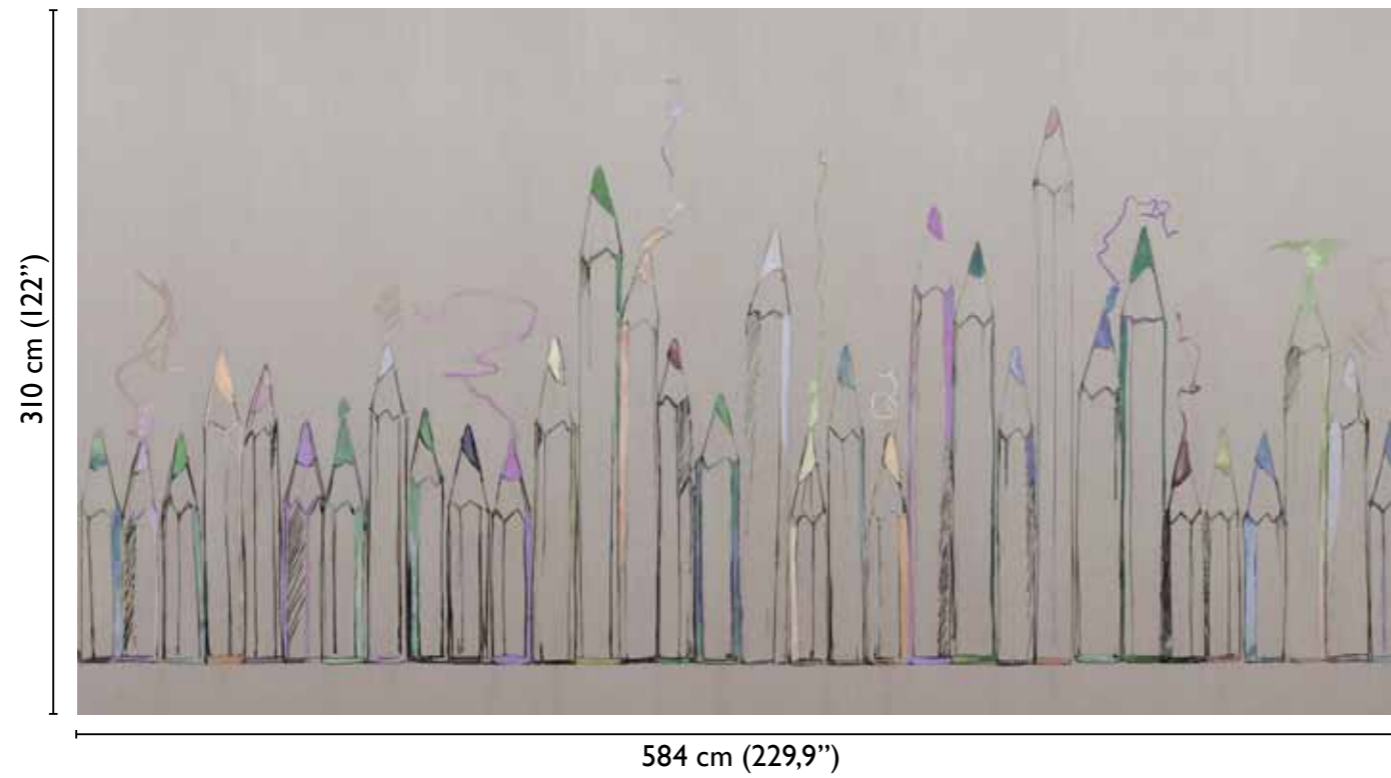

Pastel Scrape modules

total dvlp.

JEANS 58358-1

alternative colour

color 58358-2

available standard modules

73 cm (28,7")

grey

58358-3

* Nota
la larghezza dei moduli (rotoli) cambia a seconda del tipo di supporto utilizzato.
In questi esempi il modulo è quello del supporto Natural.

* Notice
Please note that the width of the modules (rolls) may change on the basis of the support used.
In these examples the module used is the "Natural" one.