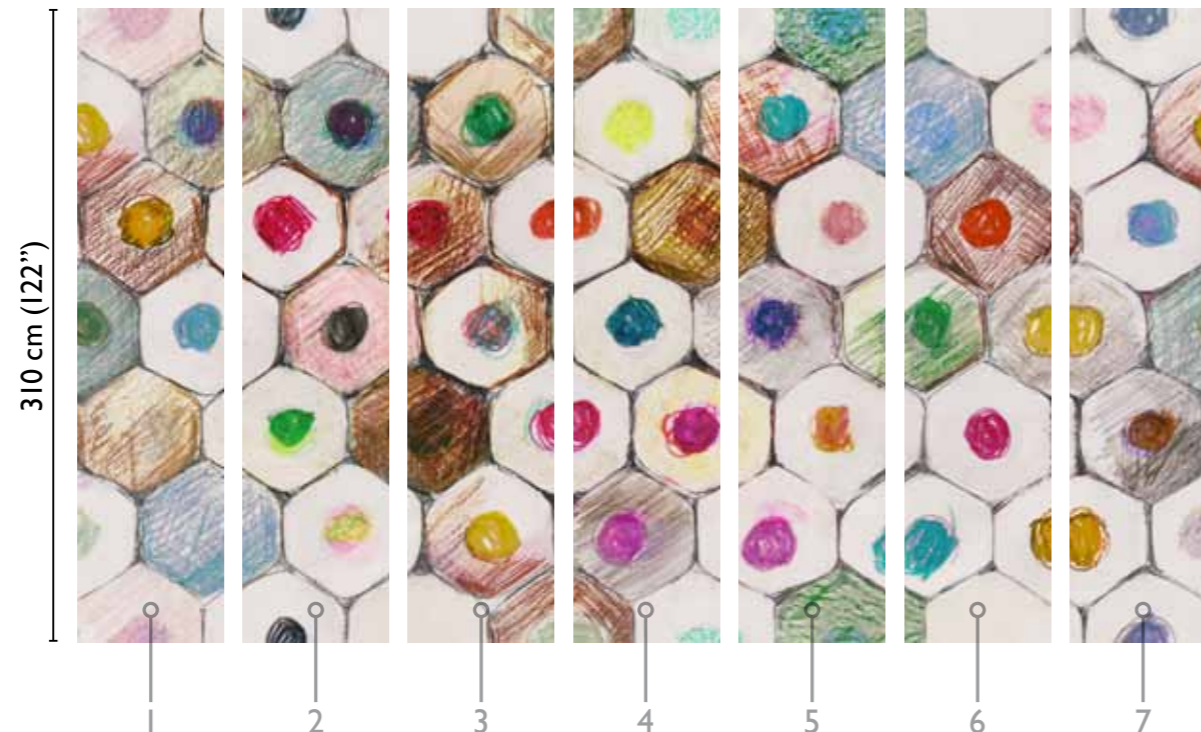

# Pastel Bottom modules

total dvlp.

RAINBOW 58359-1

alternative colour

solar

58359-2

available standard modules

73 cm (28,7")

grey

58359-3

\* Nota  
la larghezza dei moduli (rotoli) cambia a seconda del tipo di supporto utilizzato.  
In questi esempi il modulo è quello del supporto Natural.

\* Notice  
Please note that the width of the modules (rolls) may change on the basis of the support used.  
In these examples the module used is the "Natural" one.