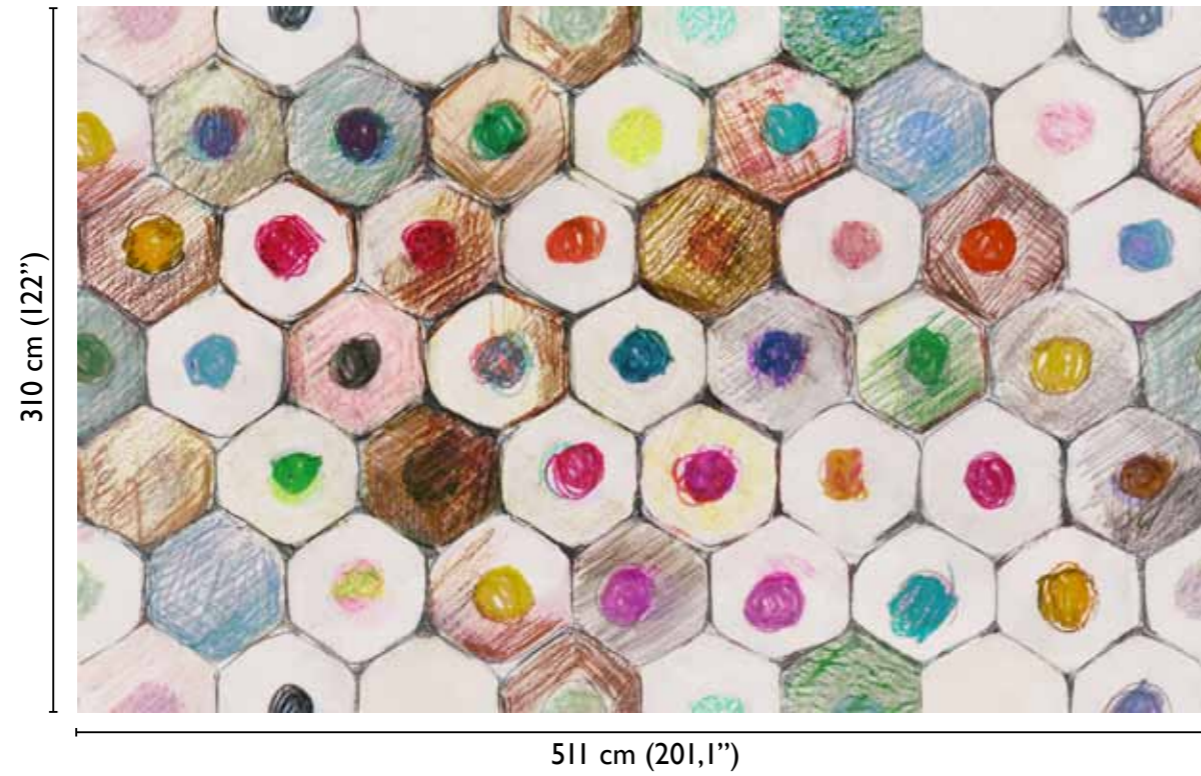

# Pastel Bottom modules

total dvlp.

RAINBOW 58359-1

alternative colour

solar

58359-2

available standard modules

73 cm (28,7")

grey

58359-3

\* Nota  
la larghezza dei moduli (rotoli) cambia a seconda del tipo di supporto utilizzato.  
In questi esempi il modulo è quello del supporto Natural.

\* Notice  
Please note that the width of the modules (rolls) may change on the basis of the support used.  
In these examples the module used is the "Natural" one.