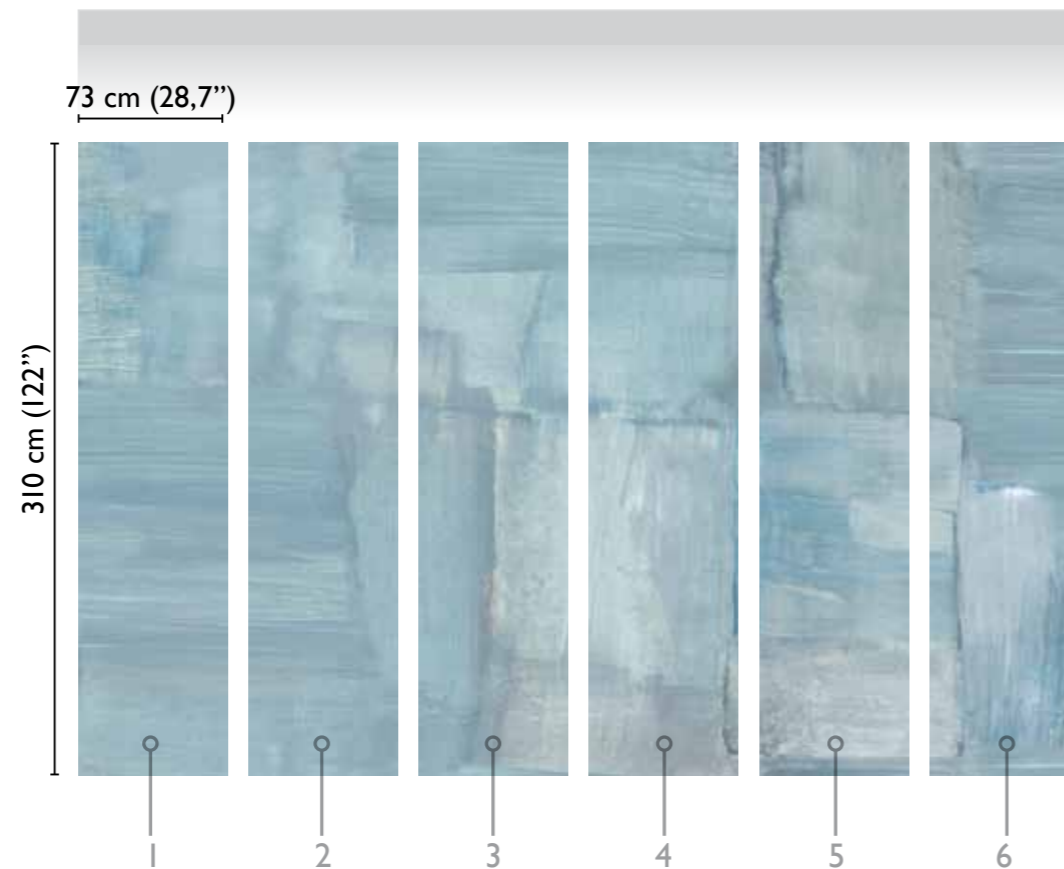

Ocean modules

total dvlp.

BLUE 58974-1

alternative colour

dark 58974-2

available standard modules

light 58974-3

* Nota
la larghezza dei moduli (rotoli) cambia a seconda del tipo di supporto utilizzato.
In questi esempi il modulo è quello del supporto Natural.

* Notice
Please note that the width of the modules (rolls) may change on the basis of the support used.
In these examples the module used is the "Natural" one.