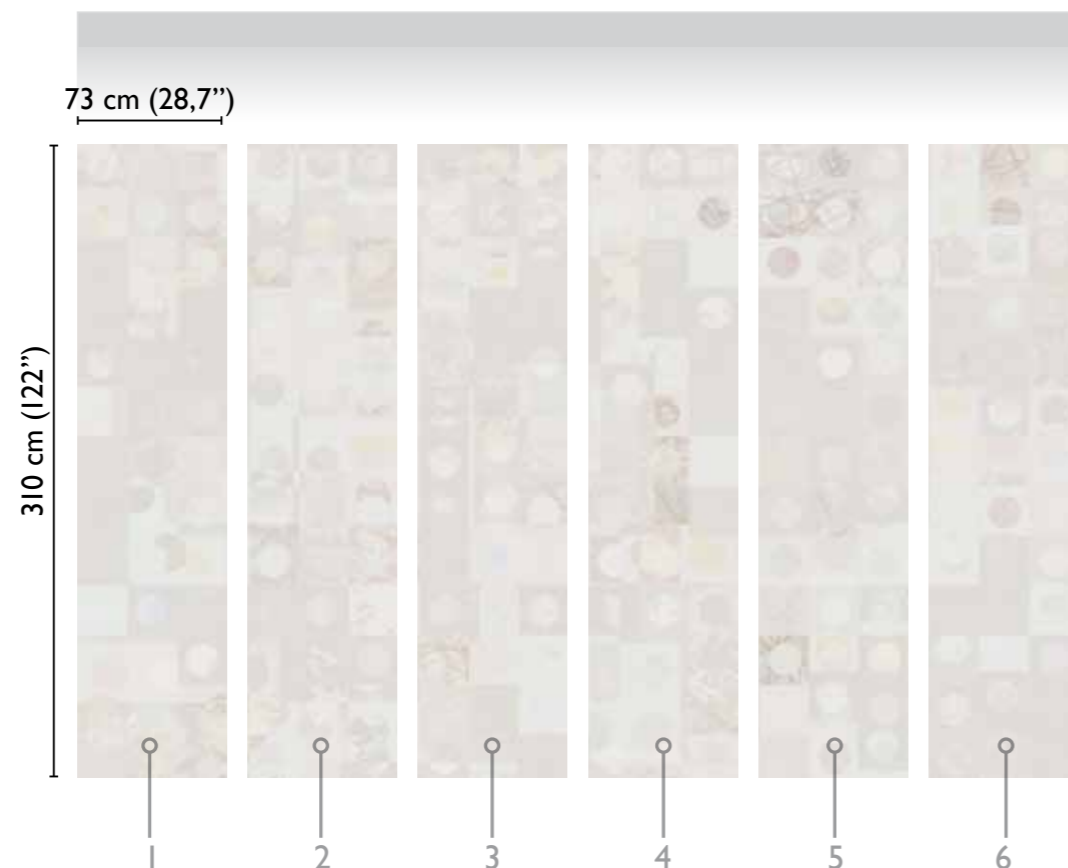

Minuetto modules

total dvlp.

LIGHT 58360-1

alternative colour

dark 58360-2

available standard modules

* Nota
la larghezza dei moduli (rotoli) cambia a seconda del tipo di supporto utilizzato.
In questi esempi il modulo è quello del supporto Natural.

* Notice
Please note that the width of the modules (rolls) may change on the basis of the support used.
In these examples the module used is the "Natural" one.