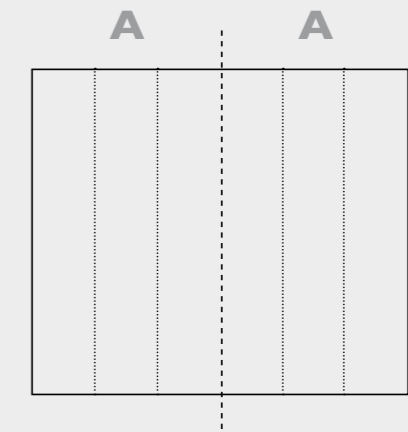

alternative colour

57115-2 white

Forest modules

total dvp.

BROWN 57115-1

available standard modules

suggestions of composition

* Nota
la larghezza dei moduli (rotoli) cambia a seconda del tipo di supporto utilizzato.
In questi esempi il modulo è quello del supporto Natural.

* Notice
Please note that the width of the modules (rolls) may change on the basis of the support used.
In these examples the module used is the "Natural" one.