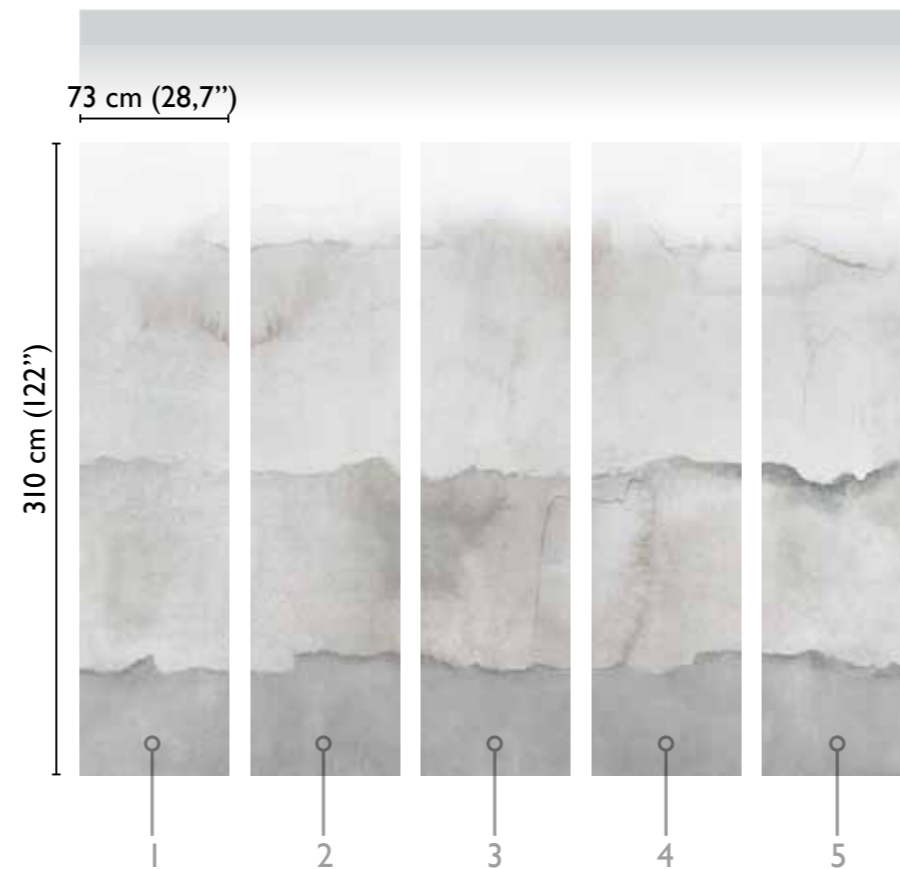

Dover modules

total dvlp.

GREY 59077-I

available standard modules

* Nota
la larghezza dei moduli (rotoli) cambia a seconda del tipo di supporto utilizzato.
In questi esempi il modulo è quello del supporto Natural.

* Notice
Please note that the width of the modules (rolls) may change on the basis of the support used.
In these examples the module used is the "Natural" one.