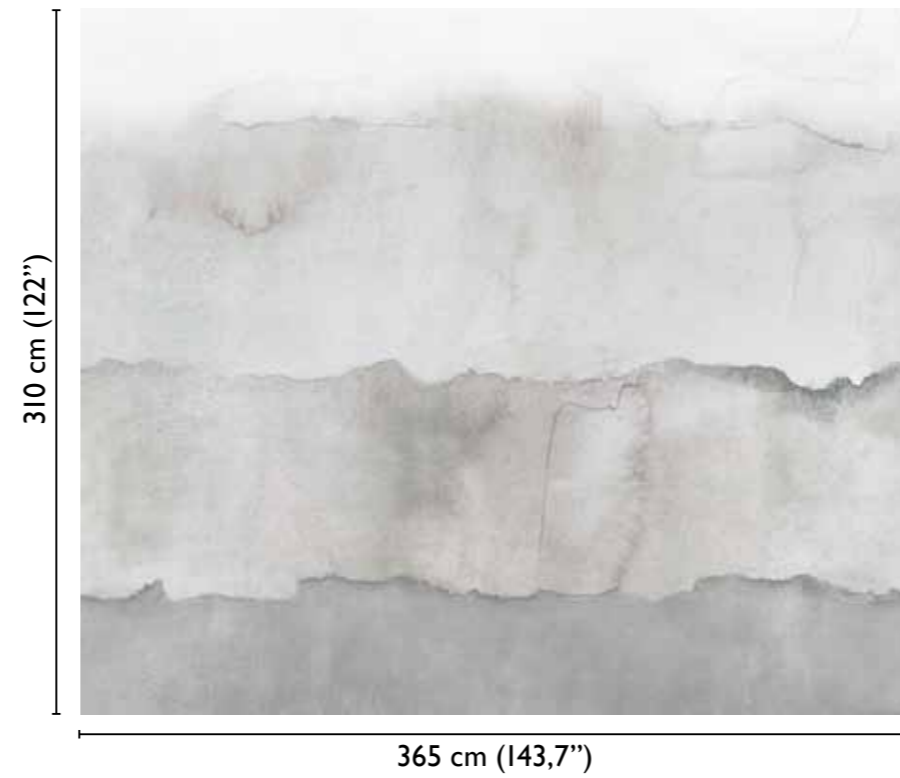

Dover modules

total dvlp.

GREY 59077-I

available standard modules

* Nota
la larghezza dei moduli (rotoli) cambia a seconda del tipo di supporto utilizzato.
In questi esempi il modulo è quello del supporto Natural.

* Notice
Please note that the width of the modules (rolls) may change on the basis of the support used.
In these examples the module used is the "Natural" one.