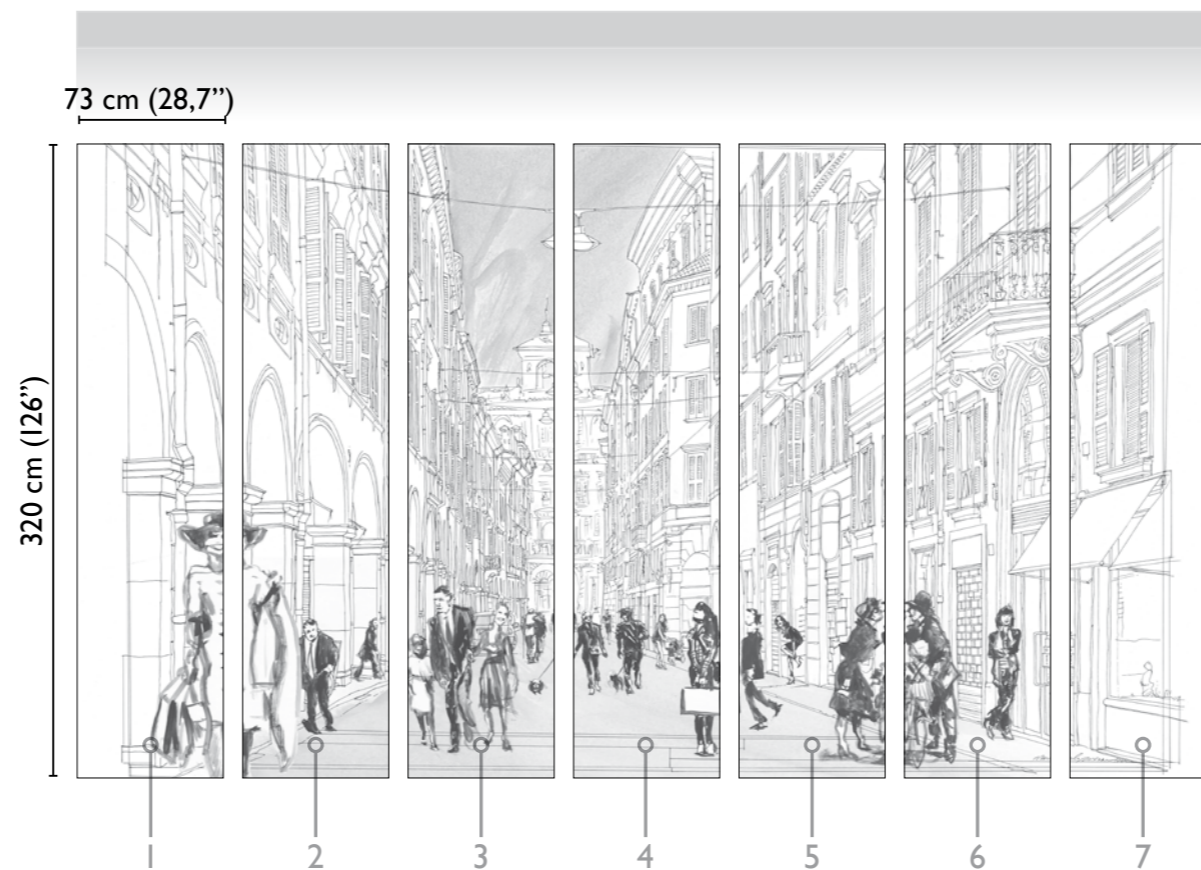

# City of Love modules

total dvlp.

58972-1

available standard modules

\* Nota  
la larghezza dei moduli (rotoli) cambia a seconda del tipo di supporto utilizzato.  
In questi esempi il modulo è quello del supporto Natural.

\* Notice  
Please note that the width of the modules (rolls) may change on the basis of the support used.  
In these examples the module used is the "Natural" one.