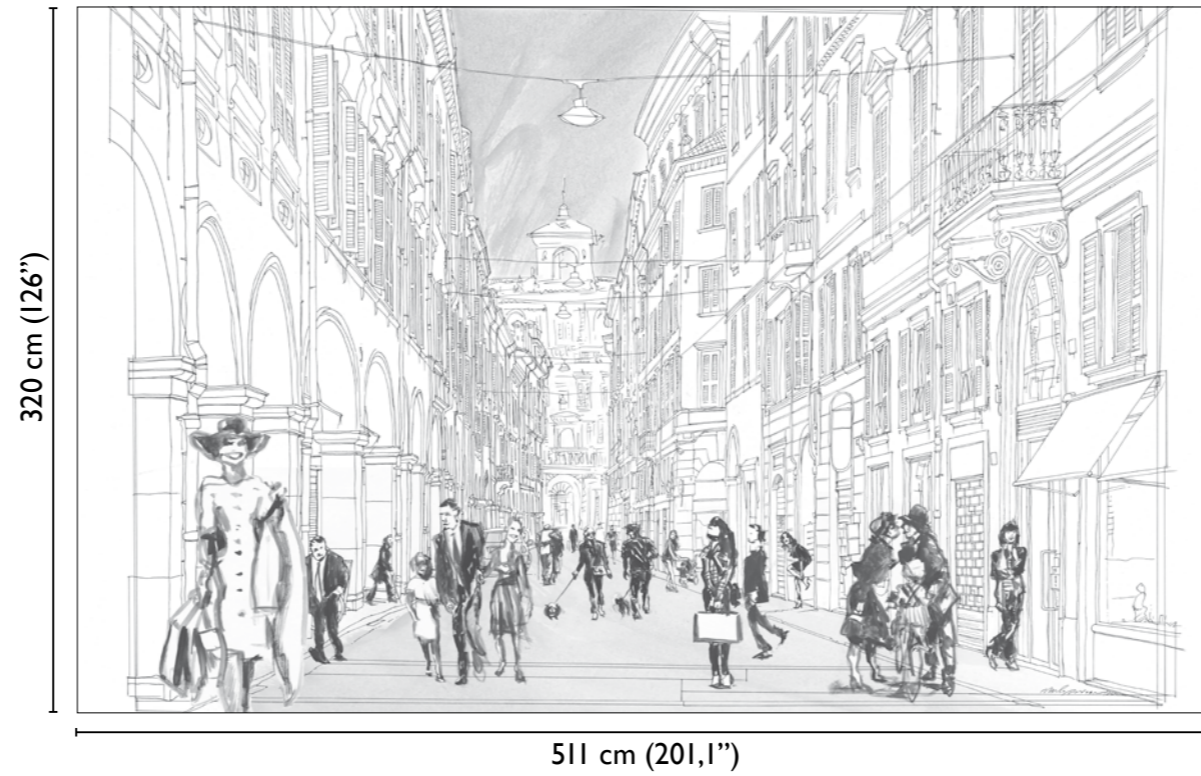

# City of Love modules

total dvlp.

58972-1

available standard modules

\* Nota  
la larghezza dei moduli (rotoli) cambia a seconda del tipo di supporto utilizzato.  
In questi esempi il modulo è quello del supporto Natural.

\* Notice  
Please note that the width of the modules (rolls) may change on the basis of the support used.  
In these examples the module used is the "Natural" one.