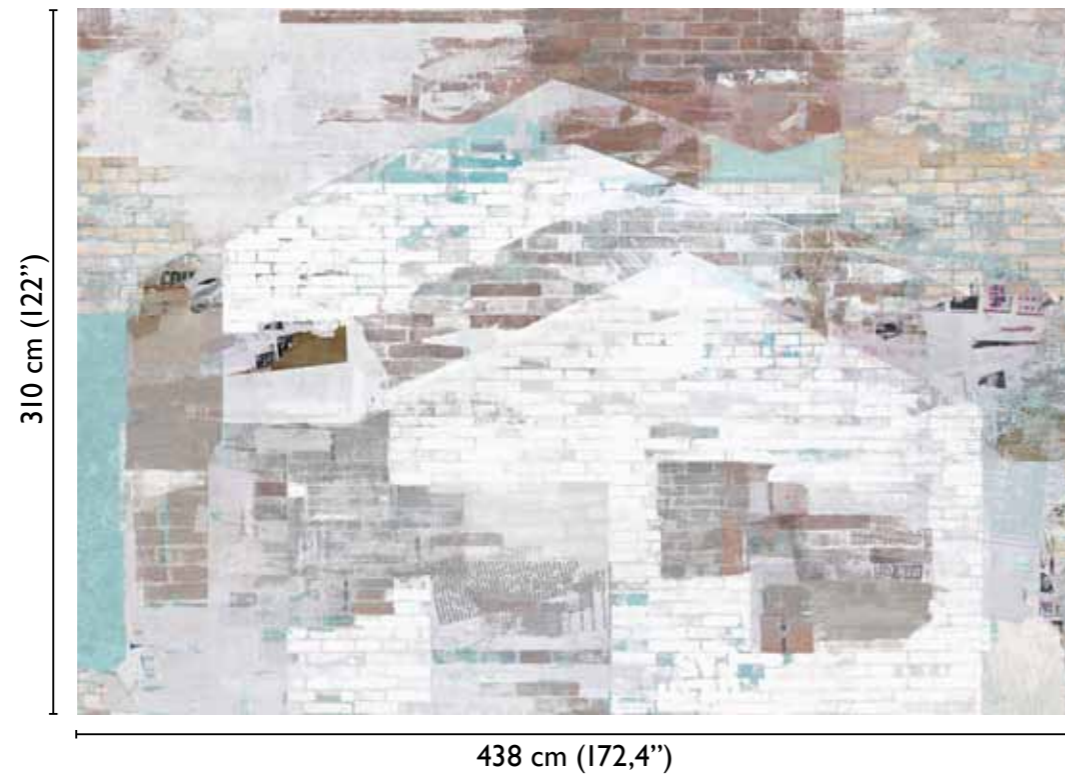

Berlin modules

total dvlp.

ORIGINAL 58975-1

alternative colour

grey 58975-2

available standard modules

red 58975-3

* Nota
la larghezza dei moduli (rotoli) cambia a seconda del tipo di supporto utilizzato.
In questi esempi il modulo è quello del supporto Natural.

* Notice
Please note that the width of the modules (rolls) may change on the basis of the support used.
In these examples the module used is the "Natural" one.