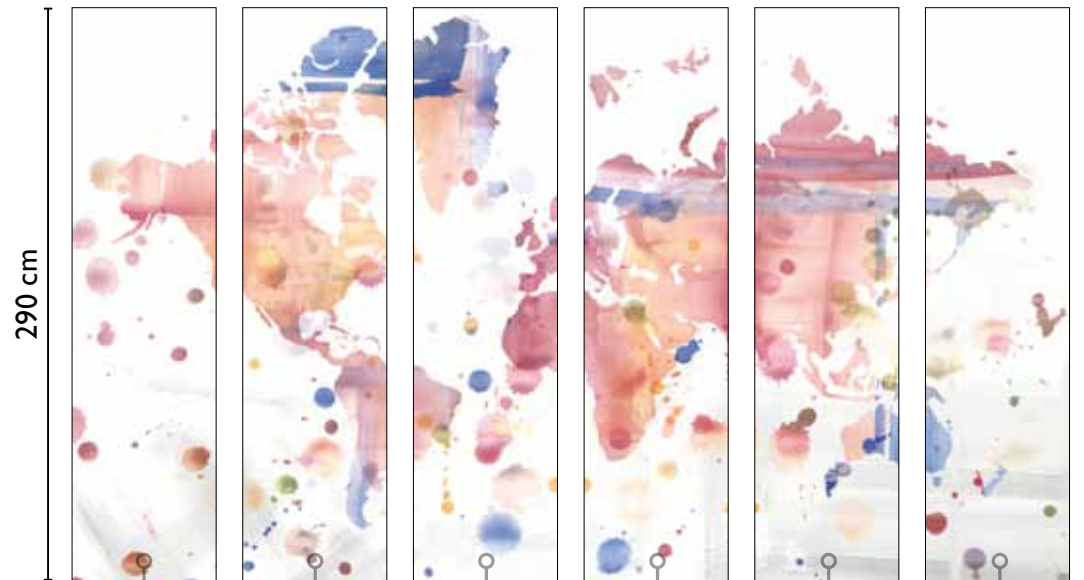

54298-2 **moss**

alternative colours

54298-3 **sepia**

NATURAL

Graffiti: Worldwide

total development

RAINBOW 54298-1

290 cm

438 cm

available modules

SET I

73 cm

290 cm

1

2

3