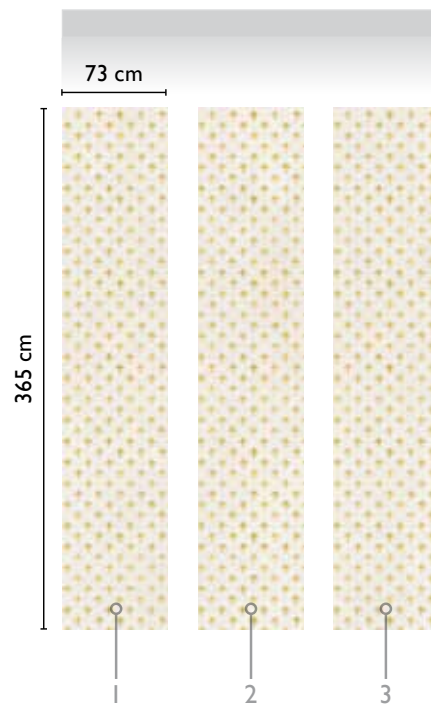

colori alternativi

56560-2

dark-grey

56560-3

grey-brown

A sviluppo ORANGE 56560-1

A moduli

Florence

NATURAL

CANVAS

esempi di composizione

composizione orizzontale

composizione verticale