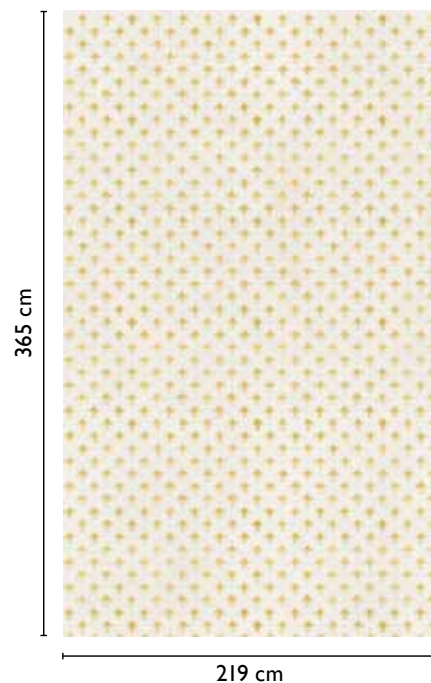

colori alternativi

56560-2

dark-grey

56560-3

grey-brown

A sviluppo ORANGE 56560-1

A moduli

Florence

NATURAL

CANVAS

esempi di composizione

composizione orizzontale

composizione verticale