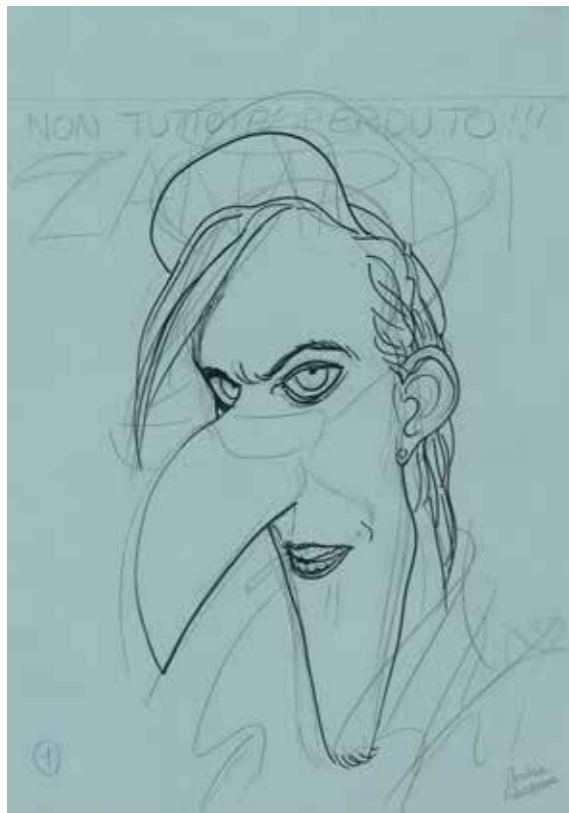

ANDREA PAZIENZA  
**ZANARDI**

75759-1 (Bianco)

75759-2 (Grigio)

75759-3 (Blu)

75759-4 (Verde)

**Notice.** The size of this graphic is completely customizable, following the specific characteristics of your own project.

**Tecnografica**  
italian wallcoverings

**Nota.** Le dimensioni di questa grafica sono totalmente adattabili e personalizzabili in base alle esigenze del tuo progetto.

**Nota.** Las dimensiones de este diseño se pueden completamente adaptar en función de las necesidades de tu proyecto.