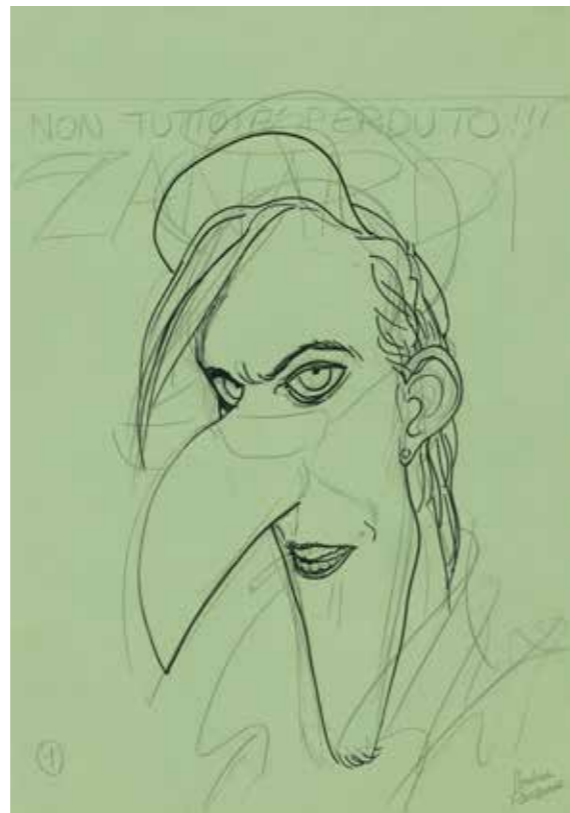

ANDREA PAZIENZA  
**ZANARDI**

75759-1 (Bianco)

75759-2 (Grigio)

75759-3 (Blu)

75759-4 (Verde)

**Notice.** The size of this graphic is completely customizable, following the specific characteristics of your own project.

**Tecnografica**  
italian wallcoverings

**Nota.** Le dimensioni di questa grafica sono totalmente adattabili e personalizzabili in base alle esigenze del tuo progetto.

**Nota.** Las dimensiones de este diseño se pueden completamente adaptar en función de las necesidades de tu proyecto.