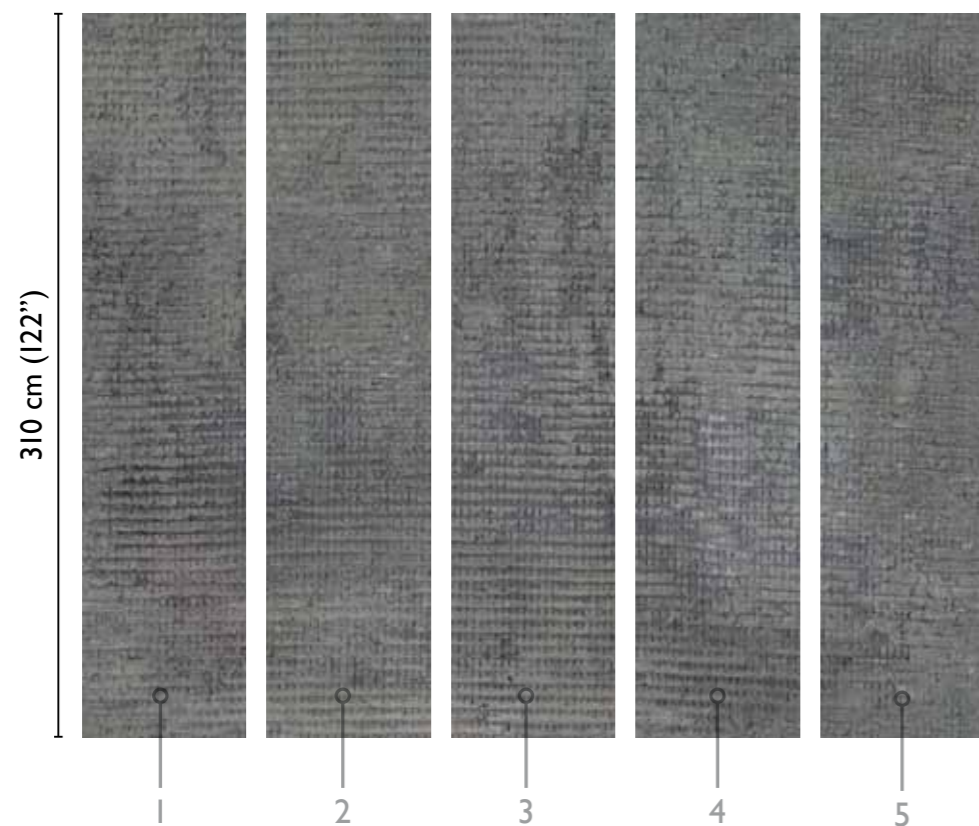

total dvlp.

Cemento Velluto: Yankee

available standard modules

surface's detail

* Nota
 la larghezza dei moduli (rotoli) cambia a seconda del tipo di supporto utilizzato.
 In questi esempi il modulo è quello del supporto Fabric.

* Notice
 Please note that the width of the modules (rolls) may change on the basis of the support used.
 In these examples the module used is the "Fabric" one.