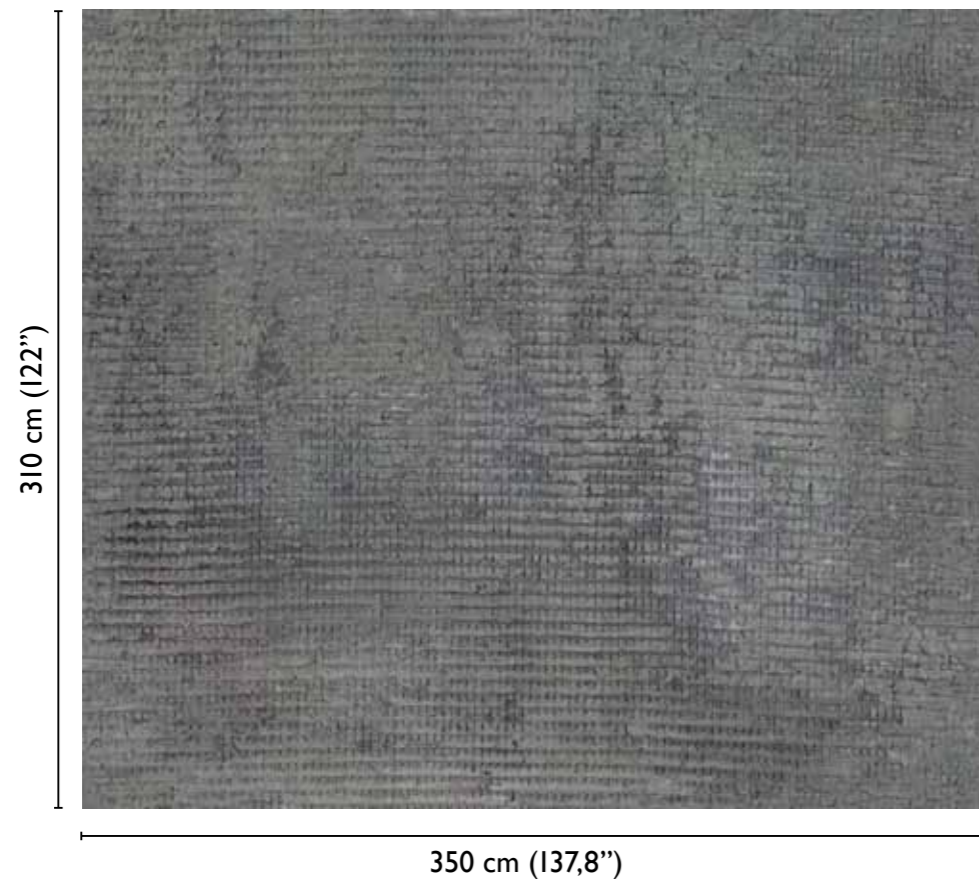

total dvlp.

Cemento Velluto: Yankee

available standard modules

surface's detail

* Nota
 la larghezza dei moduli (rotoli) cambia a seconda del tipo di supporto utilizzato.
 In questi esempi il modulo è quello del supporto Fabric.

* Notice
 Please note that the width of the modules (rolls) may change on the basis of the support used.
 In these examples the module used is the "Fabric" one.