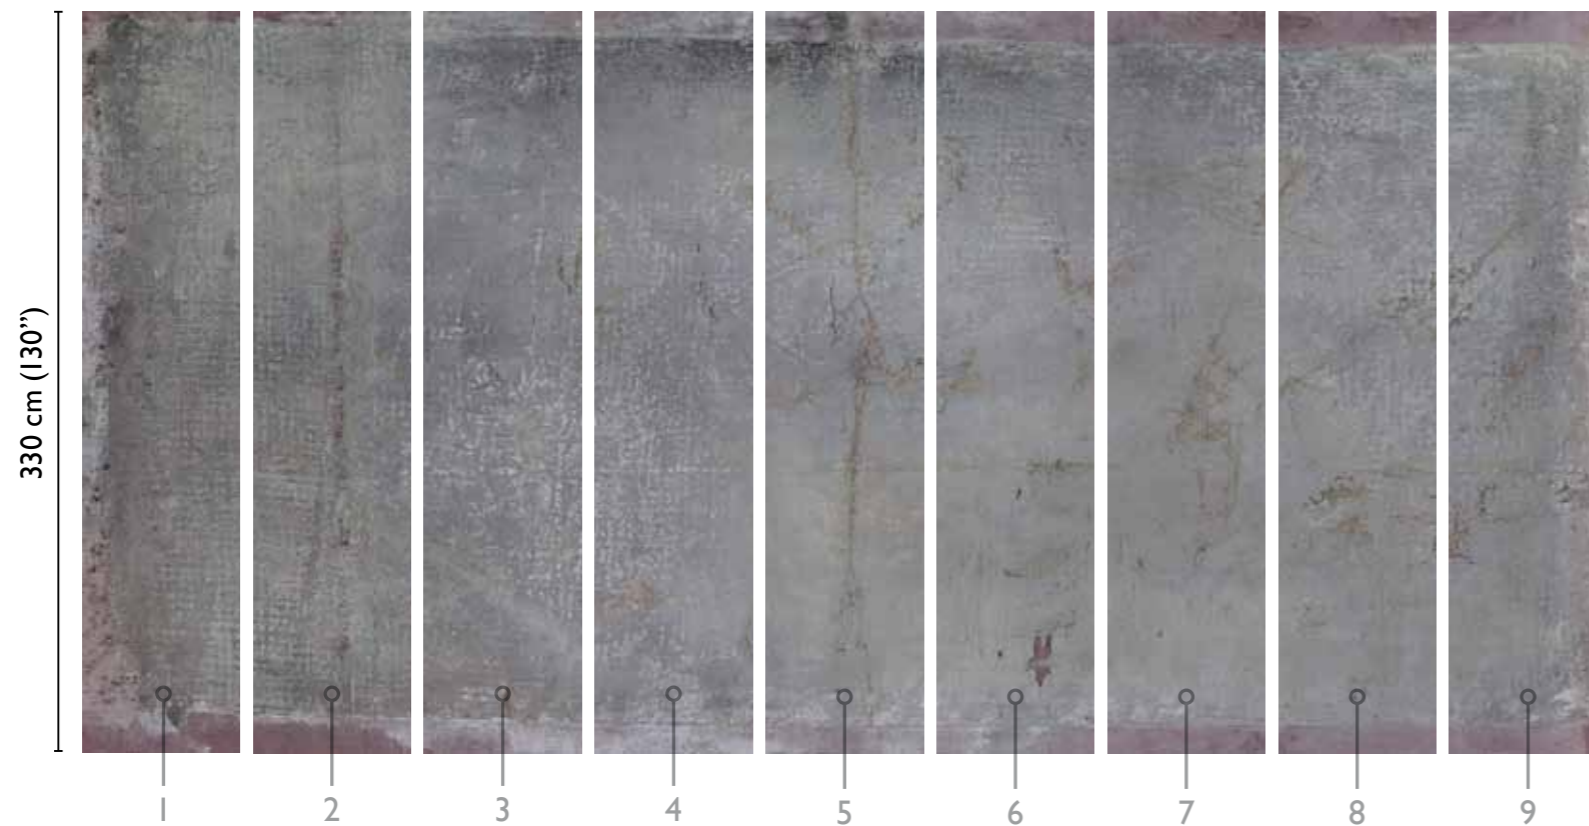

total dvlp.

70122-1

available standard modules

* Nota
la larghezza dei moduli (rotoli) cambia a seconda del tipo di supporto utilizzato.
In questi esempi il modulo è quello del supporto Fabric.

* Notice
Please note that the width of the modules (rolls) may change on the basis of the support used.
In these examples the module used is the "Fabric" one.

Cemento Velluto: Williamsburg

surface's detail