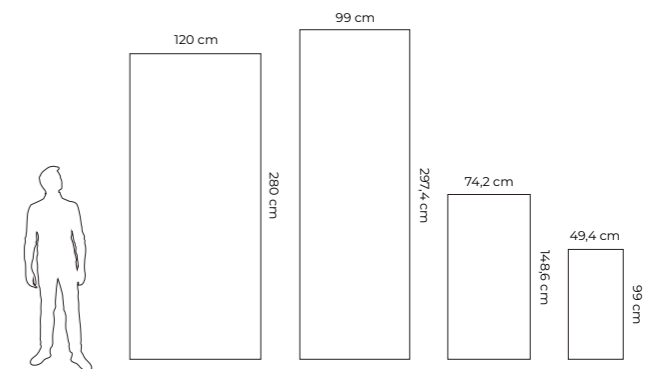

### AVAILABLE SIZES

120x280 cm	99x297,4 cm	74,2x148,6 cm	49,4x99 cm
48"x110"	40"x118"	30"x60"	20"x40"

Consigliato per finitura 3D • Recommended for 3D finish. • Recomendado para acabado 3D. • Empfohlen für 3D Oberflächen.