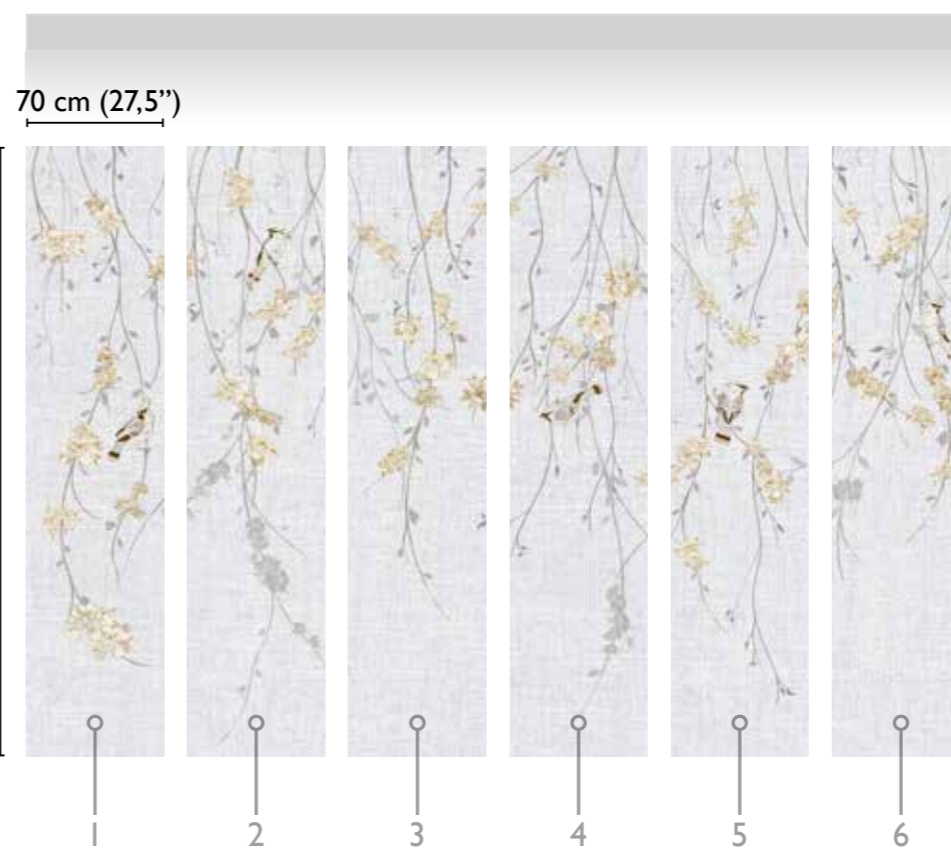

# Waxwing

total development

WHITE 70822-2

Colors

available modules

\* Nota  
la larghezza dei moduli (rotoli) cambia a seconda del tipo di supporto utilizzato.  
In questi esempi il modulo è quello del supporto TNT.

\* Notice  
Please note that the width of the modules (rolls) may change on the basis of the support used.  
In these examples the module used is the "TNT" one.