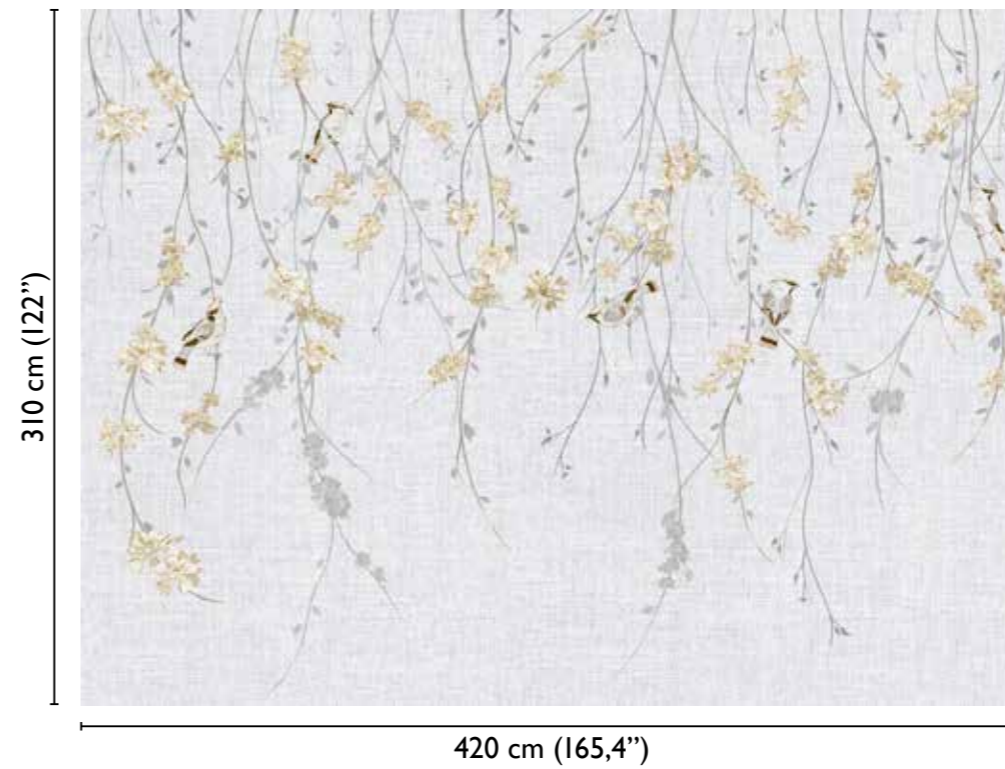

# Waxwing

total development

WHITE 70822-2

Colors

available modules

\* Nota  
la larghezza dei moduli (rotoli) cambia a seconda del tipo di supporto utilizzato.  
In questi esempi il modulo è quello del supporto TNT.

\* Notice  
Please note that the width of the modules (rolls) may change on the basis of the support used.  
In these examples the module used is the "TNT" one.