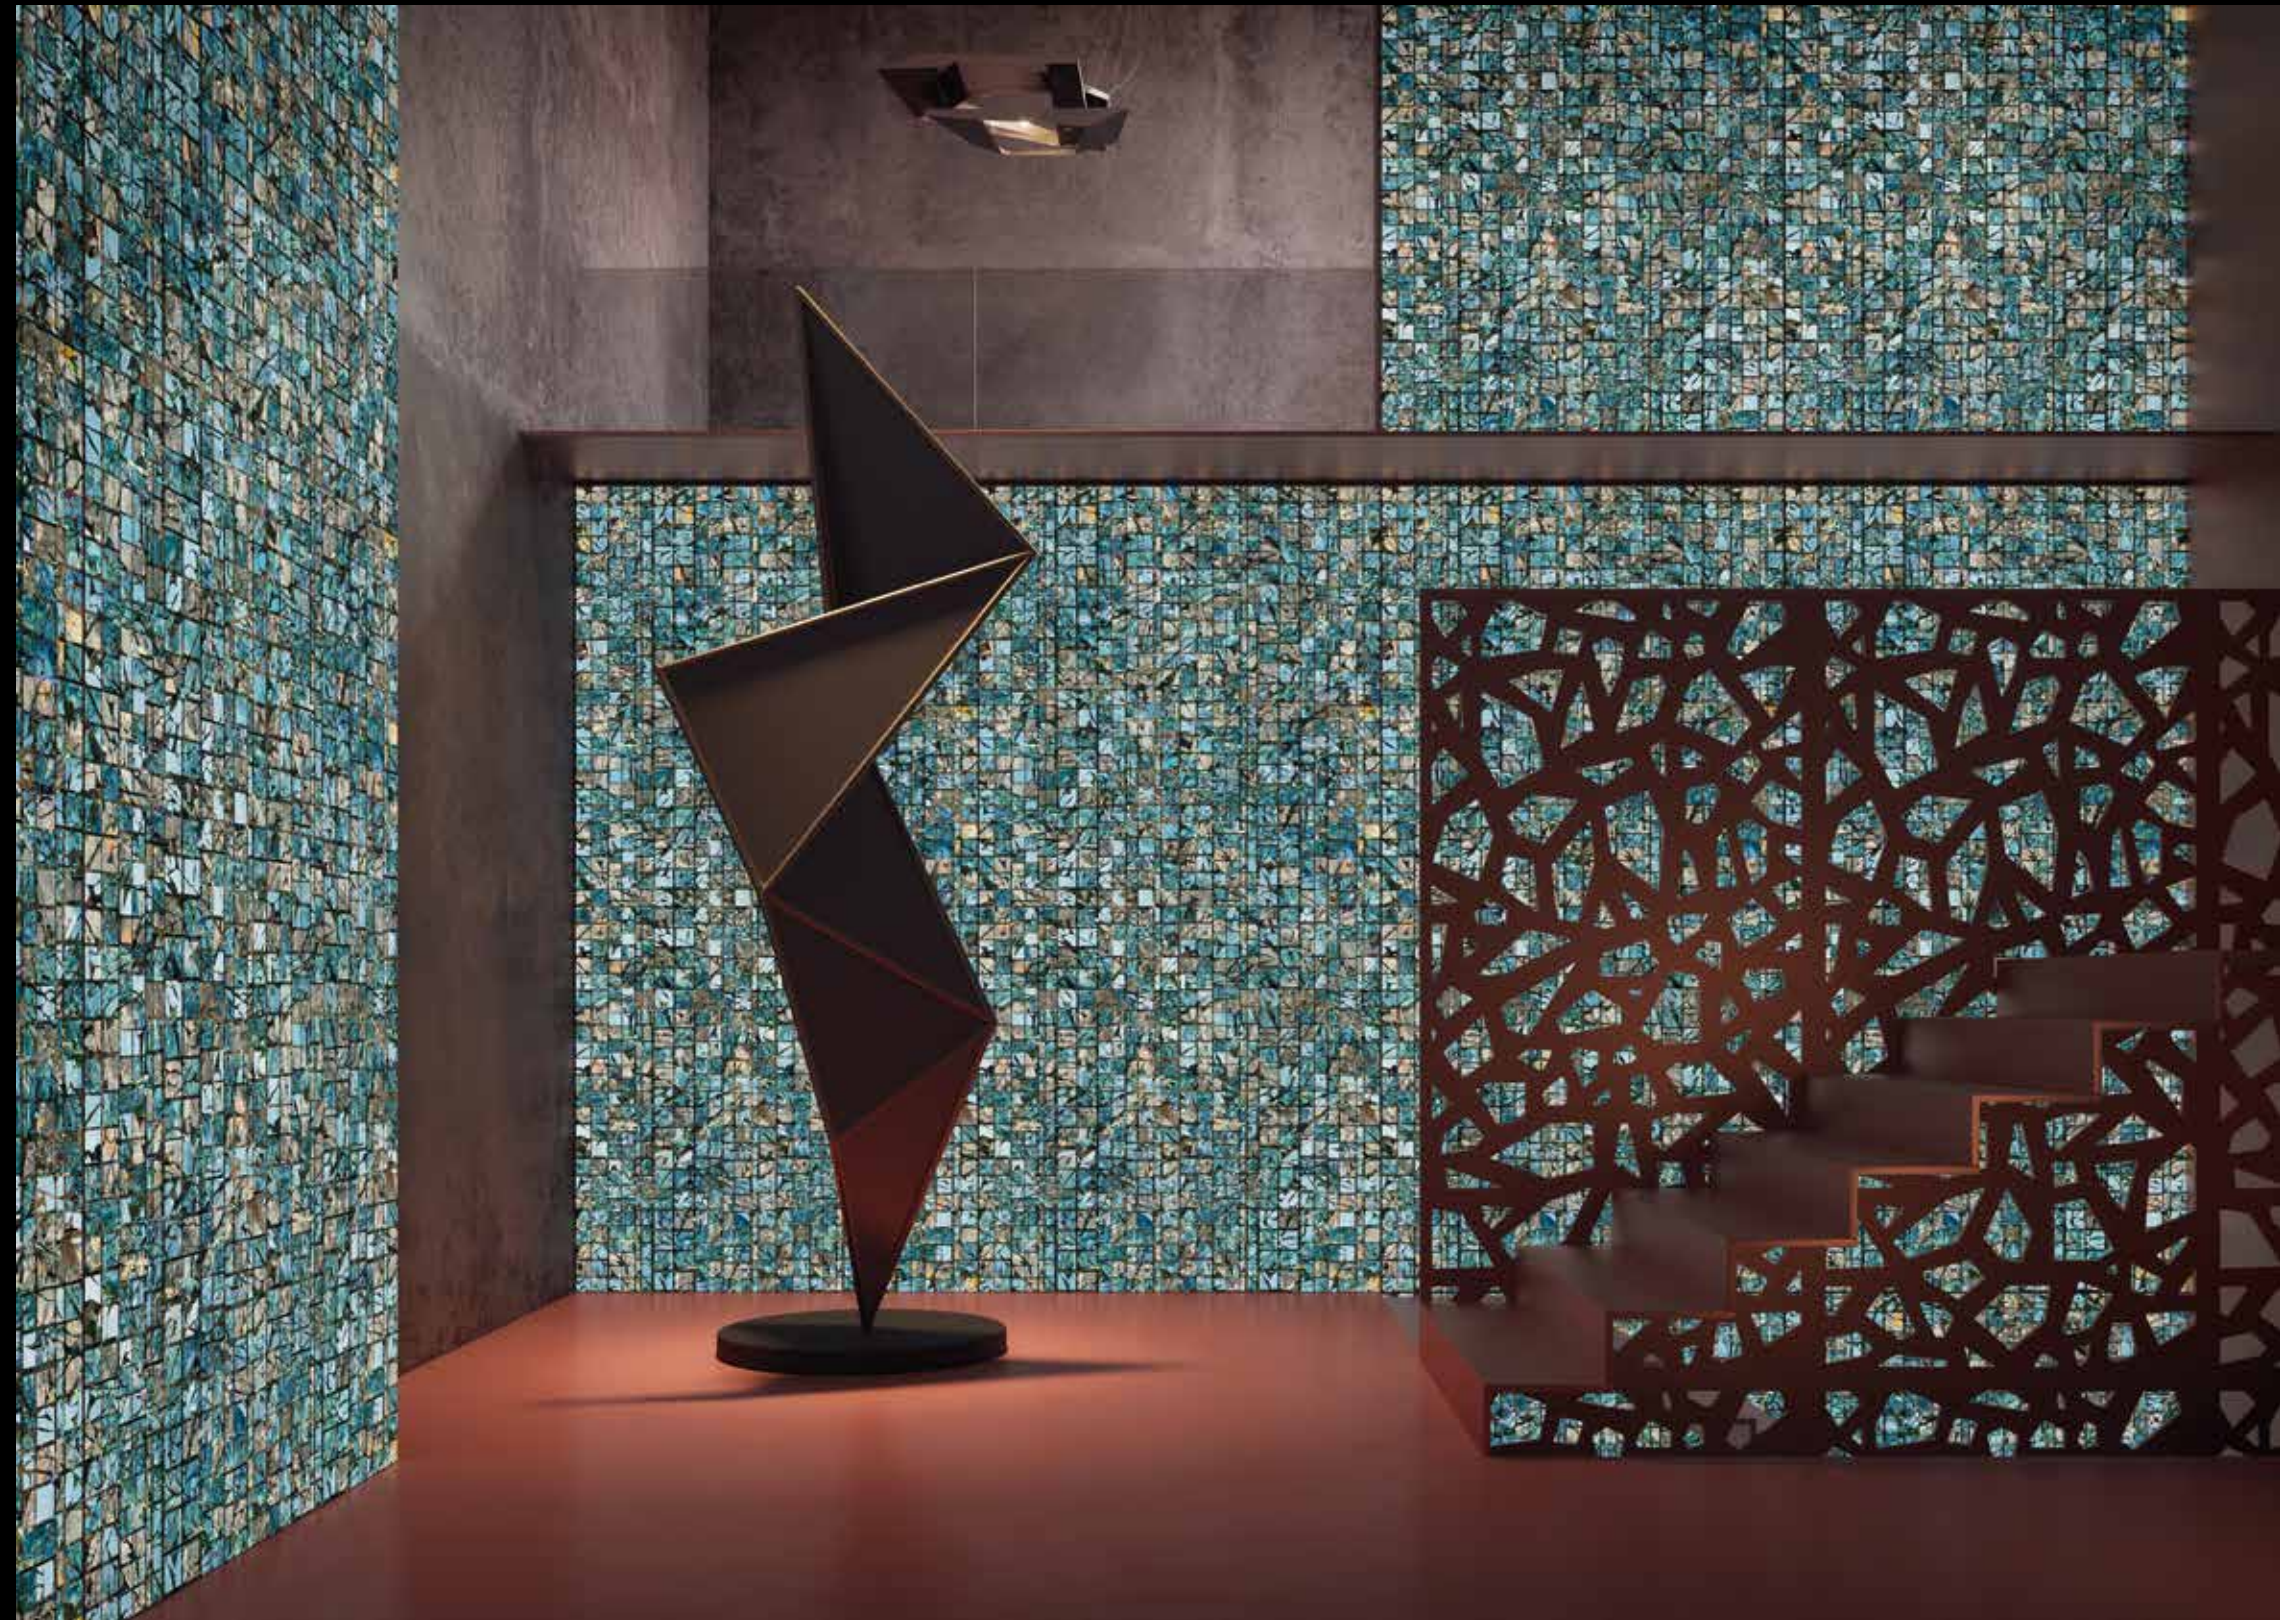

GAIA

WATERFALL

74190-1

 **Tecnografica**
italian wallcoverings

74190-1