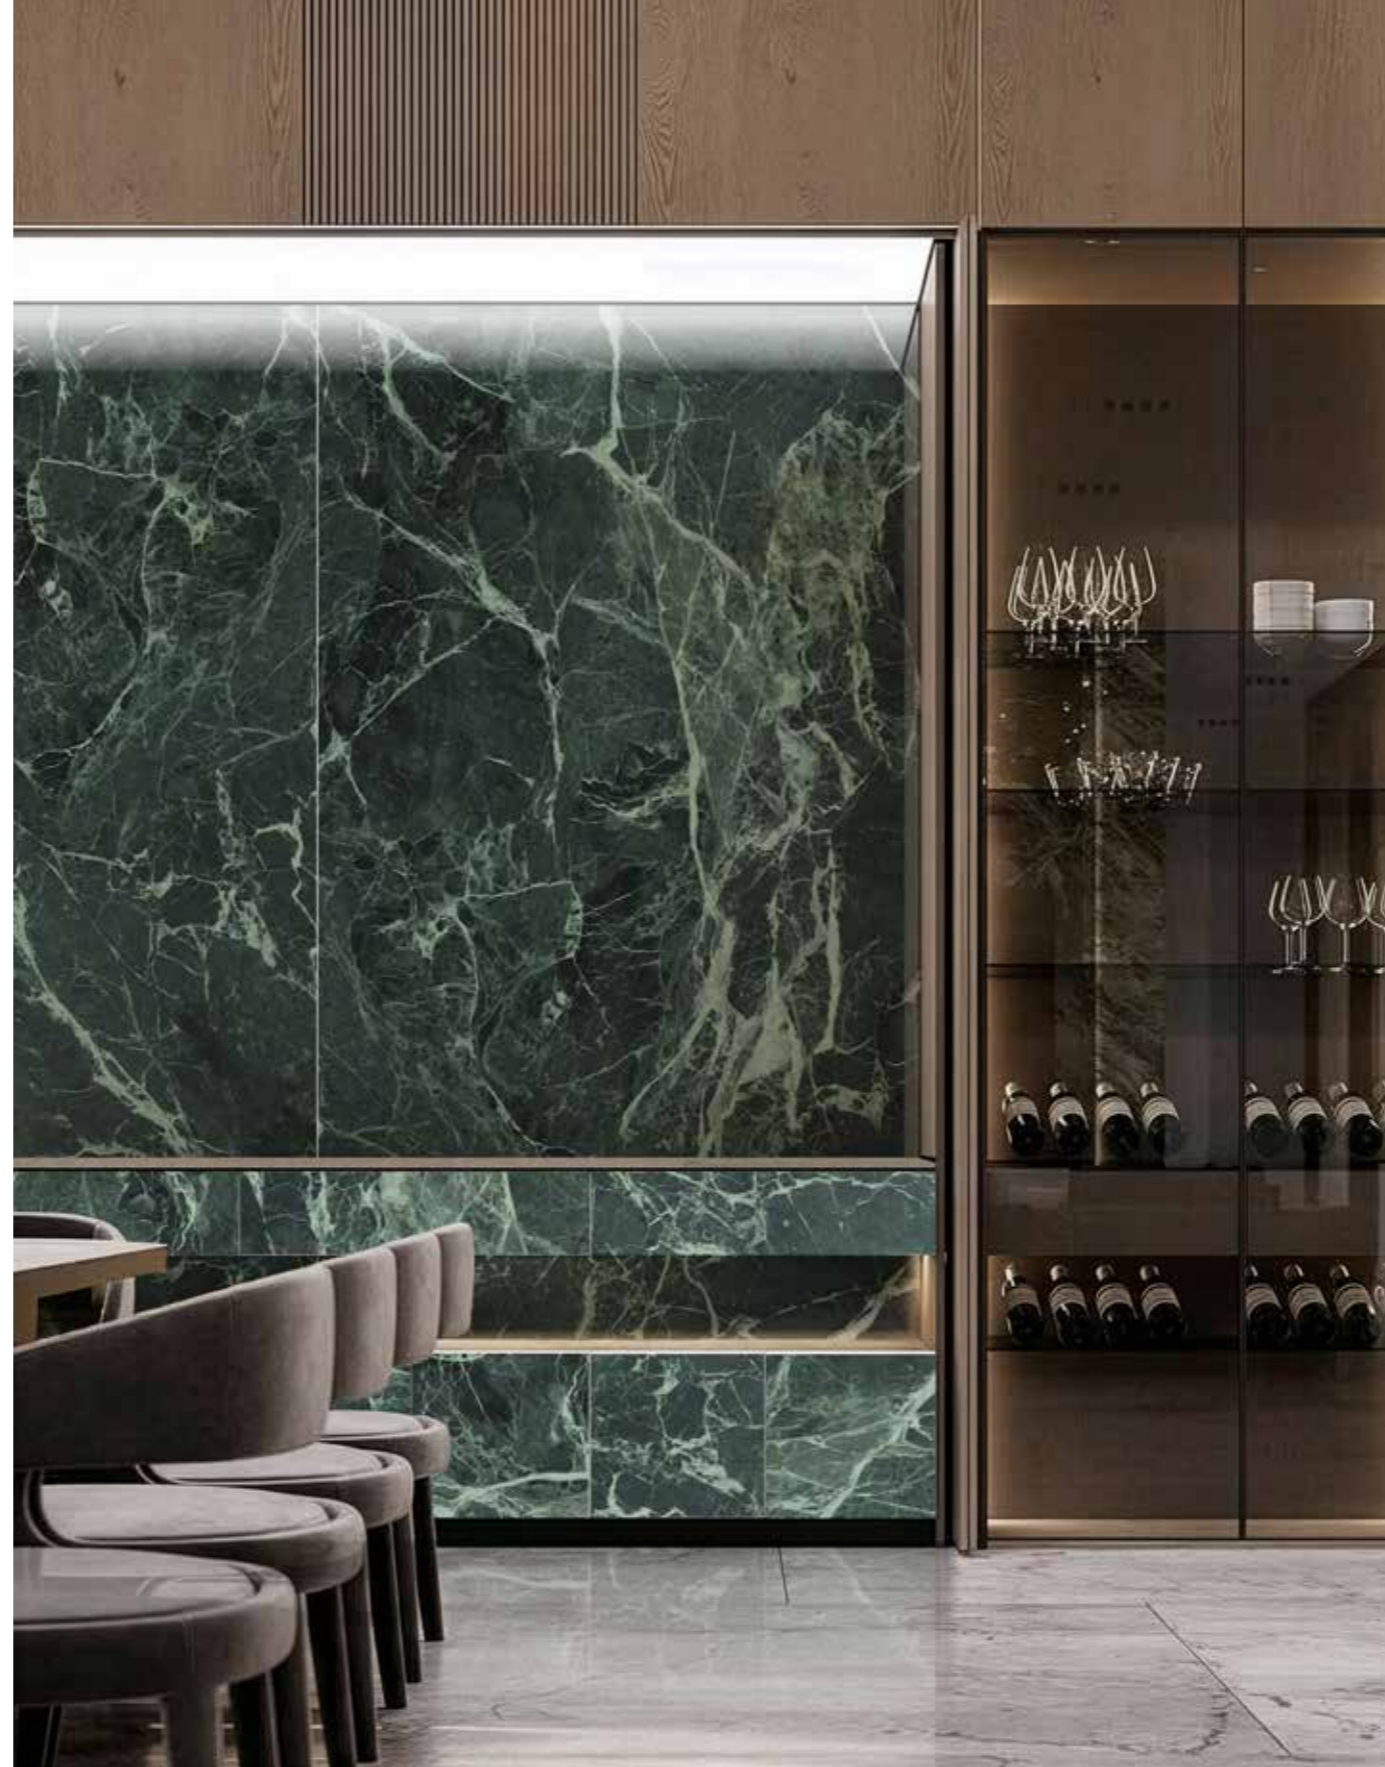

# Verde Alpi

M-BZ074605-1 - VERDE ALPI

Ideale su Ultralight Super Glossy / Ideal for Ultralight Super Glossy

**Nota.**

Le dimensioni di questa grafica sono totalmente adattabili e personalizzabili in base alle esigenze del tuo progetto.