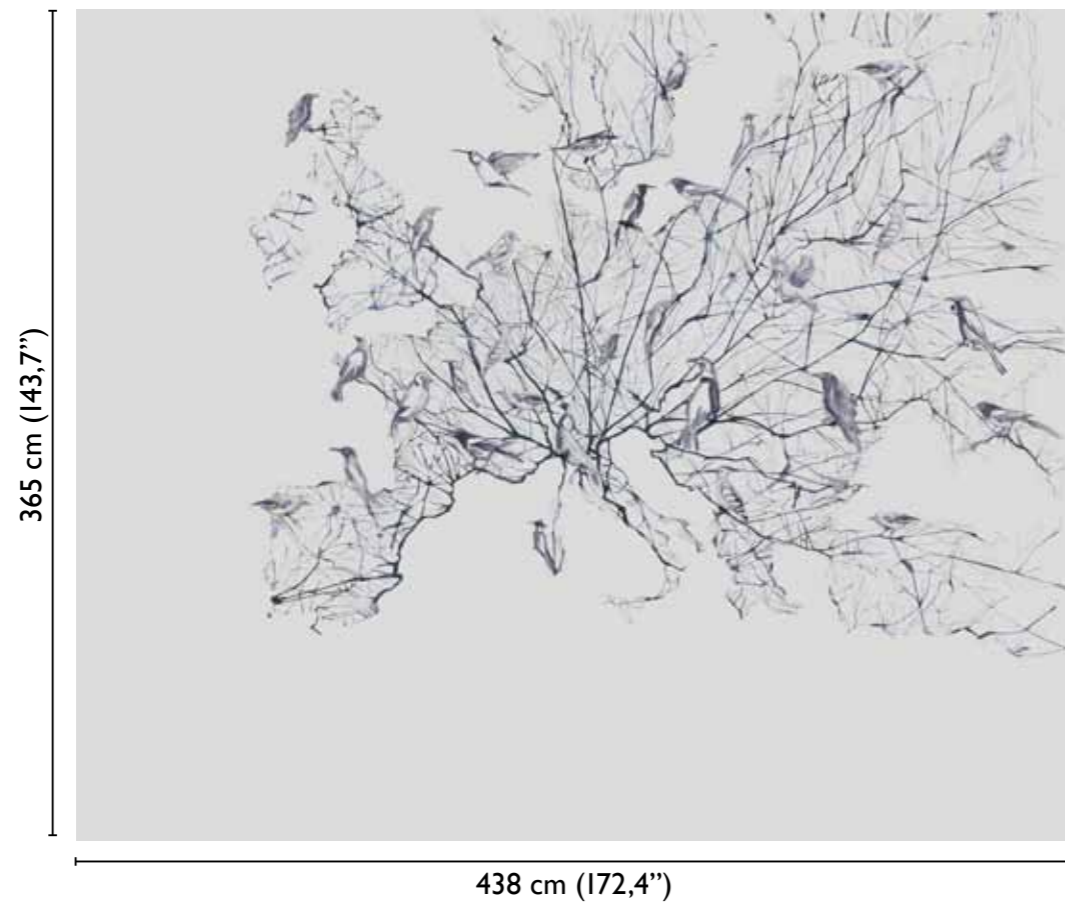

total dvlp.

BLUE 60933-I

available standard modules

## Marco Fontana: Tutti i Rami

\* Nota  
la larghezza dei moduli (rotoli) cambia a seconda del tipo di supporto utilizzato.  
In questi esempi il modulo è quello del supporto Natural.

\* Notice  
Please note that the width of the modules (rolls) may change on the basis of the support used.  
In these examples the module used is the "Natural" one.