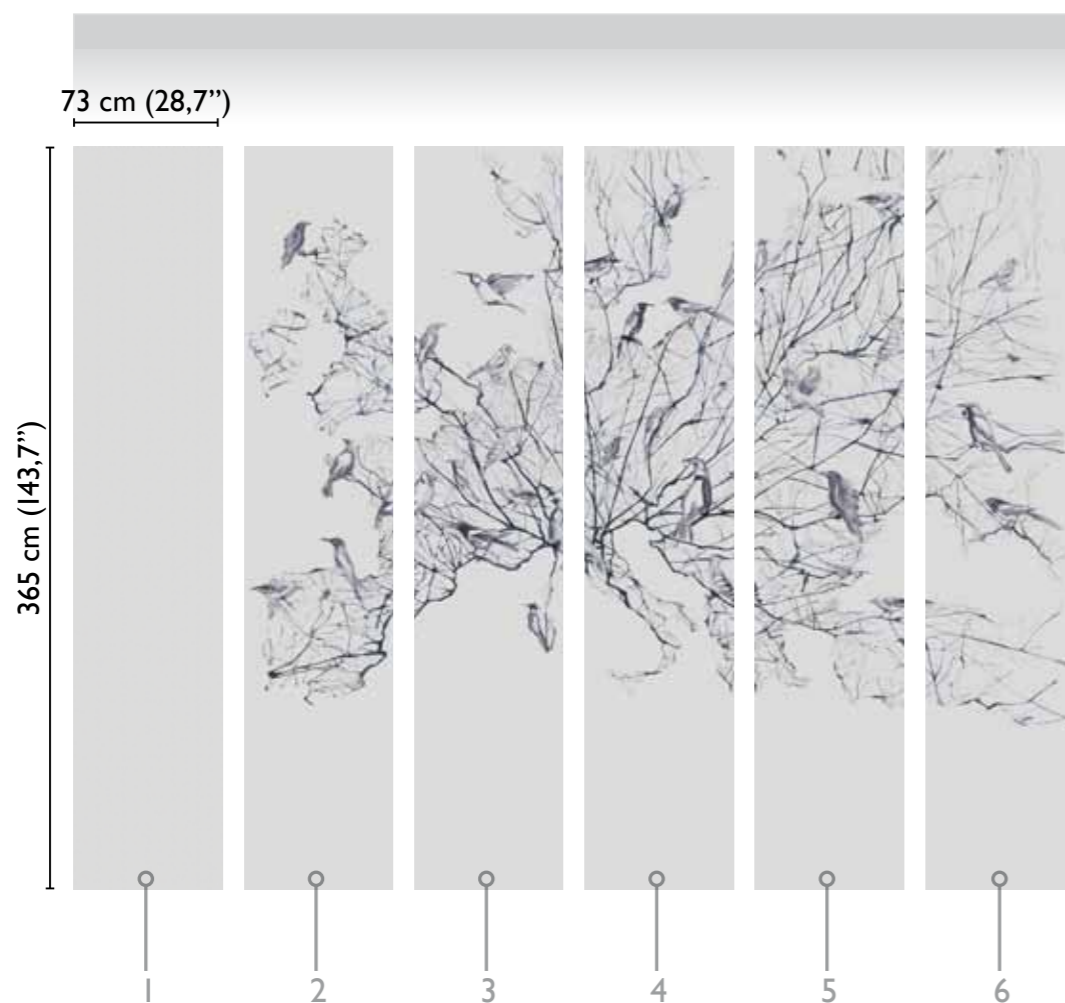

total dvlp.

BLUE 60933-I

available standard modules

## Marco Fontana: Tutti i Rami

\* Nota  
la larghezza dei moduli (rotoli) cambia a seconda del tipo di supporto utilizzato.  
In questi esempi il modulo è quello del supporto Natural.

\* Notice  
Please note that the width of the modules (rolls) may change on the basis of the support used.  
In these examples the module used is the "Natural" one.