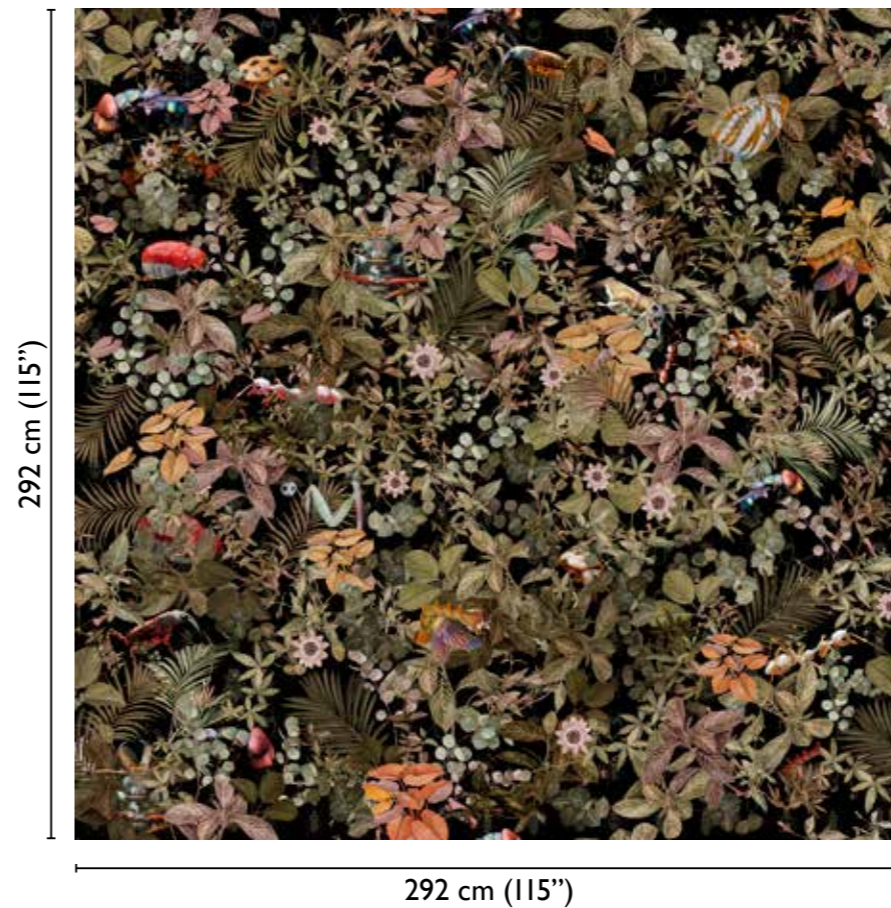

Tropicana

total development

COLORFUL 70838-1A

colours

colorful A 70838-1A

colorful B 70838-1B

available modules

gold A 70838-2A

gold B 70838-2B

* Nota
la larghezza dei moduli (rotoli) cambia a seconda del tipo di supporto utilizzato.
In questi esempi il modulo è quello del supporto Natural.

* Notice
Please note that the width of the modules (rolls) may change on the basis of the support used.
In these examples the module used is the "Natural" one.