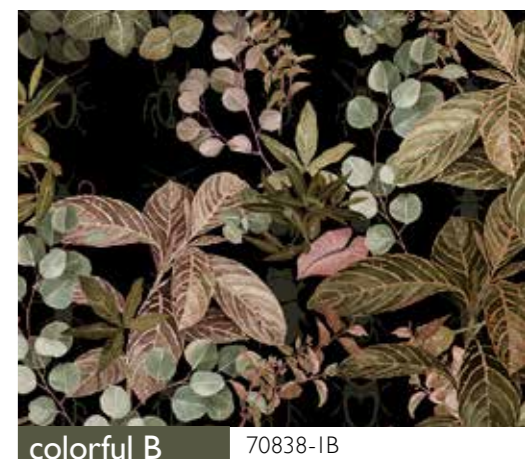

Tropicana

total development

COLORFUL 70838-1A

colours

colorful A 70838-1A

colorful B 70838-1B

available modules

gold A 70838-2A

gold B 70838-2B

* Nota
la larghezza dei moduli (rotoli) cambia a seconda del tipo di supporto utilizzato.
In questi esempi il modulo è quello del supporto Natural.

* Notice
Please note that the width of the modules (rolls) may change on the basis of the support used.
In these examples the module used is the "Natural" one.