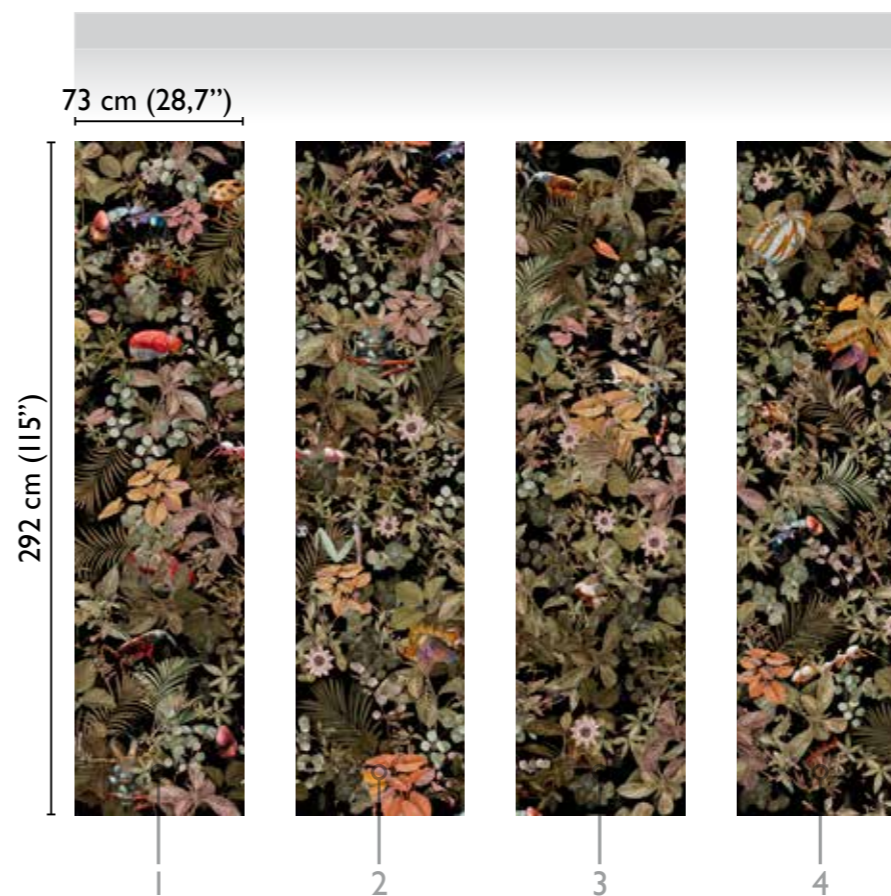

Tropicana

total development

COLORFUL 70838-1A

colours

colorful A 70838-1A

colorful B 70838-1B

available modules

gold A 70838-2A

gold B 70838-2B

* Nota
la larghezza dei moduli (rotoli) cambia a seconda del tipo di supporto utilizzato.
In questi esempi il modulo è quello del supporto Natural.

* Notice
Please note that the width of the modules (rolls) may change on the basis of the support used.
In these examples the module used is the "Natural" one.