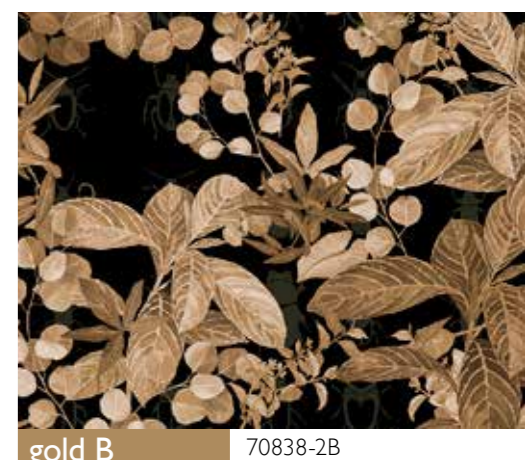

Tropicana

total development

COLORFUL 70838-1A

colours

colorful A 70838-1A

colorful B 70838-1B

available modules

gold A 70838-2A

gold B 70838-2B

* Nota
la larghezza dei moduli (rotoli) cambia a seconda del tipo di supporto utilizzato.
In questi esempi il modulo è quello del supporto Natural.

* Notice
Please note that the width of the modules (rolls) may change on the basis of the support used.
In these examples the module used is the "Natural" one.