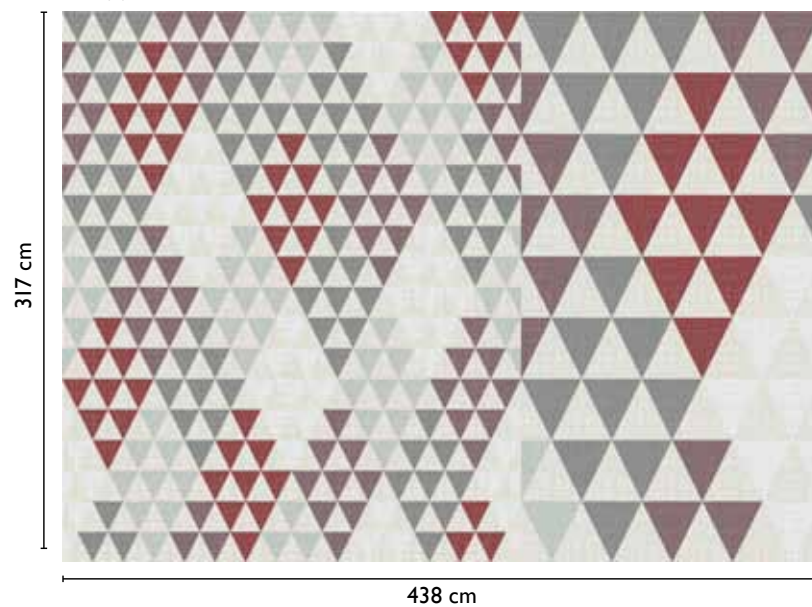

colori alternativi

56711-1 cold

56711-3 black

Tria Diamond

sviluppo

WARM 56711-2

moduli

NATURAL

CANVAS