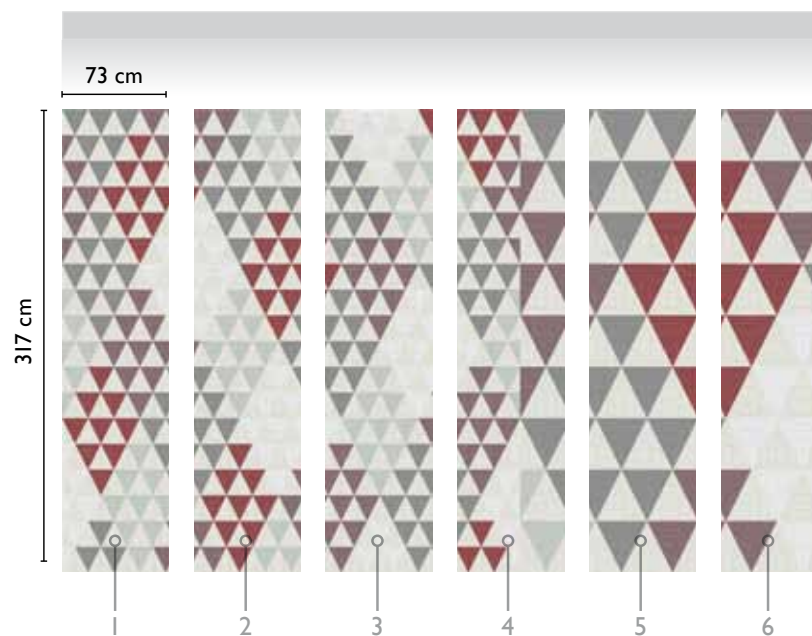

colori alternativi

56711-1 cold

56711-3 black

Tria Diamond

sviluppo

WARM 56711-2

moduli

NATURAL

CANVAS